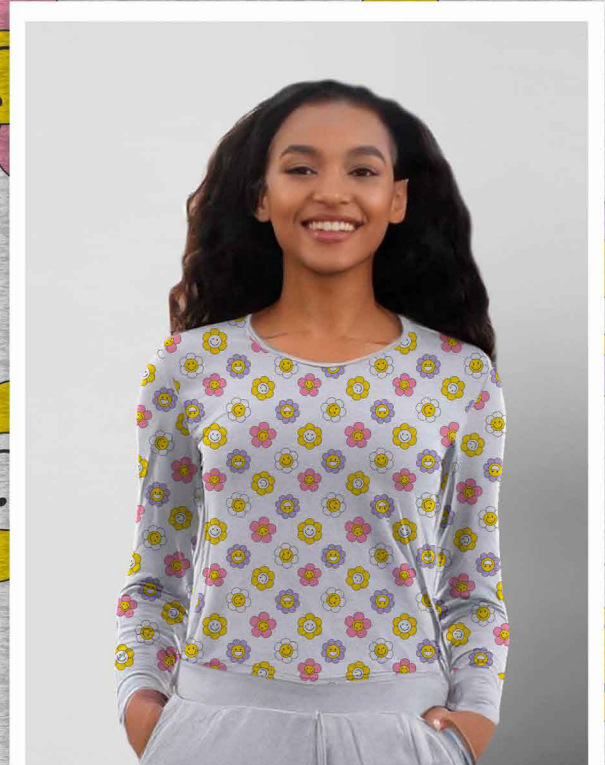

0 cm
1
2
3
4
5
6
7
8
9
10
11
12
13
14
15
16
17
18
19
20
21
22
23
24
25
26
27
28

Estampa: E45300001

● AÇO   ● TUTTI FRUTTI   ● FADA   ● CANÁRIO

● FUNDO MESCLA BANANA

● Disponível no liso.

*Atenção: Imagem ilustrativa. Verificar o tamanho da estampa pela régua.