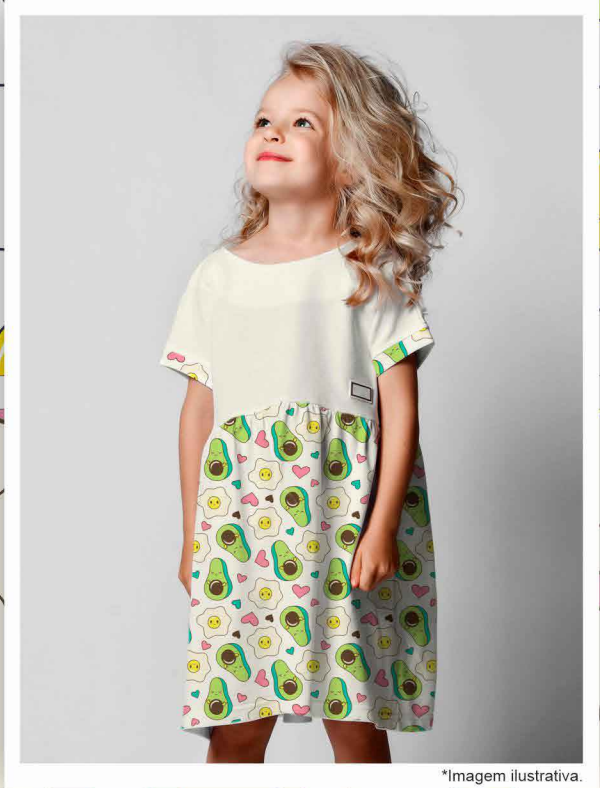

*Imagem ilustrativa.

0 cm
1
2
3
4
5
6
7
8
9
10
11
12
13