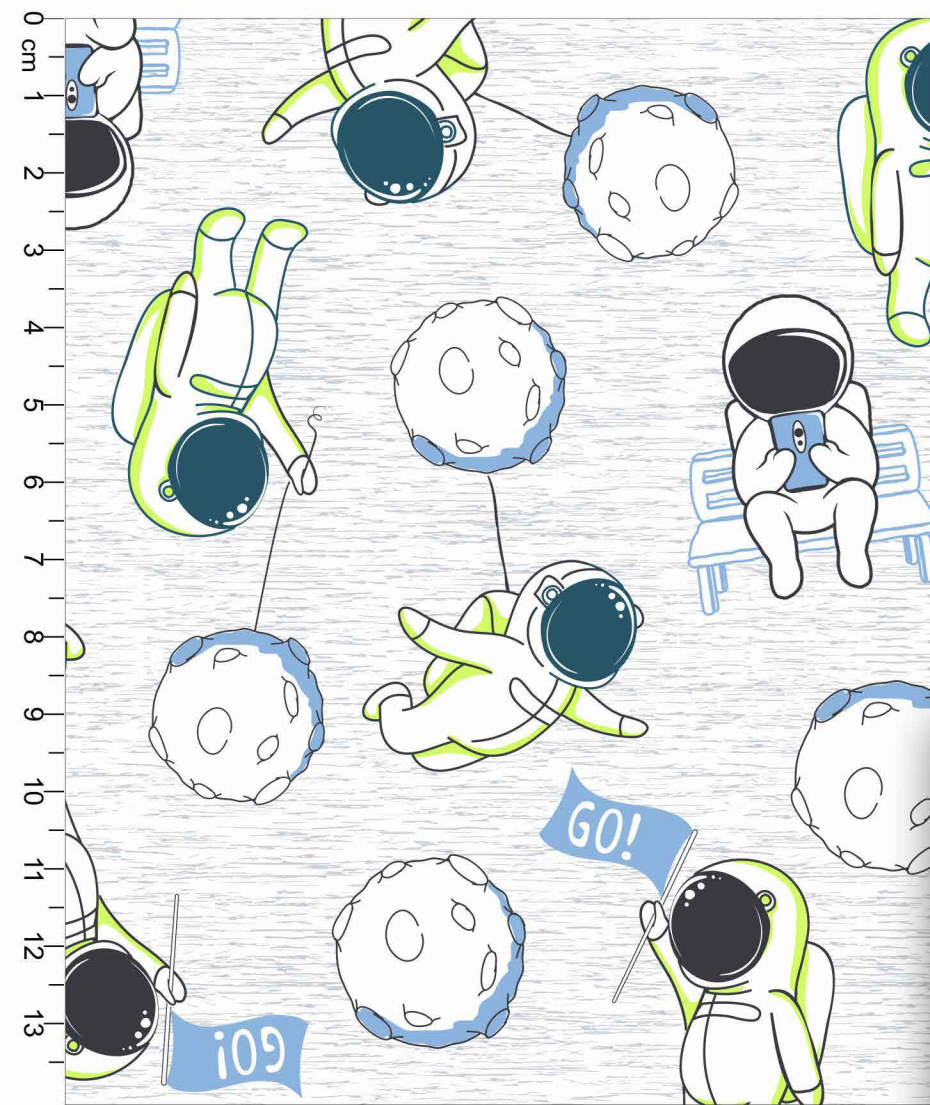

Estampa: E34218001

CHUMBO ROSA PÓ BUBBLEGUM

FUNDO BRANCO

Disponível no liso.

Estampa: E34218002

CHOCOLATE FADA TUTTI FRUTTI

FUNDO ROSA BB

Disponível no liso.