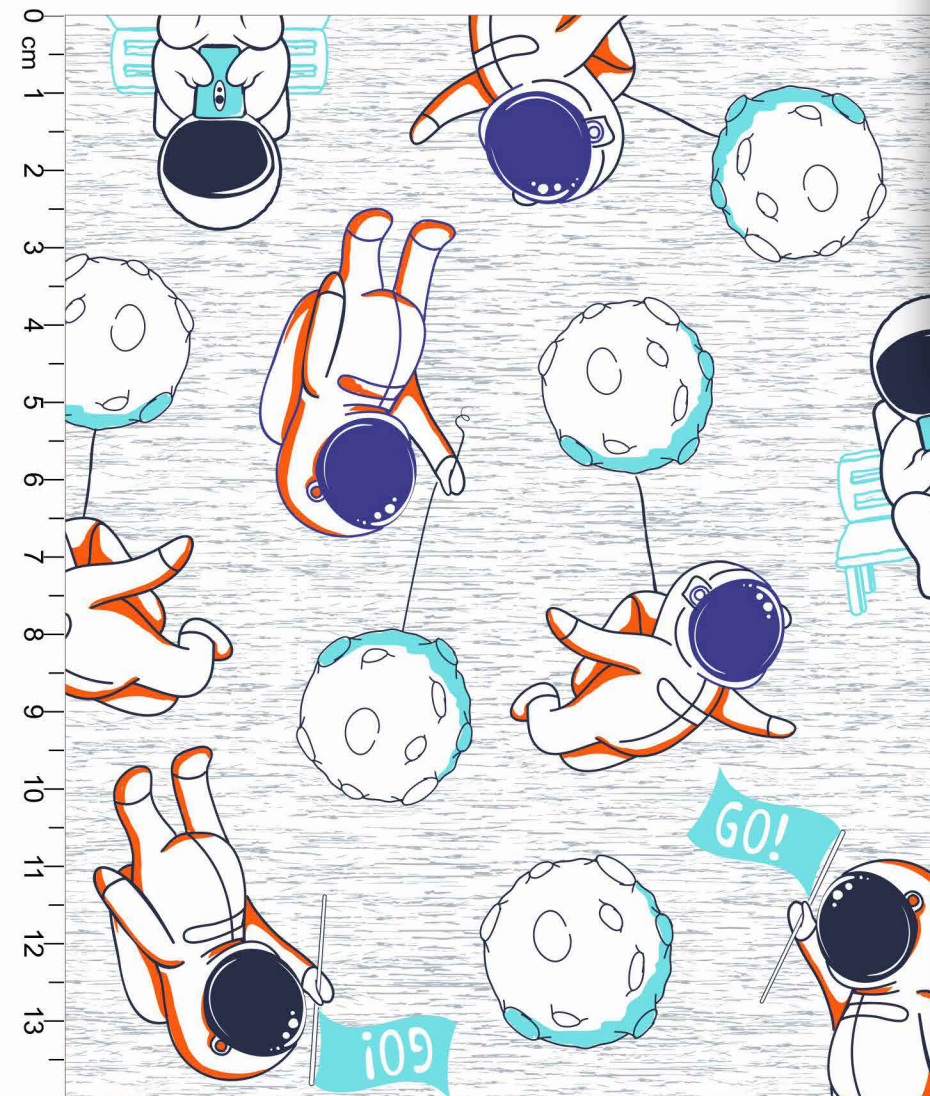

Estampa: E55696002

☒ NÁUTICO ☒ AZURE ☒ SUMMER ☒ TAME

☒ GELO

☒ FUNDO BRANCO

☐ Disponível no liso.