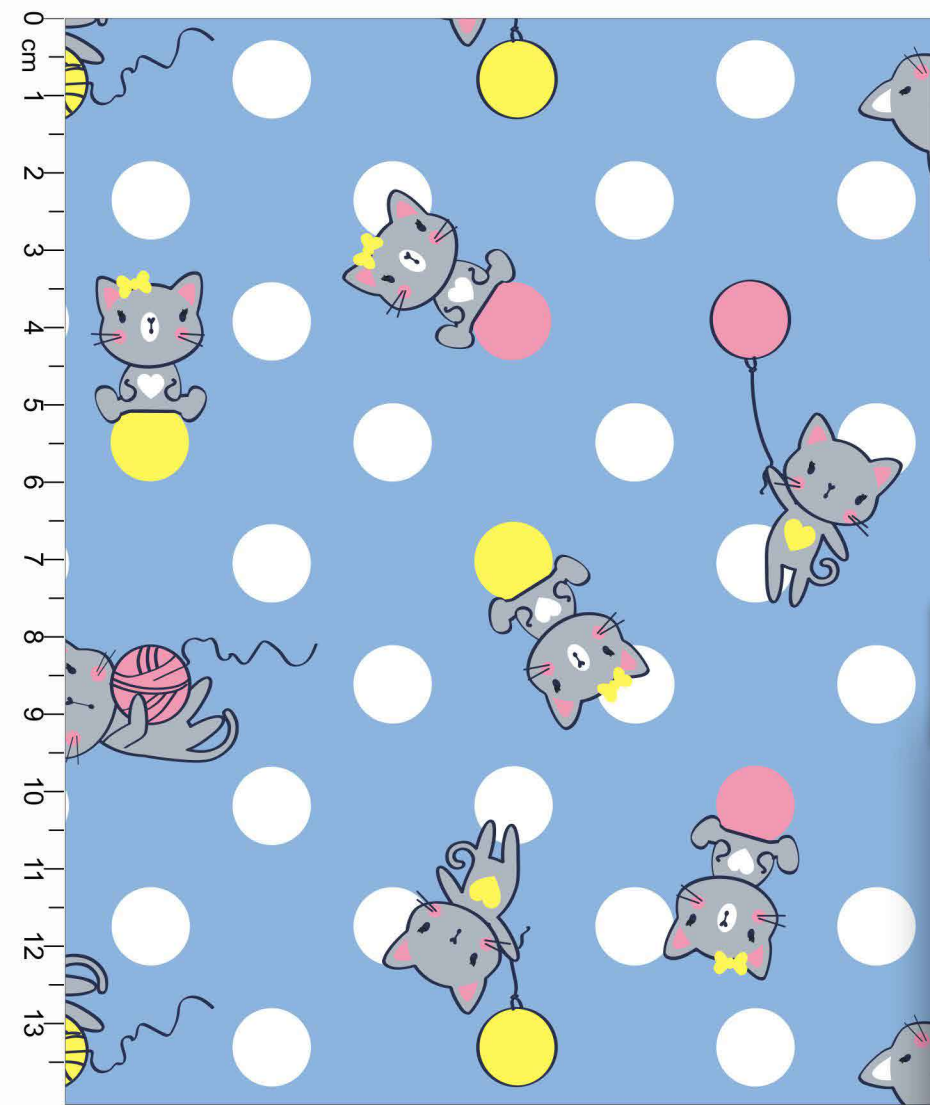

0 cm
1
2
3
4
5
6
7
8
9
10
11
12
13
14
15
16
17
18
19
20
21
22
23
24
25
26
27
28

Estampa: E12756001

● NÁUTICO

○ FUNDO MESCLA

◇ Disponível no liso.

*Atenção: Imagem ilustrativa. Verificar o tamanho da estampa pela régua.