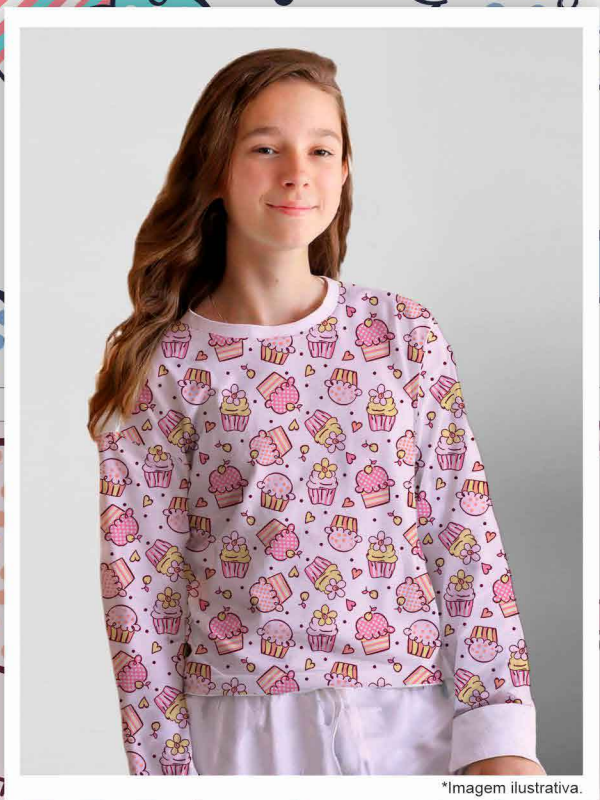

Estampa: E45298001

NÁUTICO CORALE TAME LUAR

FUNDO BRANCO Disponível no liso.

Estampa: E45298002

ROMÃ AMARELO BB TUTTI FRUTTI MAMÃO

FUNDO ROSA BB Disponível no liso.

*Imagem ilustrativa.

Estampa: E45299001