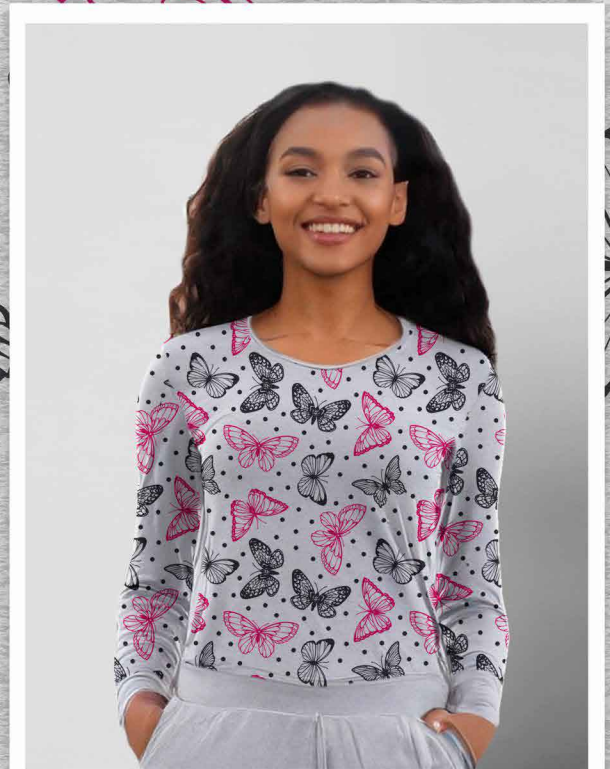

Estampa: E23958001

● AÇO ● PINK

○ FUNDO MESCLA BANANA

○ Disponível no liso.

*Atenção: Imagem ilustrativa. Verificar o tamanho da estampa pela régua.

0 cm
1
2
3
4
5
6
7
8
9
10
11
12
13
14
15
16
17
18
19
20
21
22
23
24
25
26
27
28