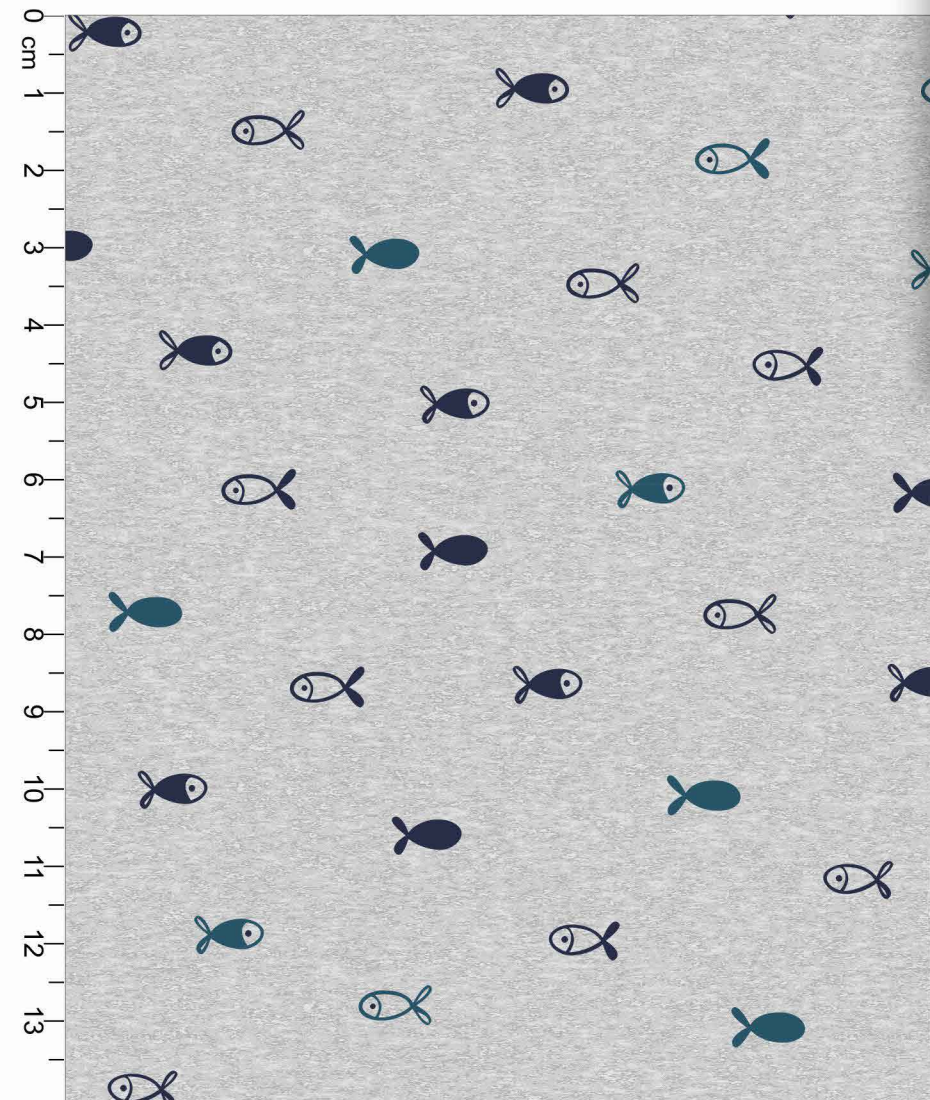

FUNDO MESCLA  Disponível no liso.

**Estampa: E23943001**

LUAR  CHUMBO

FUNDO AZUL BB

Disponível no liso.

\*Atenção: Imagem ilustrativa. Verificar o tamanho da estampa pela régua.

**Estampa: E23943002**

MARINHO  JEANS