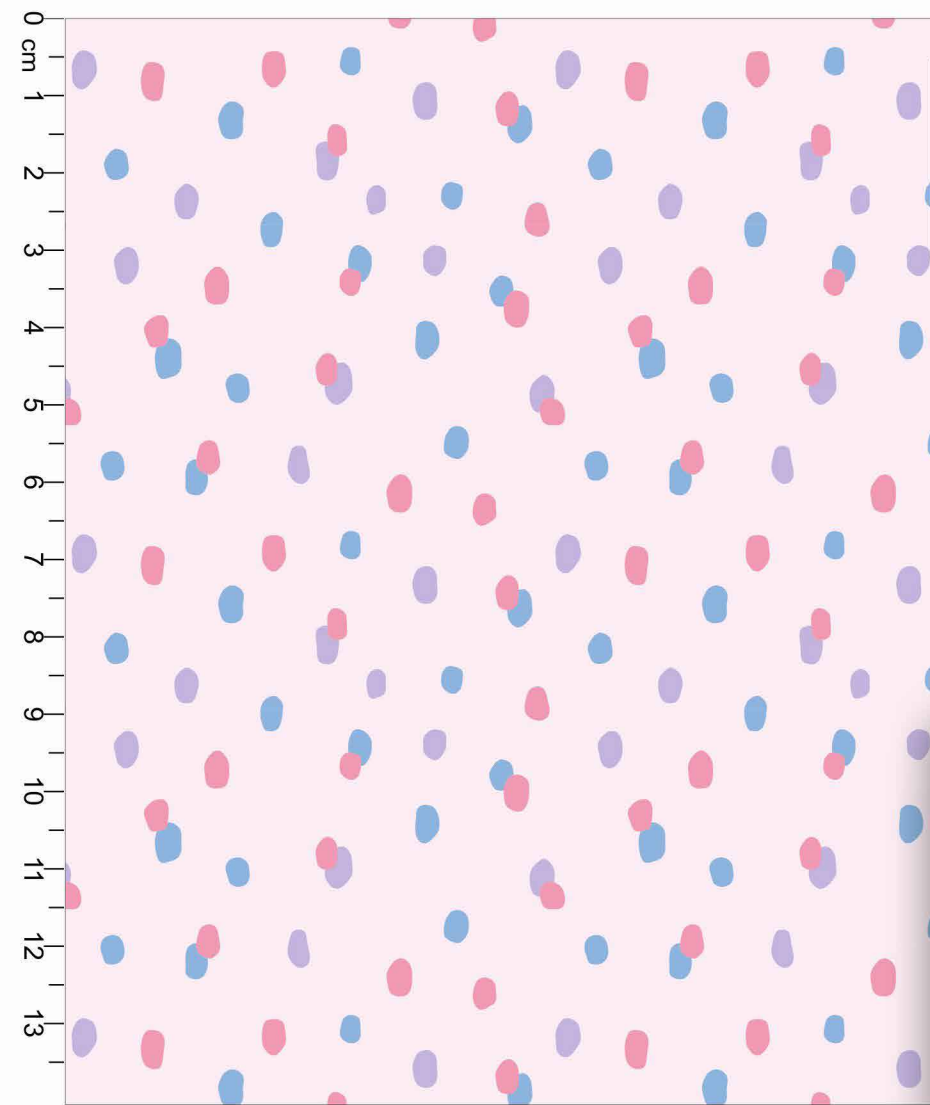

\*Atenção: Imagem ilustrativa. Verificar o tamanho da estampa pela régua.

**Estampa: E34198002**

BÁLTICO  PRETO  TOMATE

FUNDO MESCLA BANANA  Disponível no liso.

**Estampa: E34200001**

◊ FADA ◊ TUTTI FRUTTI ◊ LUAR