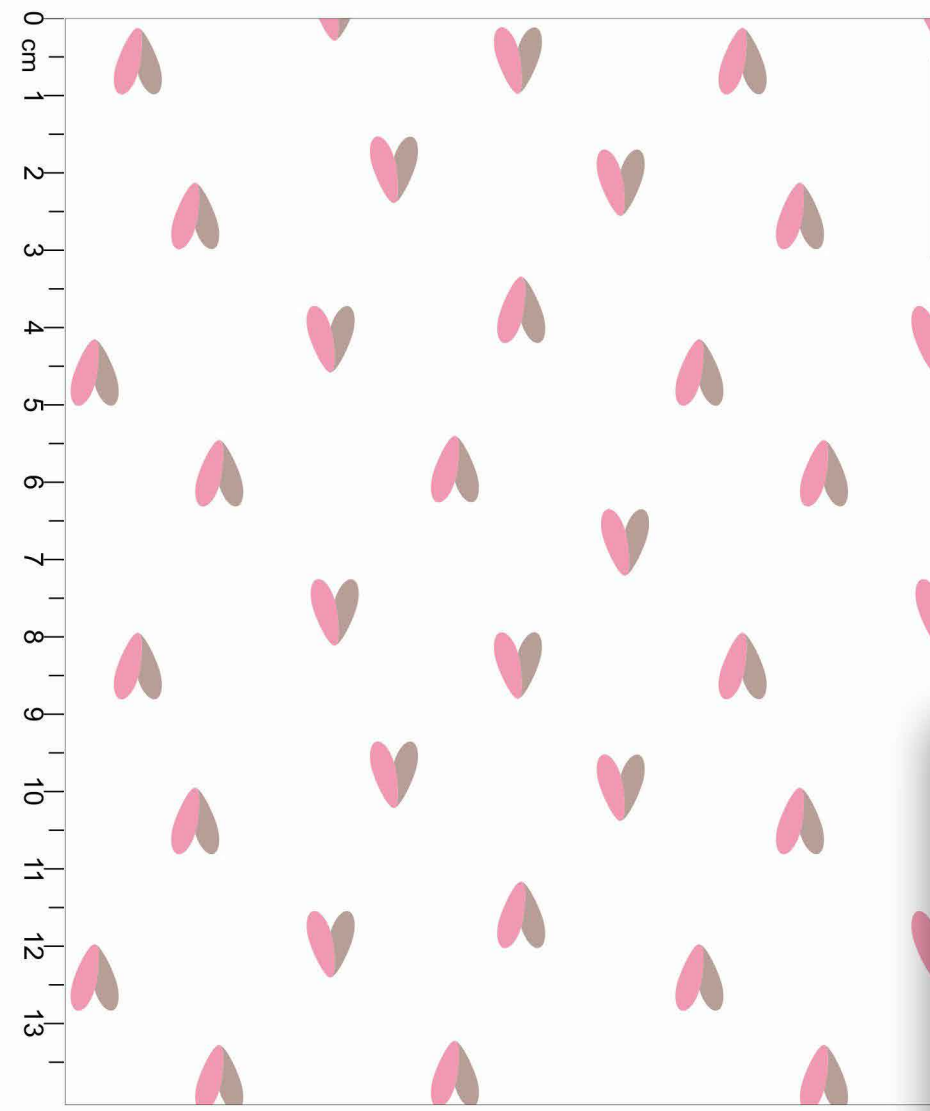

◊ FUNDO ROSA BB

◊ Disponível no liso.

**Estampa: E34200002**

◊ MARINHO ◊ TOMATE ◊ AZURE

◊ FUNDO MESCLA BANANA

◊ Disponível no liso.

\*Atenção: Imagem ilustrativa. Verificar o tamanho da estampa pela régua.

**Estampa: E23942001**