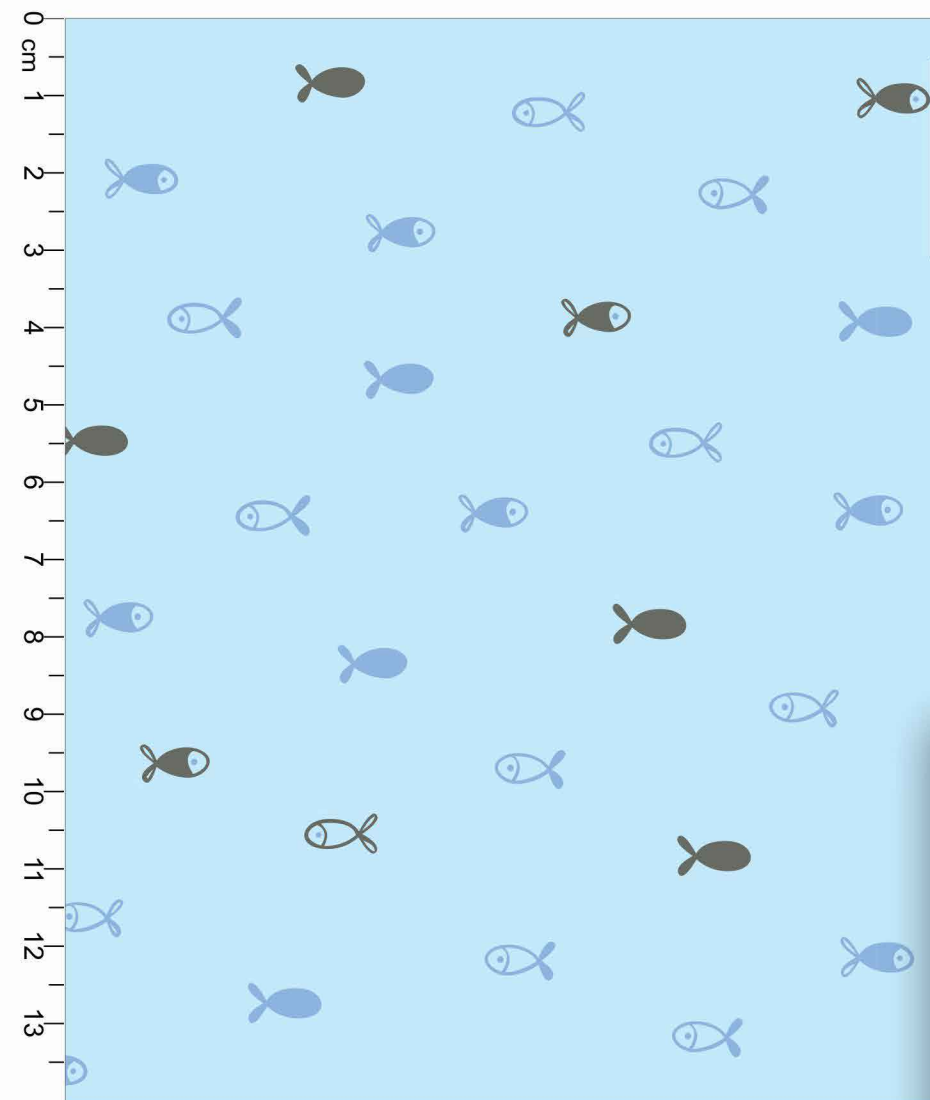

**Estampa: E34201001**

MARINHO  TUTTI FRUTTI  LUAR

FUNDO BRANCO  Disponível no liso.

\*Atenção: Imagem ilustrativa. Verificar o tamanho da estampa pela régua.

**Estampa: E34201002**

MARINHO  CANÁRIO  AZURE

FUNDO MESCLA  Disponível no liso.

**Estampa: E23943001**

LUAR  CHUMBO

FUNDO AZUL BB

Disponível no liso.

\*Atenção: Imagem ilustrativa. Verificar o tamanho da estampa pela régua.

**Estampa: E23943002**

MARINHO  JEANS