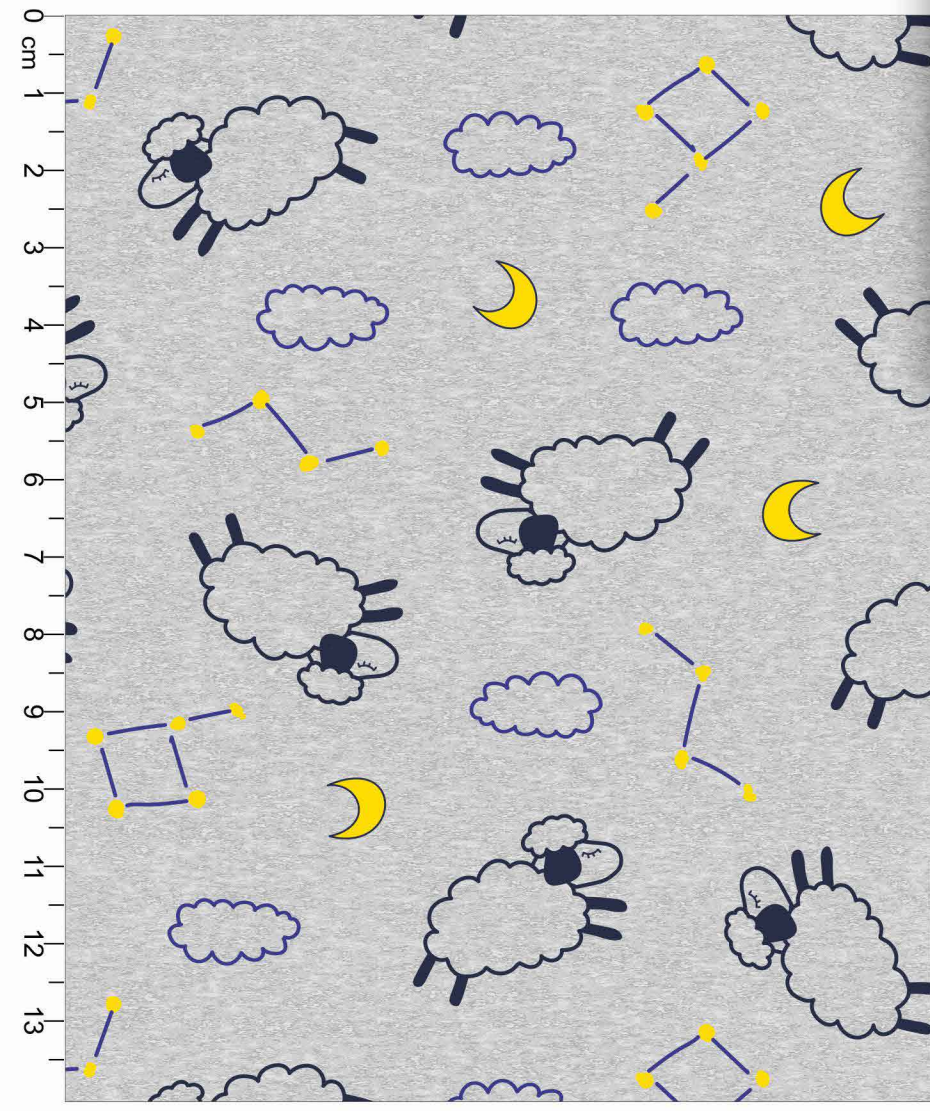

Estampa: E34201002

☒ MARINHO ☒ CANÁRIO ☒ AZURE

☒ FUNDO MESCLA ☒ Disponível no liso.