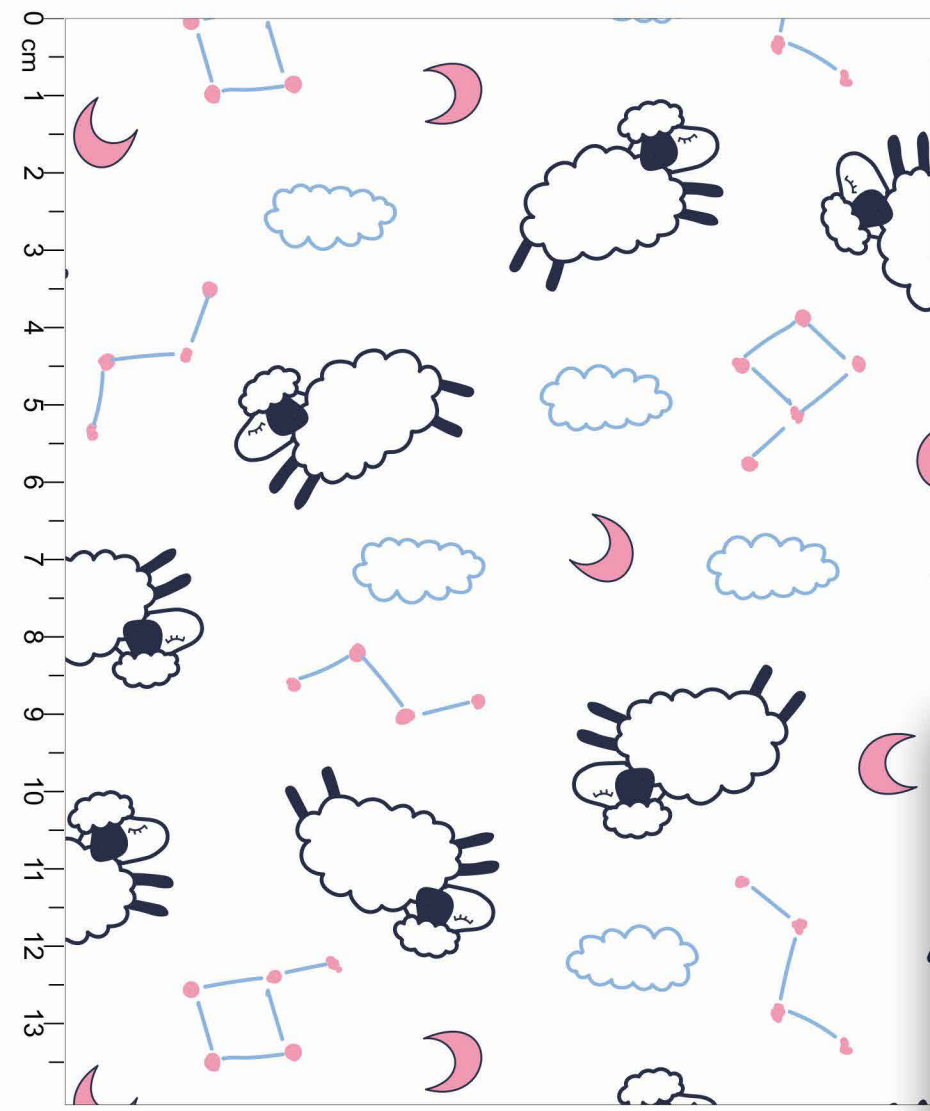

**Estampa: E34199001**

MARINHO  PINK  LUAR

FUNDO ROSA BB  Disponível no liso.

\*Atenção: Imagem ilustrativa. Verificar o tamanho da estampa pela régua.

**Estampa: E34199002**

JEANS  TOMATE  DUENDE

FUNDO MARFIM  Disponível no liso.