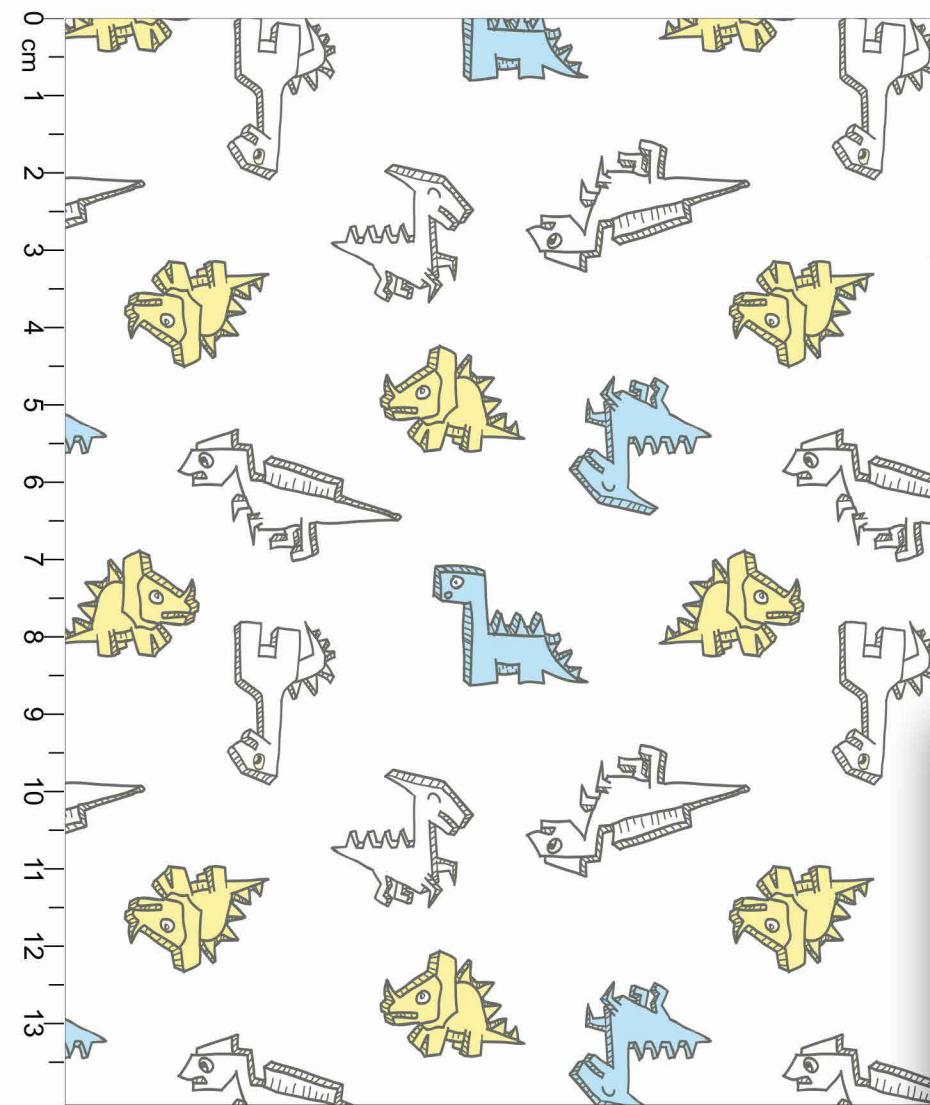

Estampa: E31436003

☒ CHUMBO ☒ AZUL BB ☒ AMARELO BB

☒ FUNDO BRANCO

☐ Disponível no liso.