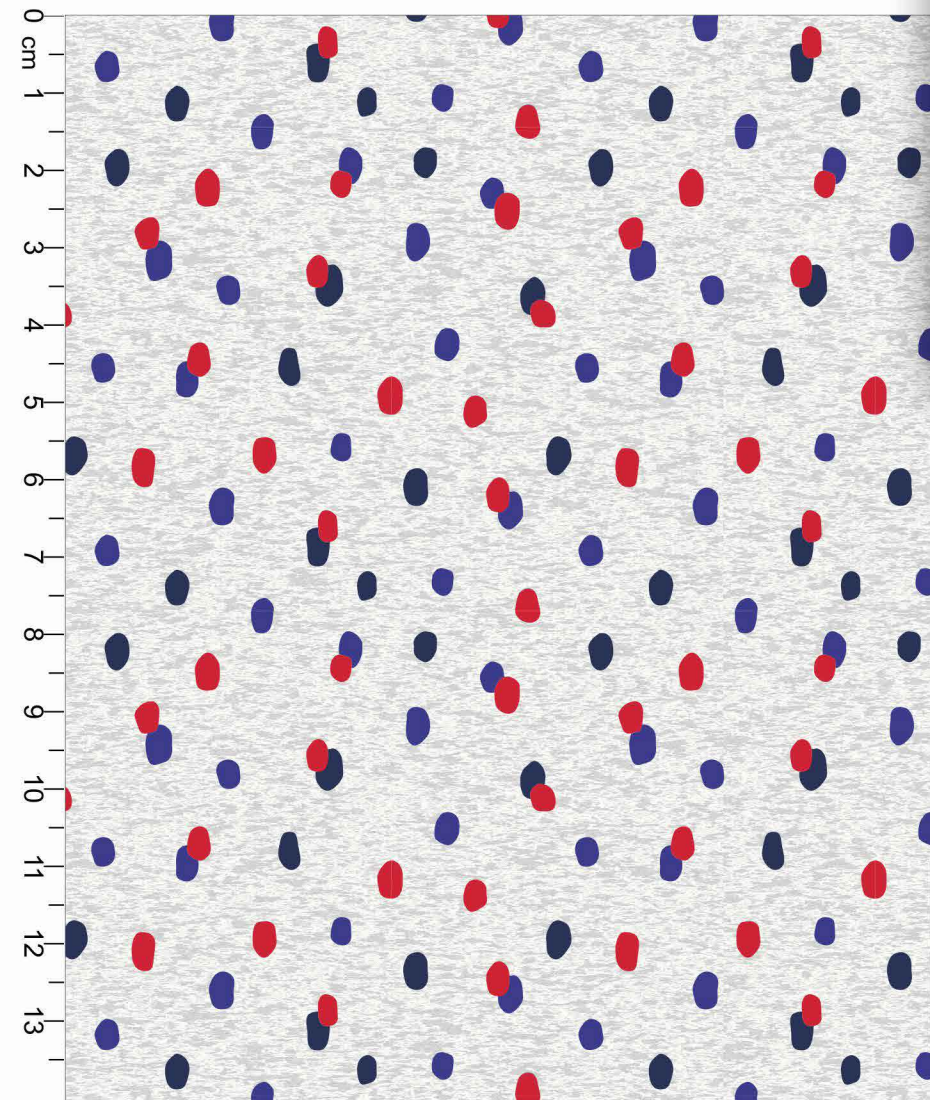

Estampa: E34200002

◊ MARINHO ◊ TOMATE ◊ AZURE

◊ FUNDO MESCLA BANANA

◊ Disponível no liso.