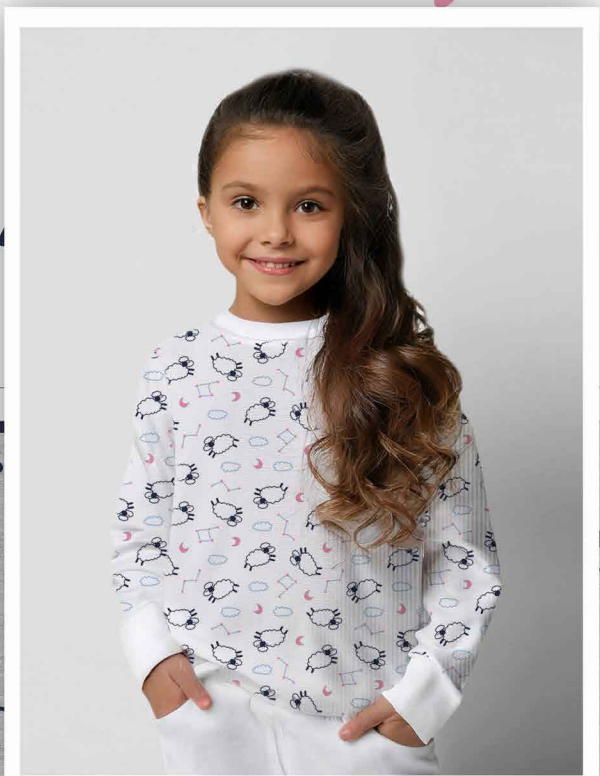

*Atenção: Imagem ilustrativa. Verificar o tamanho da estampa pela régua.