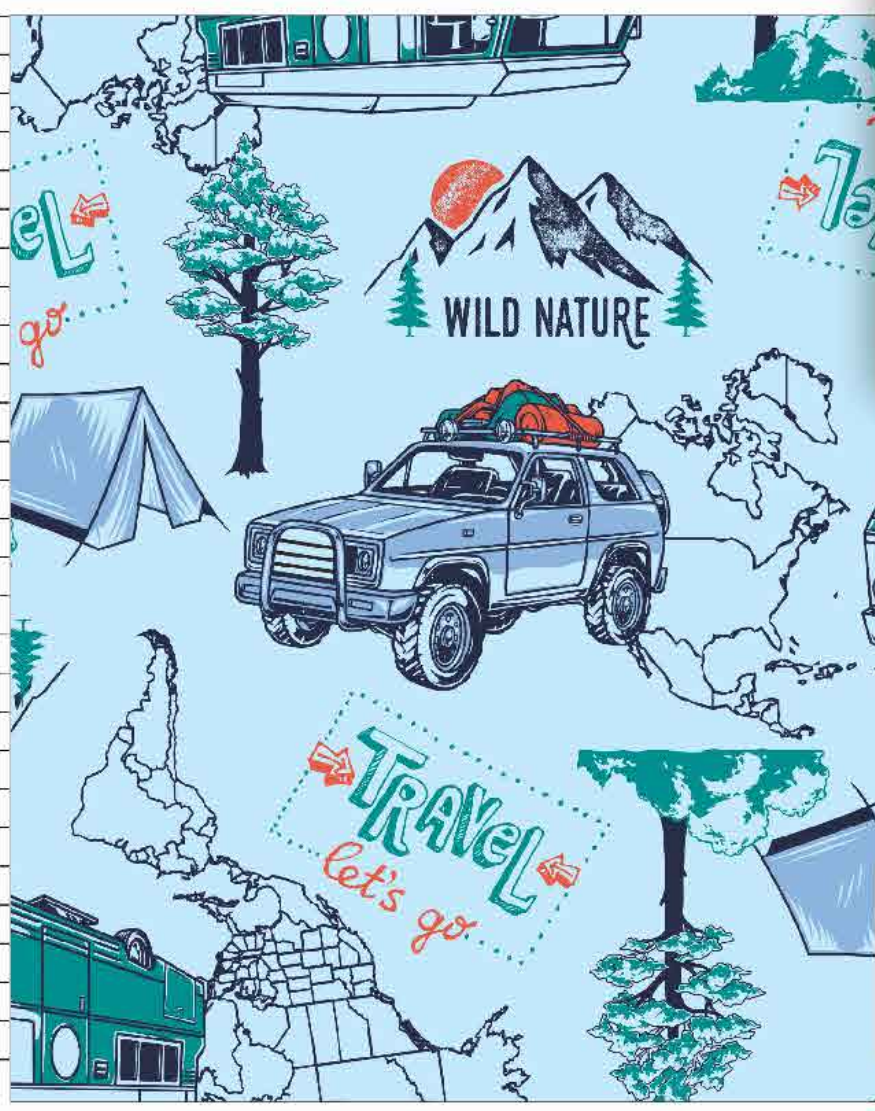

◇ Disponível no liso.

*Atenção: Imagem ilustrativa. Verificar o tamanho da estampa pela régua

0 cm
1
2
3
4
5
6
7
8
9
10
11
12
13

Estampa: E45266002

● NÁUTICO ● BÁLTICO ● LUAR ● GERANÍUM

○ FUNDO AZUL BB

◇ Disponível no liso.