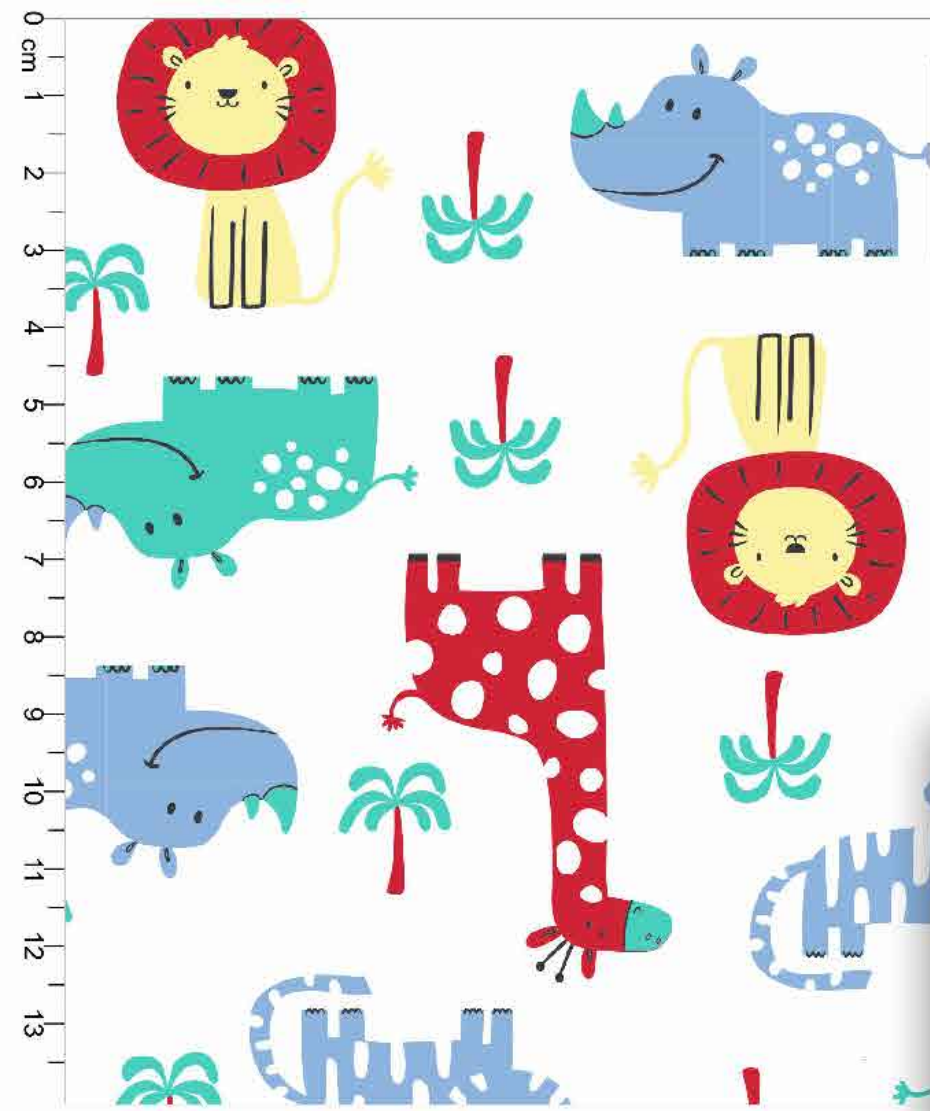

Estampa: E55680001

● AÇO ● TOMATE ● LUAR ● TAME ● AMARELO BB

○ FUNDO BRANCO

○ Disponível no liso.