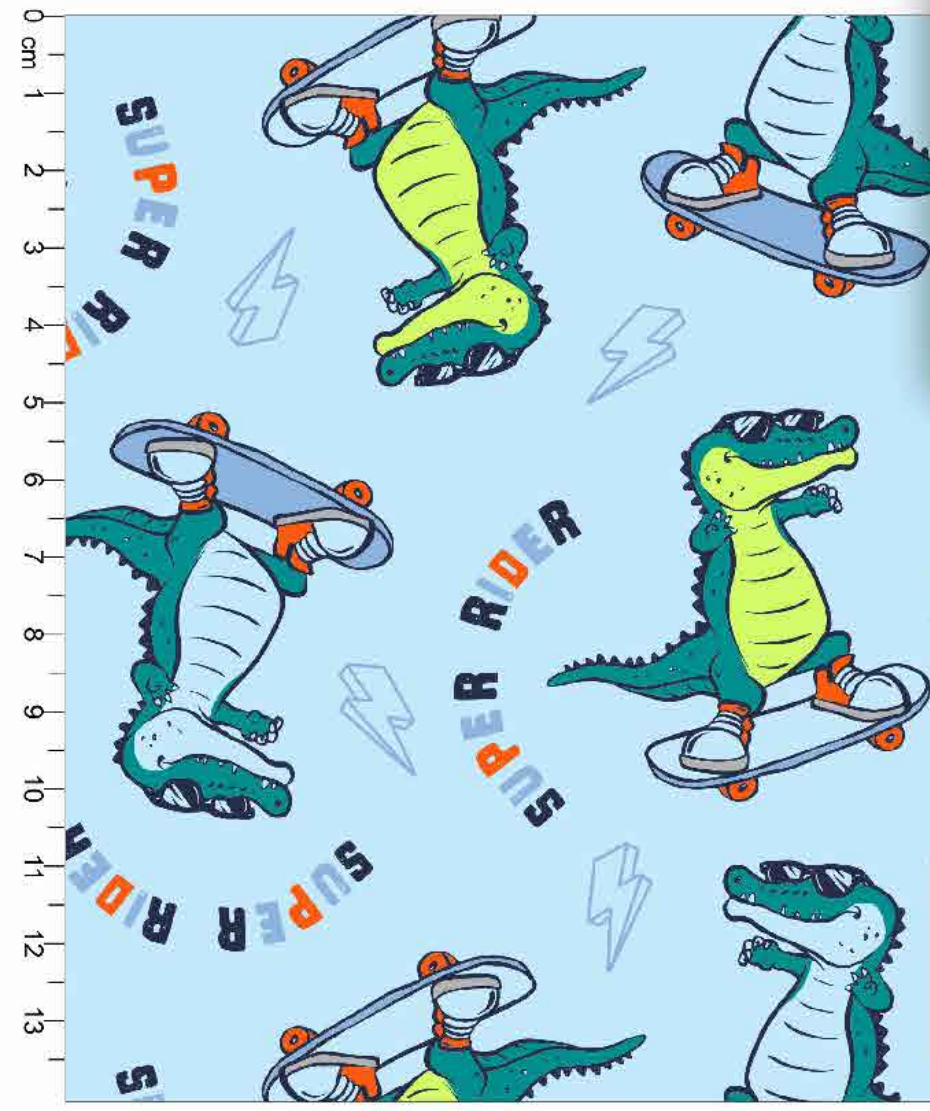

Estampa: E55681001

- AZURE ● TOMATE ● TAME ● VERDE BB
- CANÁRIO

○ FUNDO BRANCO

◇ Disponível no liso.

*Atenção: Imagem ilustrativa. Verificar o tamanho da estampa pela régua

Estampa: E55681002

- NAÚTICO ● SUMMER ● BÁLTICO ● LUME
- LUAR