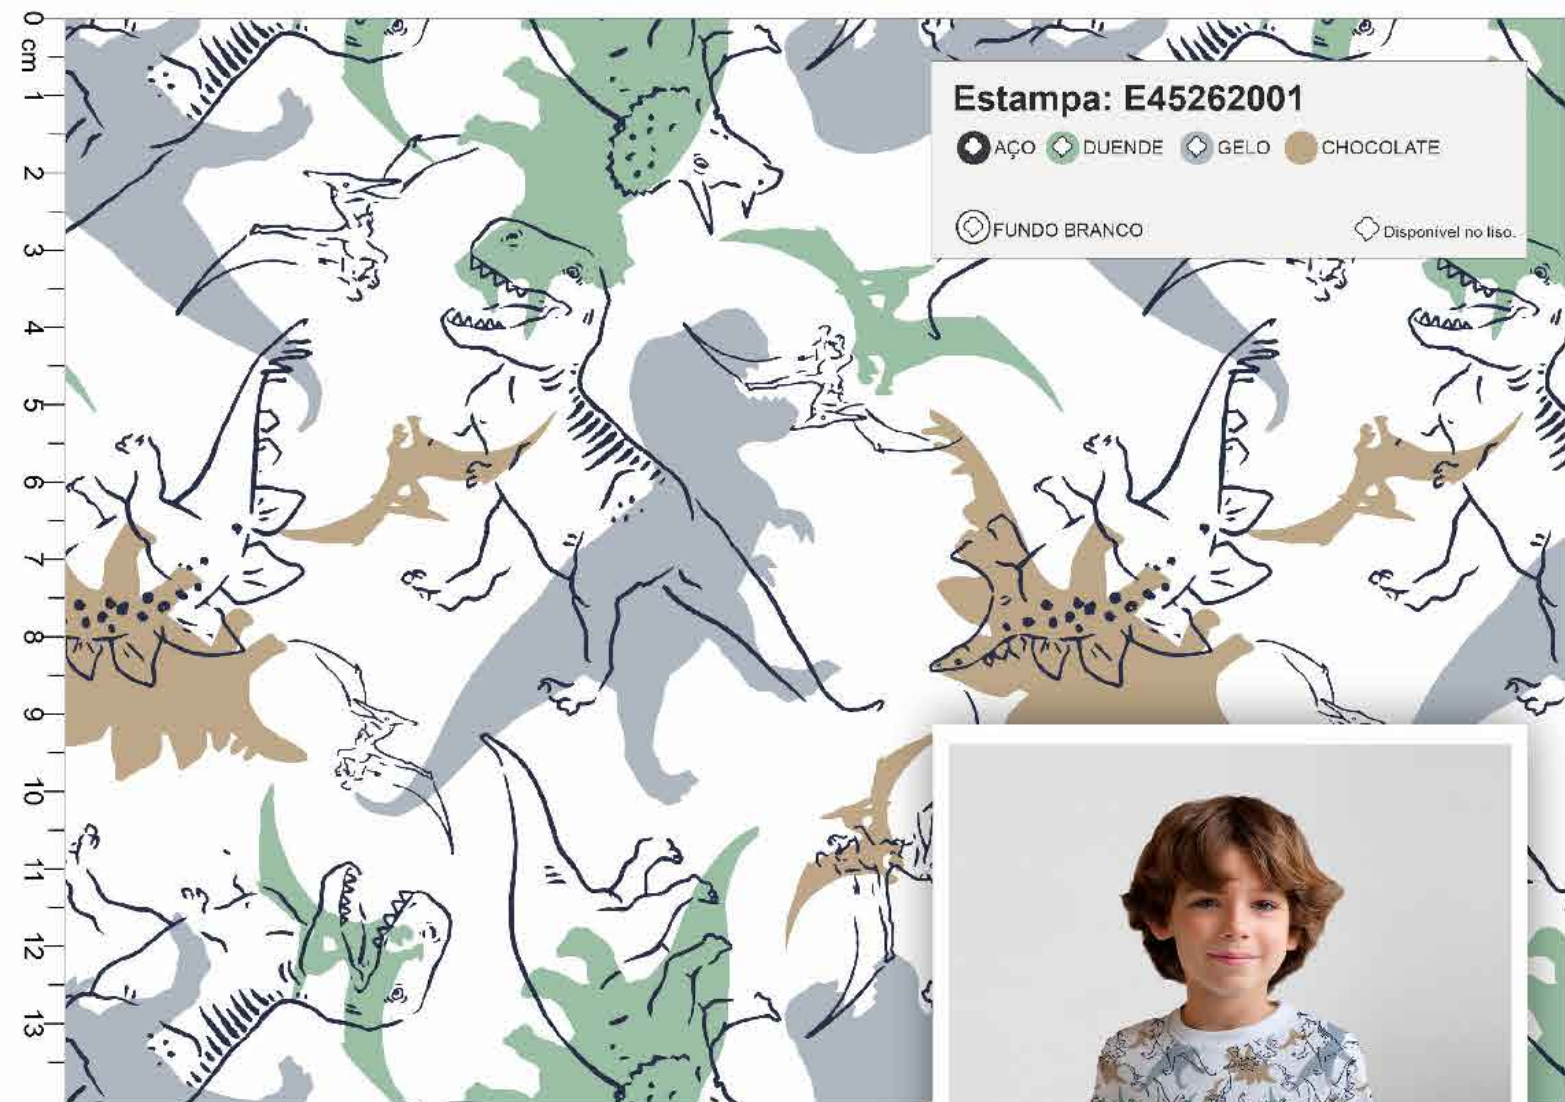

Estampa: E45262001

● AÇO ● DUENDE ● GELO ● CHOCOLATE

○ FUNDO BRANCO

◇ Disponível no liso.