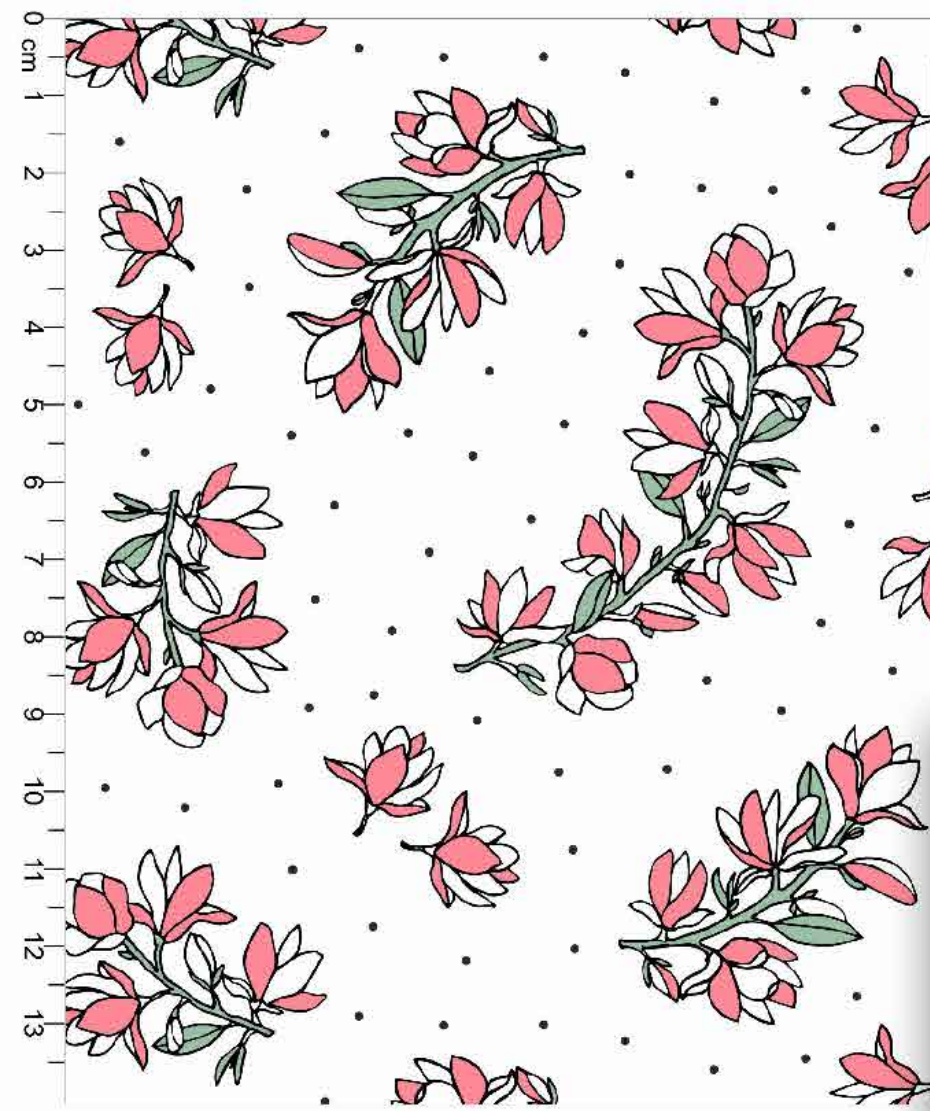

Estampa: E45241001

NÁUTICO
 TOMATE
 LUAR
 SUN KISSES

FUNDO BRANCO
 Disponível no liso.

Estampa: E45241002

DUENDE
 TUTTI FRUTTI
 FADA
 SUN KISSES

FUNDO ROSA BB
 Disponível no liso.

*Atenção: Imagem ilustrativa. Verificar o tamanho da estampa pela régua