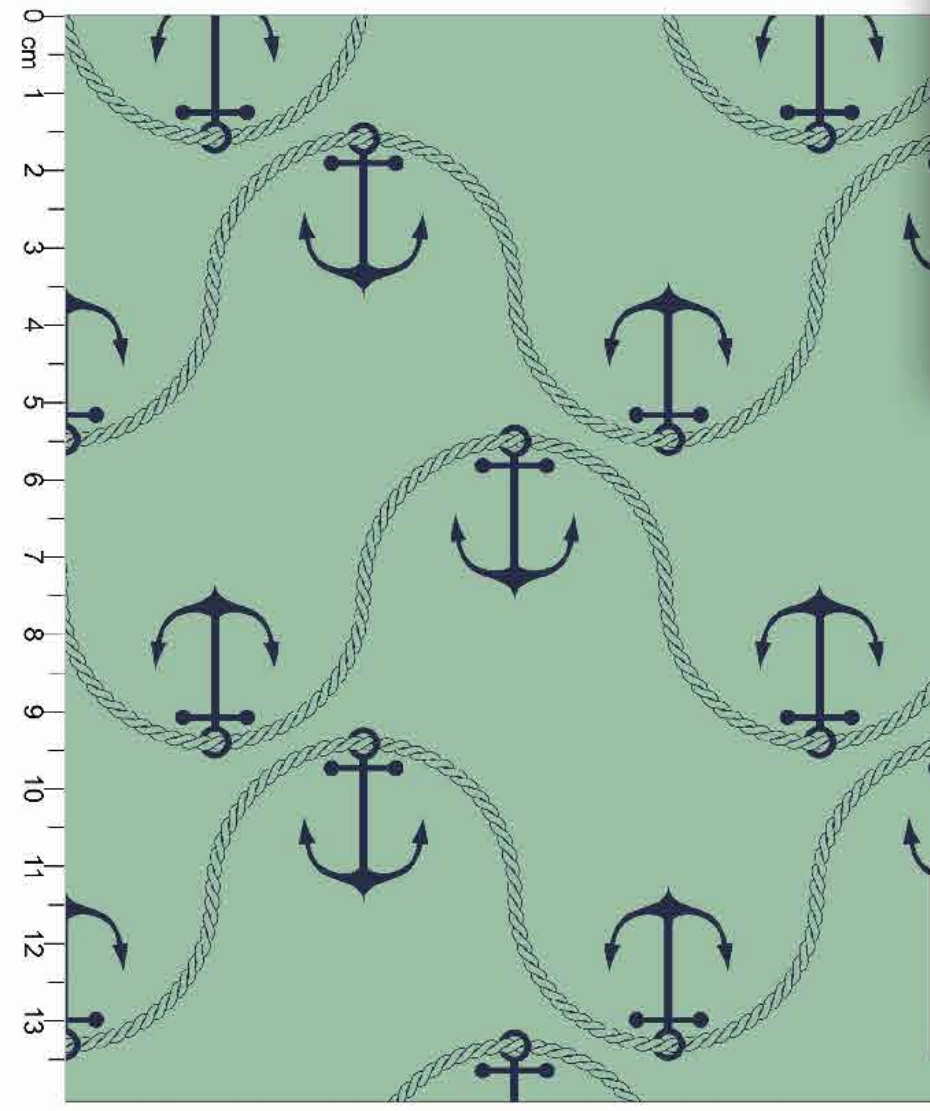

Estampa: E12748002

☒ NÁUTICO

☐ FUNDO DUENDE

☐ Disponível no liso