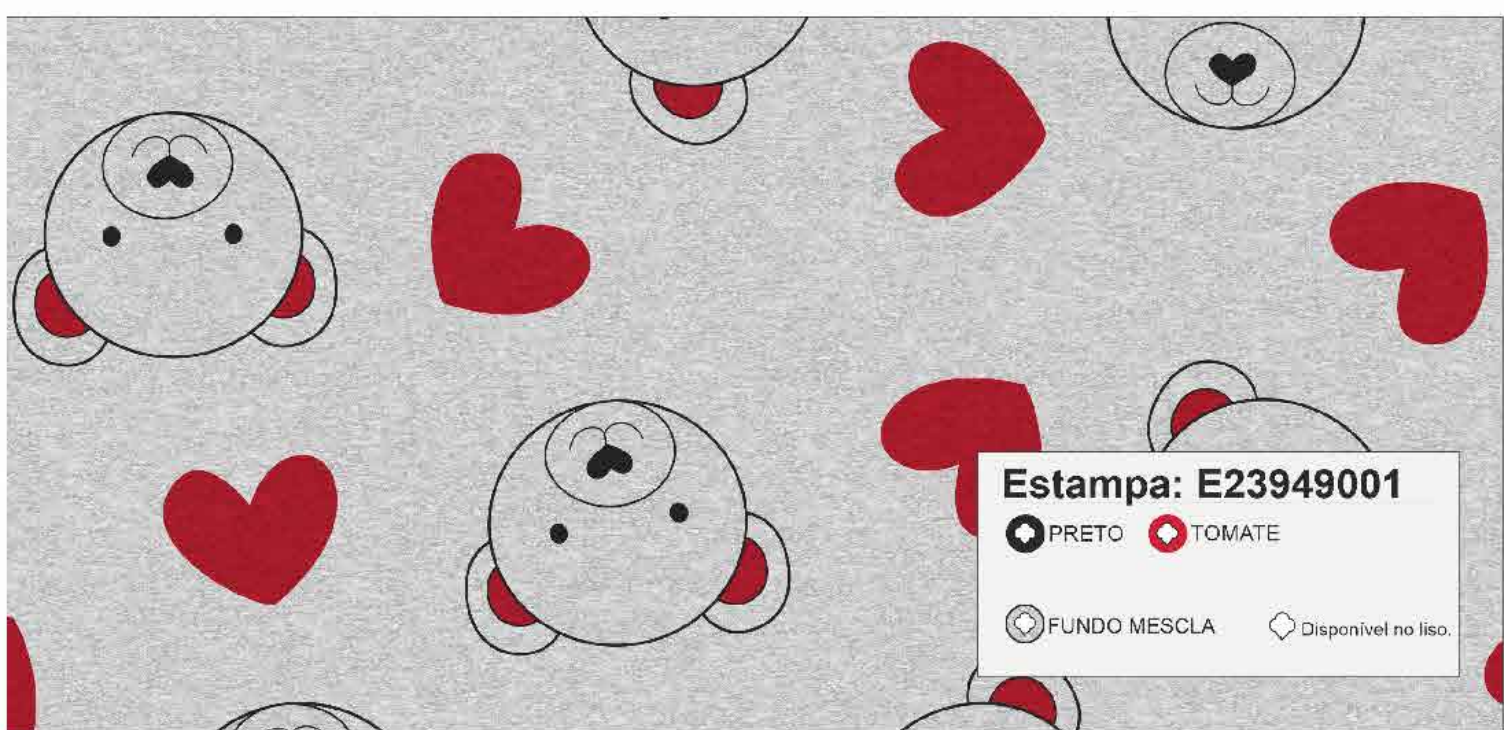

0 cm
1
2
3
4
5
6
7
8
9

Estampa: E23949001
● PRETO ● TOMATE
○ FUNDO MESCLA ○ Disponível no liso.

10
11
12
13
0 cm
1
2
3
4
5