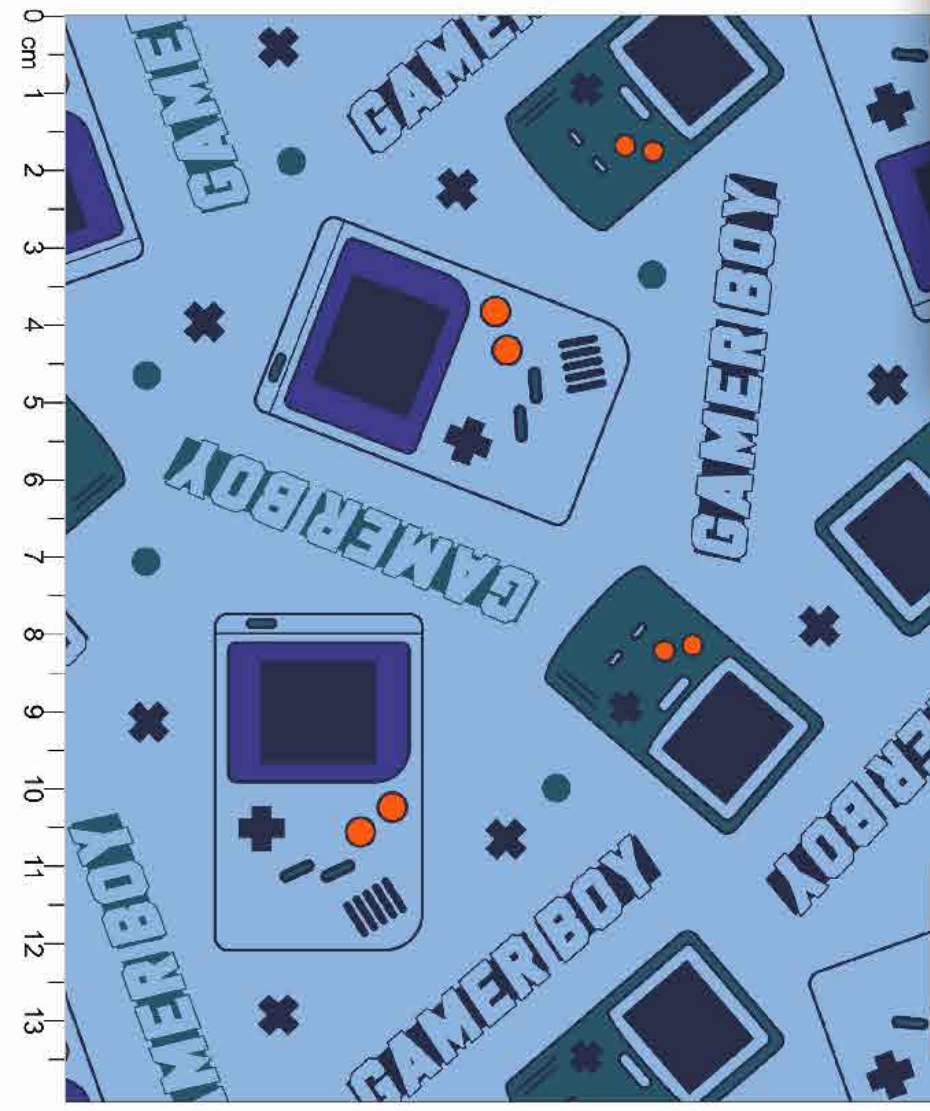

*Atenção: Imagem ilustrativa. Verificar o tamanho da estampa pela régua

Estampa: E45261002

☐ NÁUTICO ☐ SUMMER ☒ BÁLTICO ☐ AZURE

☒ FUNDO LUAR ☐ Disponível no liso