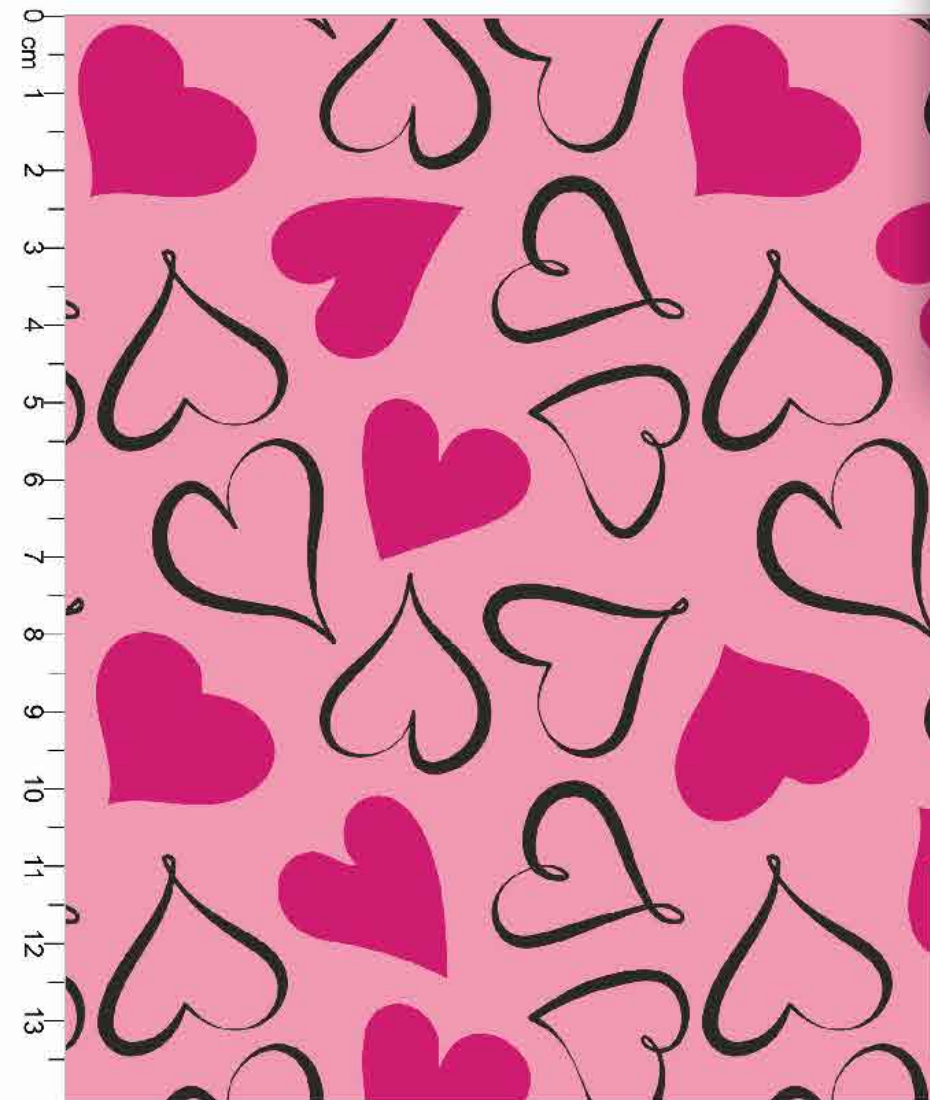

SALMÃO

FUNDO MARFIM

Disponível no liso.

Estampa: E23941001

CHUMBO LUAR

FUNDO BRANCO

Disponível no liso.

*Atenção: Imagem ilustrativa. Verificar o tamanho da estampa pela régua