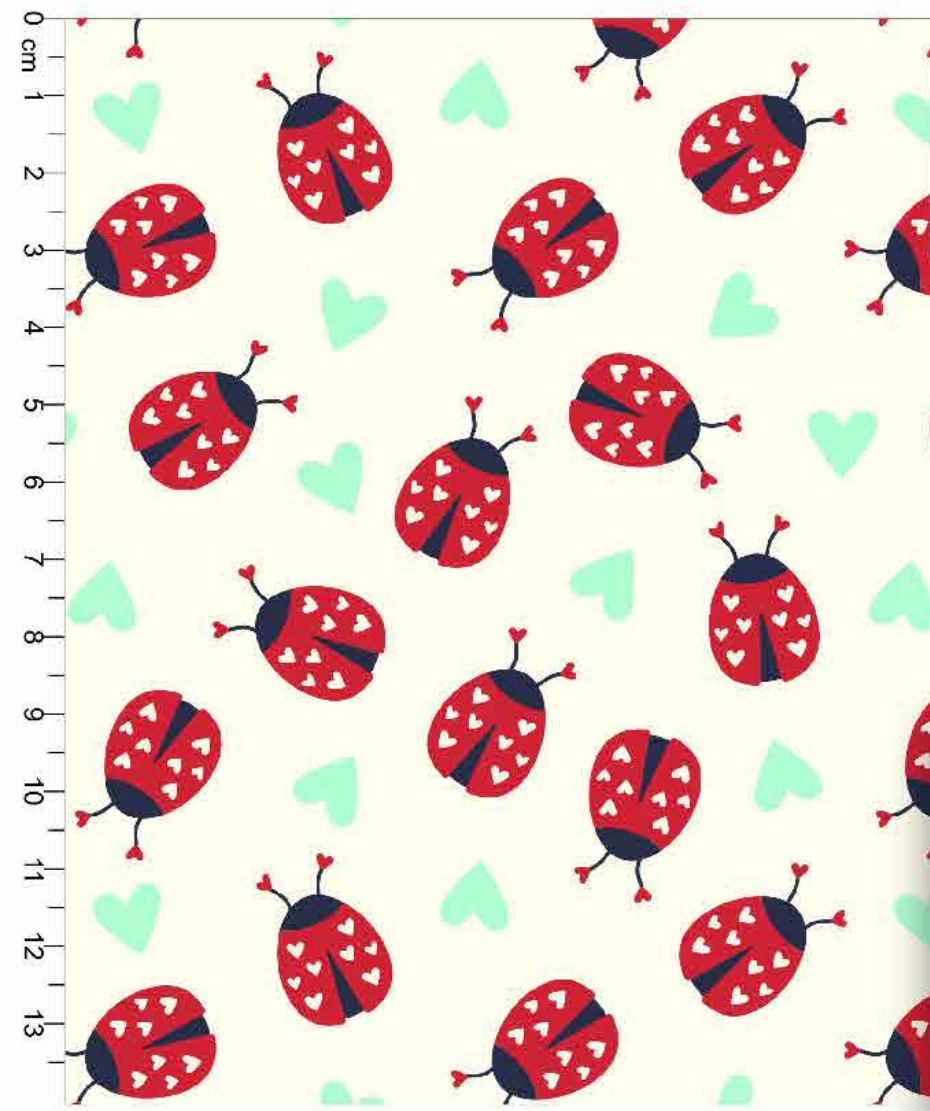

Estampa: E34196001
● NÁUTICO ● TOMATE ● VERDE BB
○ FUNDO MARFIM ○ Disponível no liso.