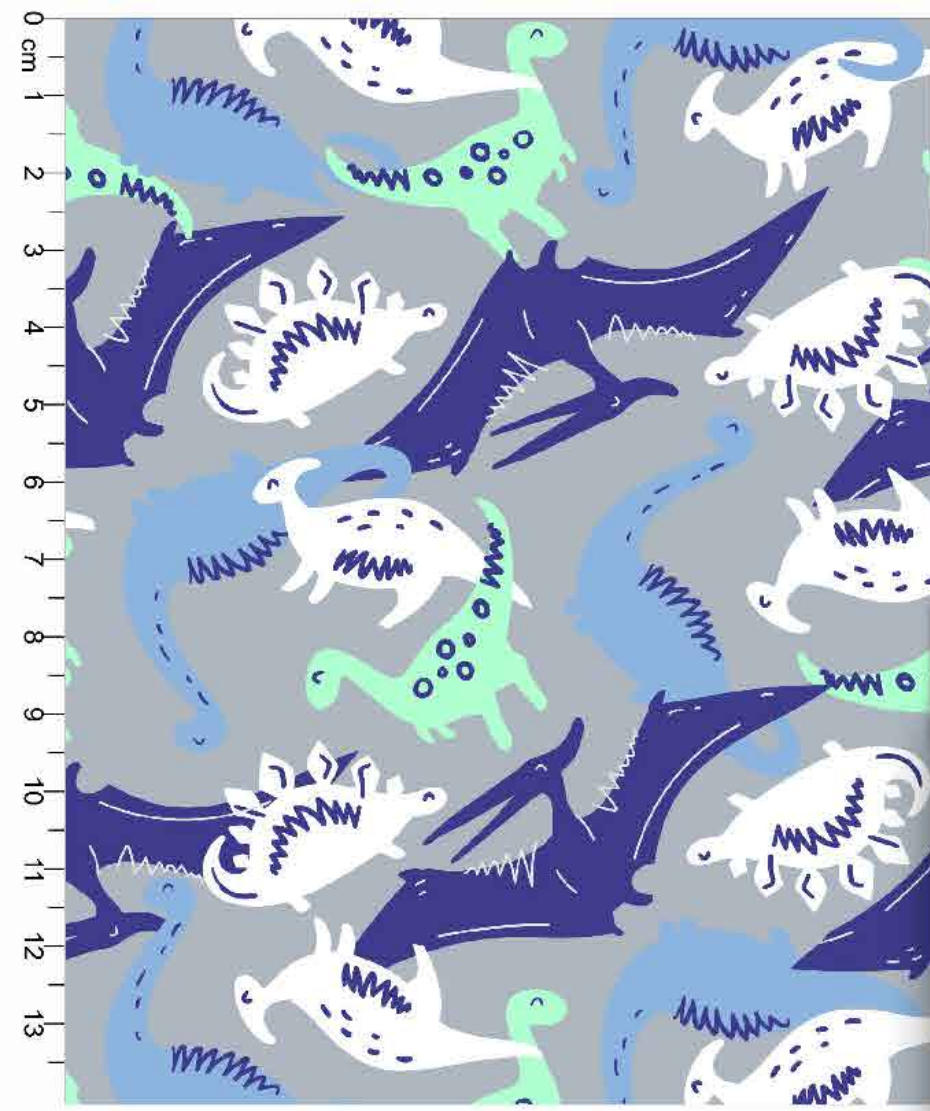

Estampa: E45267001

☒ AZURE ☒ LUAR ☒ VERDE BB ☒ GELO

☒ FUNDO BRANCO

☐ Disponível no liso.