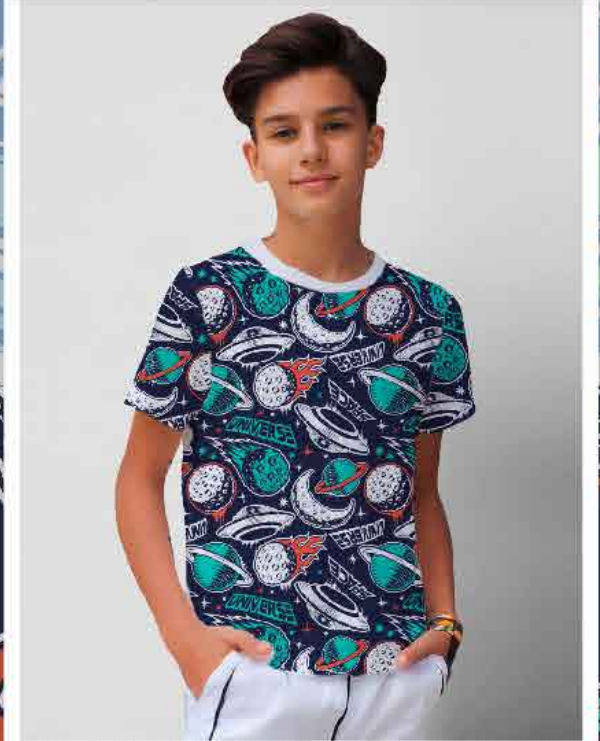

Coleção Enjoy

*Atenção: Imagem ilustrativa. Verificar o tamanho da estampa pela régua

Estampa: E34212002

GERANIUM TAME NÁUTICO

FUNDO BRANCO Disponível no liso.

0 cm
1
2
3
4
5
6
7
8
9
10
11
12
13

0 cm
1
2
3
4
5
6
7
8
9
10
11
12
13
14
15
16
17
18
19
20
21
22
23
24
25
26
27
28