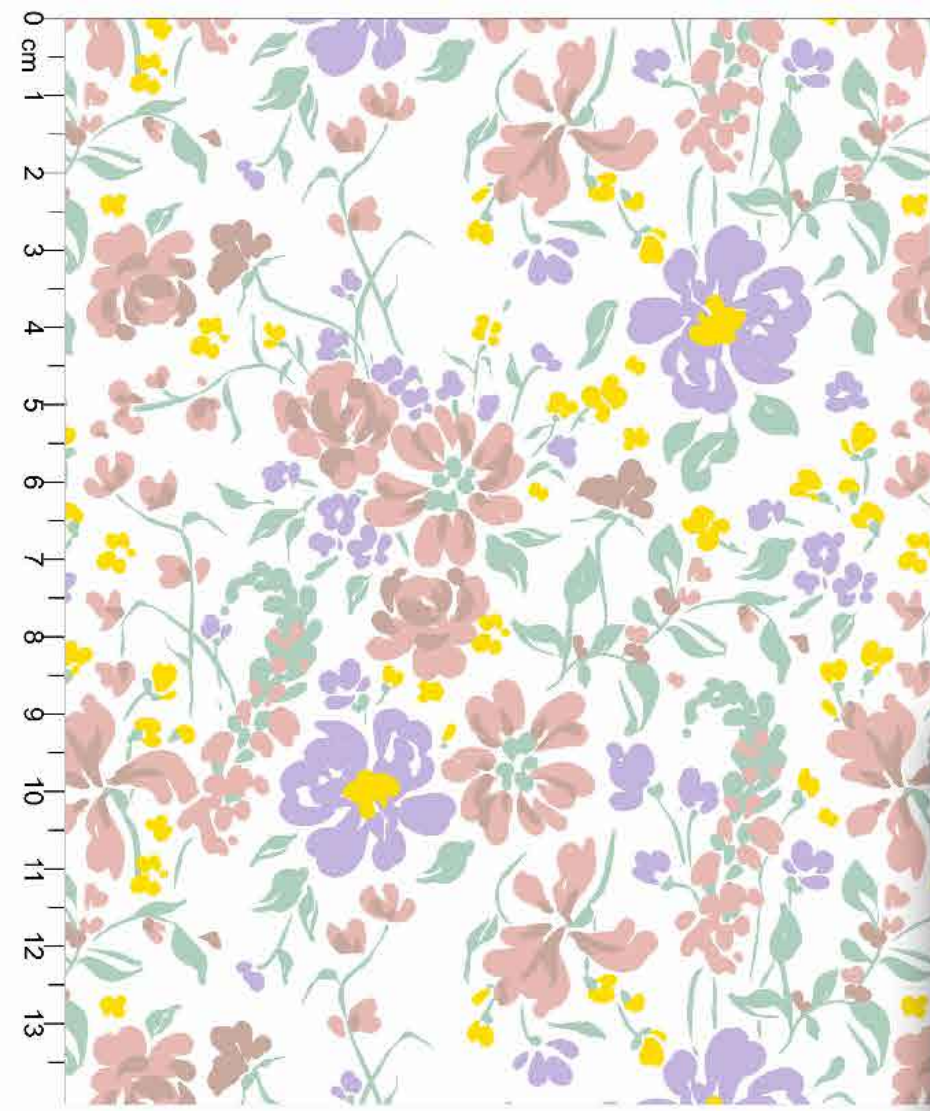

Estampa: E55679001

- ROSA PÓ
- BUBBLEGUM
- FADA
- CANÁRIO
- 13-5907 TPG
- FUNDO BRANCO
- Disponível no liso.