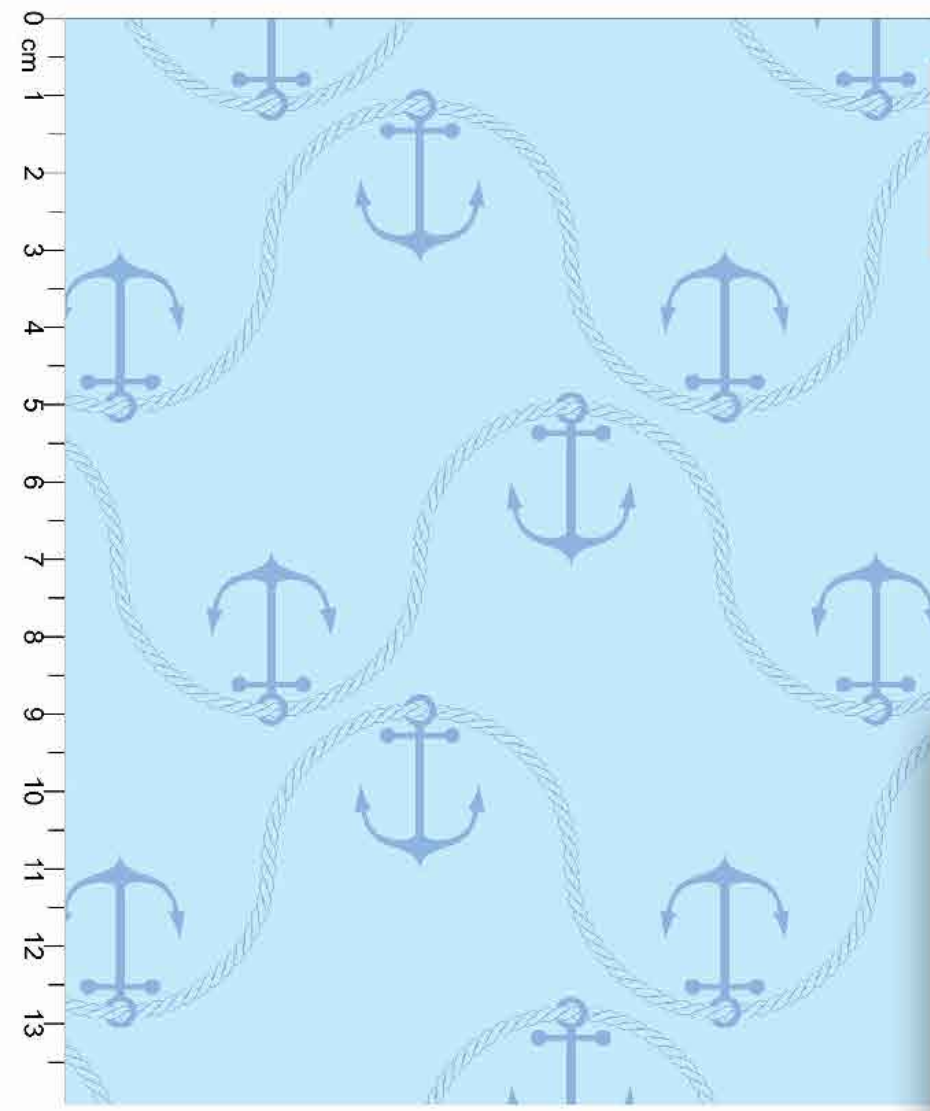

*Atenção: Imagem ilustrativa. Verificar o tamanho da estampa pela régua

Estampa: E23948002

AÇO JEANS

FUNDO GELO

Disponível no liso.

Estampa: E12748001

LUAR

FUNDO AZUL BB