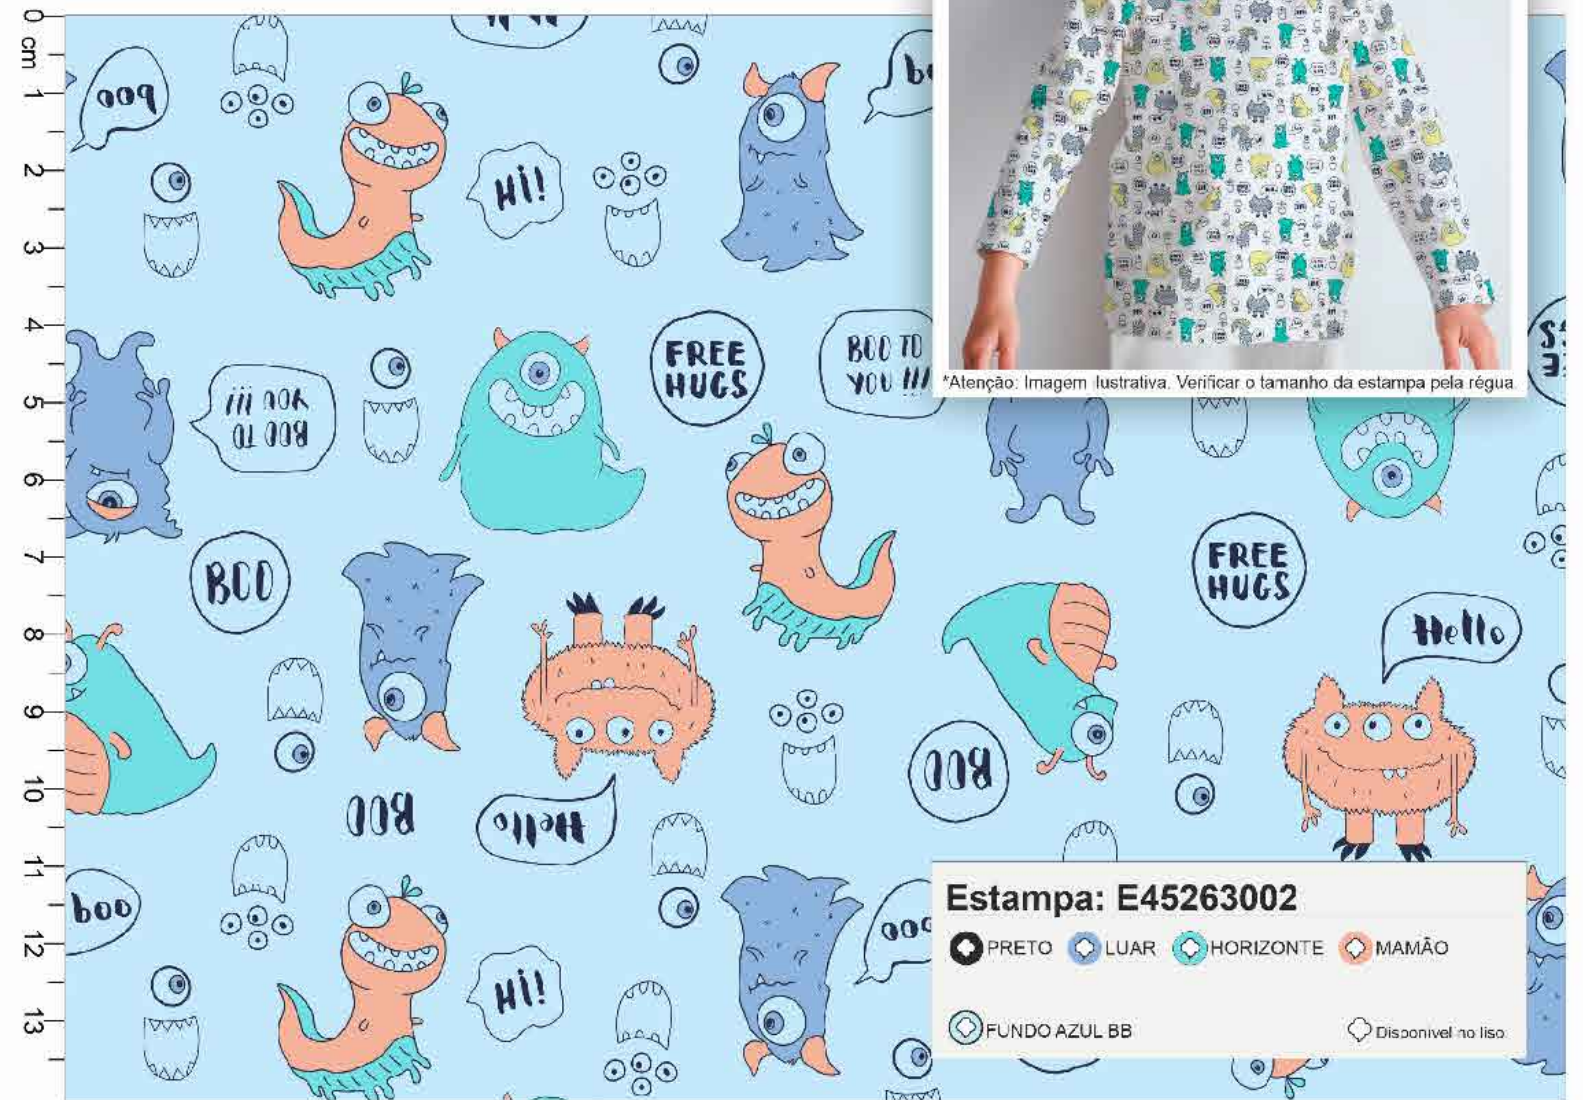

Estampa: E45263002

● PRETO ● LUAR ● HORIZONTE ● MAMÃO

○ FUNDO AZUL BB

○ Disponível no liso.