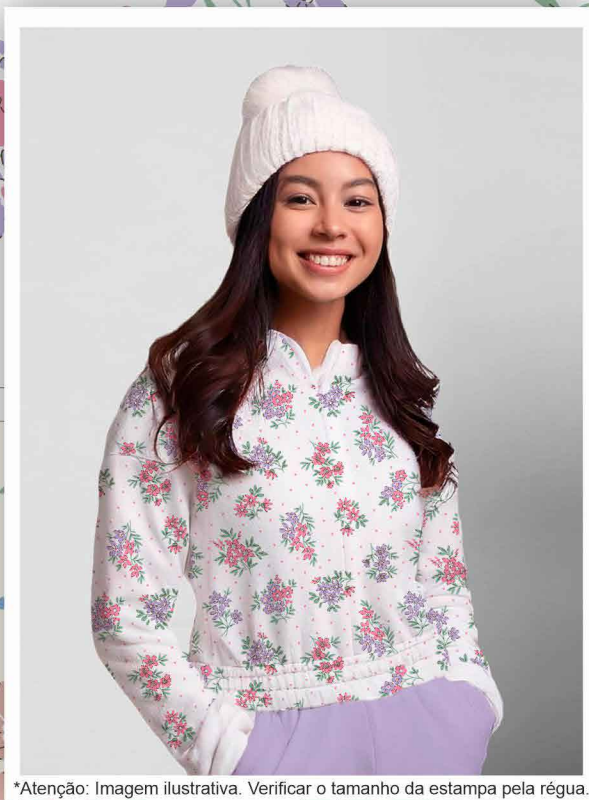

**Estampa: E45250002**

FASCÍNIO  TUTTI FRUTTI  FADA  DUENDE

FUNDO ROSA BB  Disponível no liso.

**Estampa: E45271001**

CASTANHO  TUTTI FRUTTI  FADA  DUENDE

FUNDO BRANCO

Disponível no liso.

\*Atenção: Imagem ilustrativa. Verificar o tamanho da estampa pela régua.