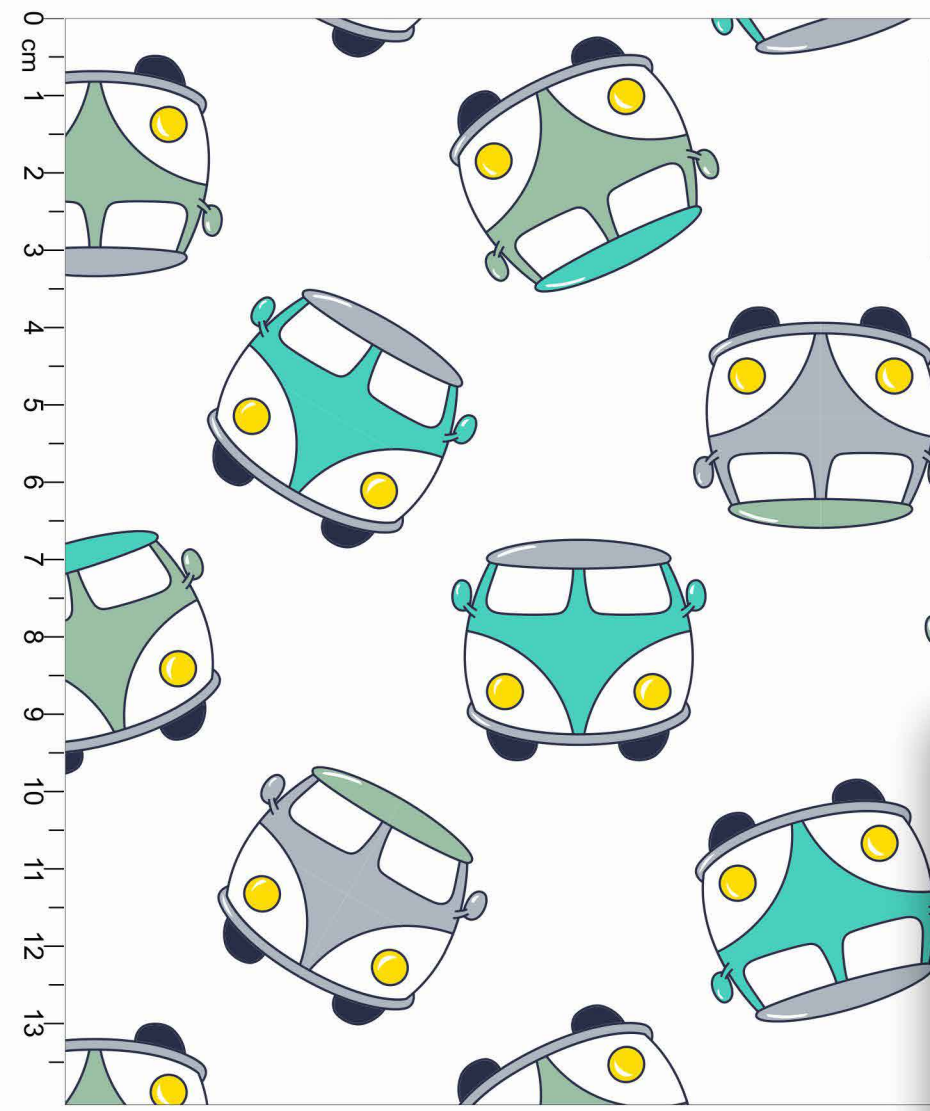

Estampa: E45272001

- NÁUTICO
- TAME
- DUENDE
- GELO
- CANÁRIO
- FUNDO BRANCO

Disponível no liso.