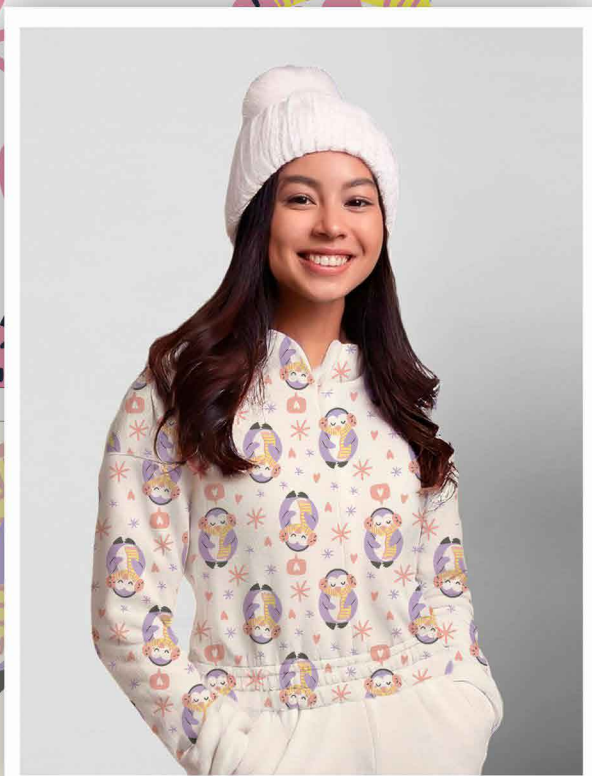

● FUNDO MESCLA BANANA   ● Disponível no liso.

**Estampa: E45251001**

NÁUTICO  TUTTI FRUTTI  LUAR  SUN KISSES

FUNDO BRANCO

Disponível no liso.

\*Atenção: Imagem ilustrativa. Verificar o tamanho da estampa pela régua.