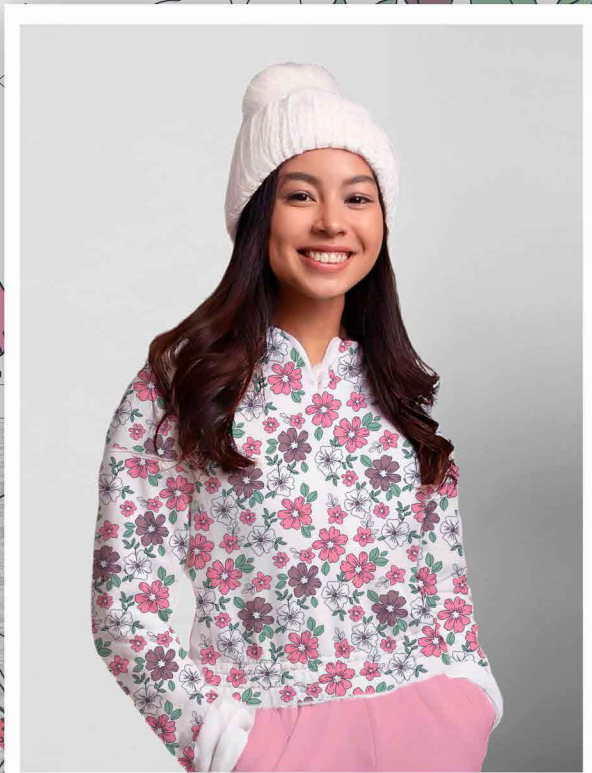

\*Atenção: Imagem ilustrativa. Verificar o tamanho da estampa pela régua.

**Estampa: E45270002**

AÇO  CORALE  GELO

FUNDO MESCLA BANANA

Disponível no liso.

0 cm  
1  
2  
3  
4  
5  
6  
7

**Estampa: E31213018**