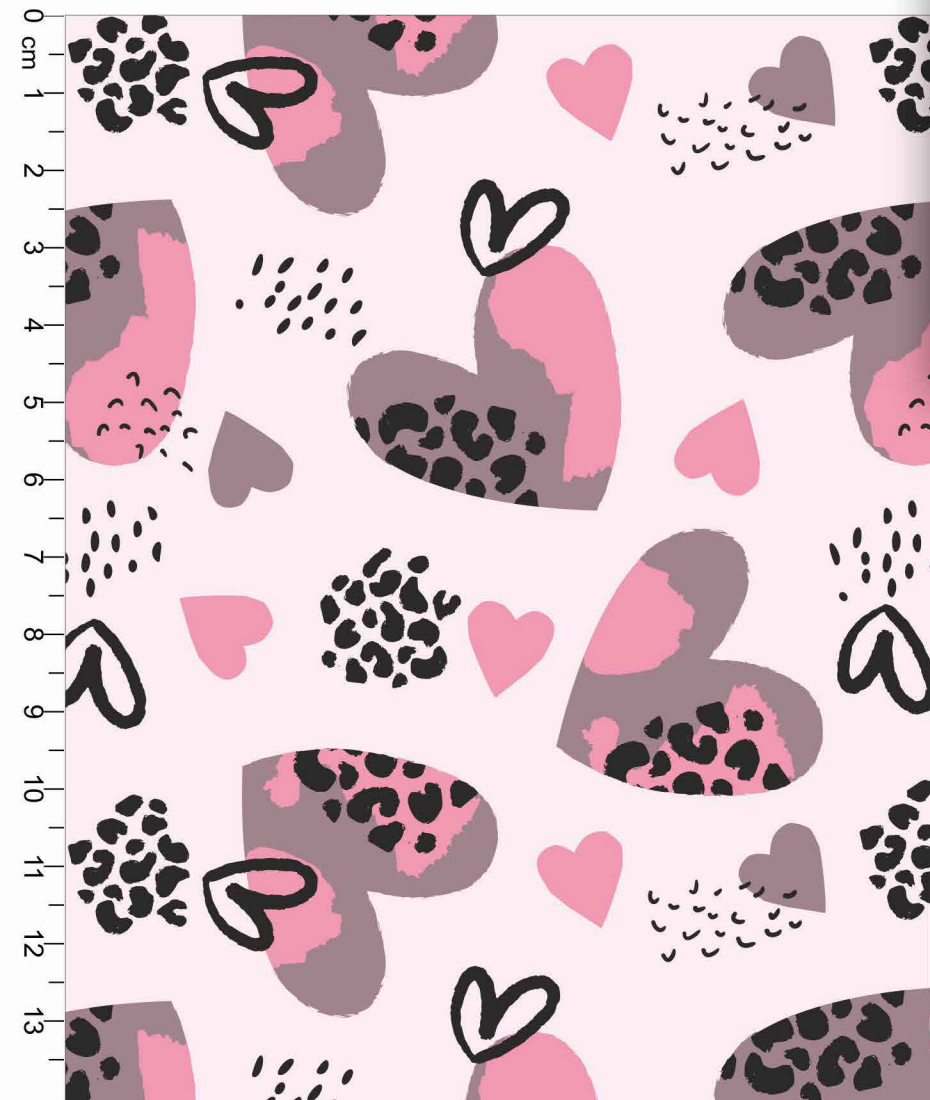

○ FUNDO ROSA BB

○ Disponível no liso.

**Estampa: E34203001**

NÁUTICO  FADA  BUBBLEGUM

FUNDO BRANCO  Disponível no liso.

**Estampa: E34203002**

PRETO  TULIPERO  TUTTI FRUTTI

FUNDO ROSA BB  Disponível no liso.