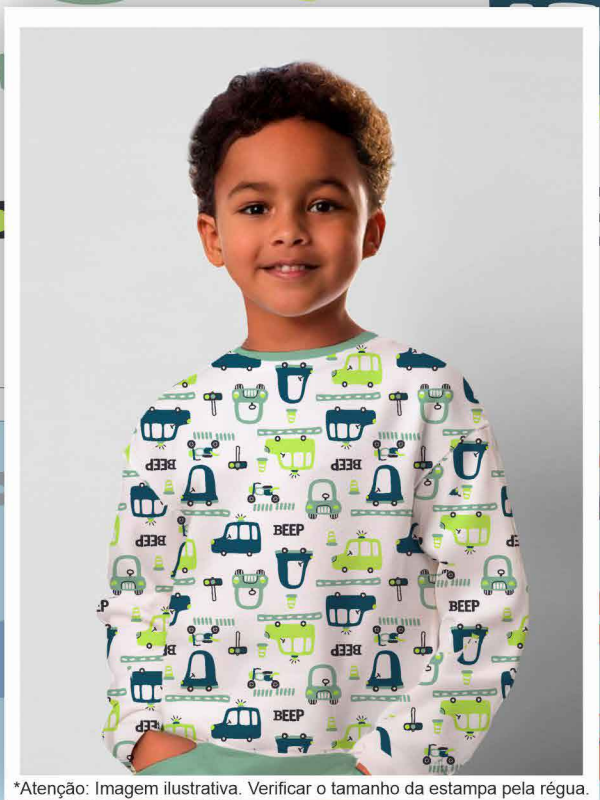

*Atenção: Imagem ilustrativa. Verificar o tamanho da estampa pela régua.