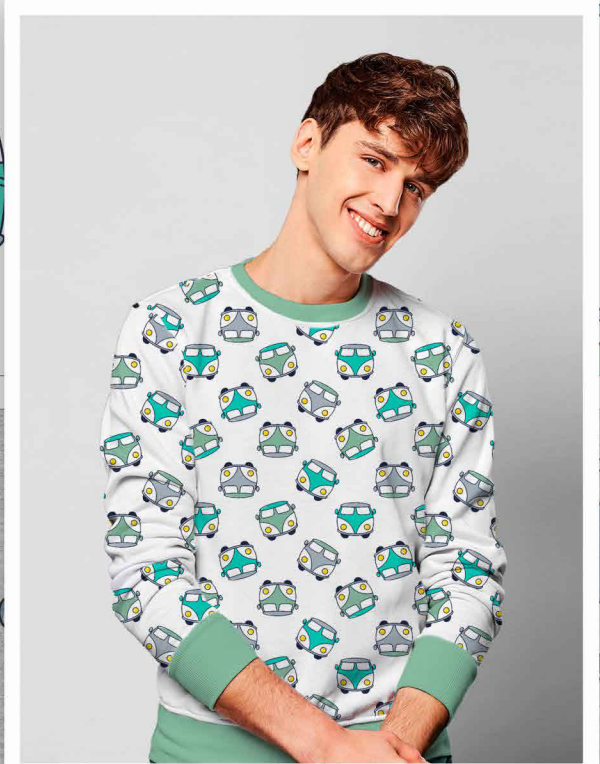

- NÁUTICO
- TAME
- DUENDE
- GELO
- CANÁRIO
- FUNDO BRANCO

Disponível no liso.

\*Atenção: Imagem ilustrativa. Verificar o tamanho da estampa pela régua.

**Estampa: E45272002**

- NÁUTICO
- GELO
- LUAR
- CANÁRIO