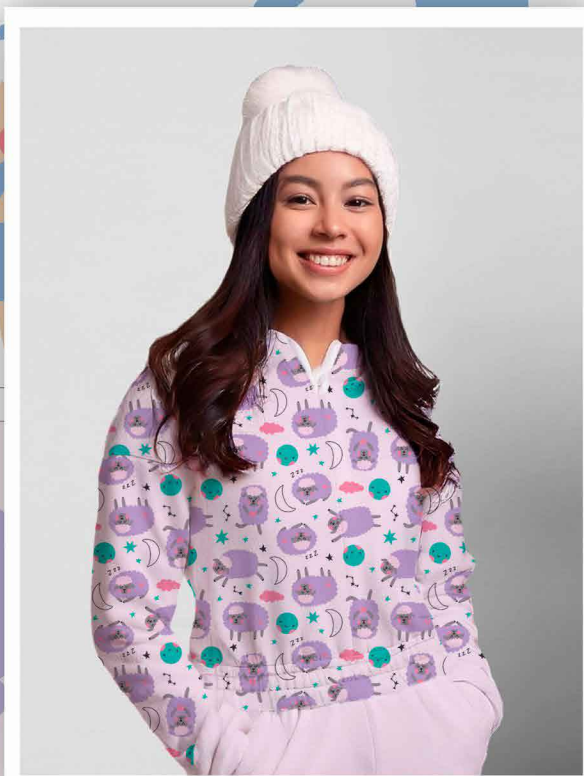

Estampa: E55682001

- NÁUTICO   ● CORALE   ● LUAR   ● SUN KISSES
- BASE
- FUNDO BRANCO
- Disponível no liso.

Estampa: E55682002

- AÇO   ● TUTTI FRUTTI   ● FADA   ● TAME
- 16-3850 TPG
- FUNDO ROSA BB
- Disponível no liso.