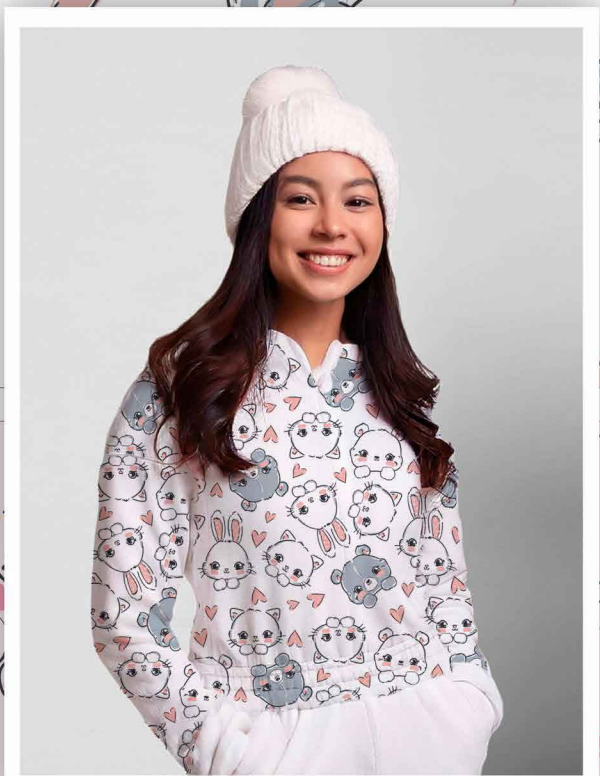

○ Disponível no liso.

**Estampa: E34202001**

● AÇO ● BUBBLEGUM ● GELO

○ FUNDO BRANCO

○ Disponível no liso.

\*Atenção: Imagem ilustrativa. Verificar o tamanho da estampa pela régua.

**Estampa: E34202002**

● CASTANHO ● TUTTI FRUTTI ● BASE