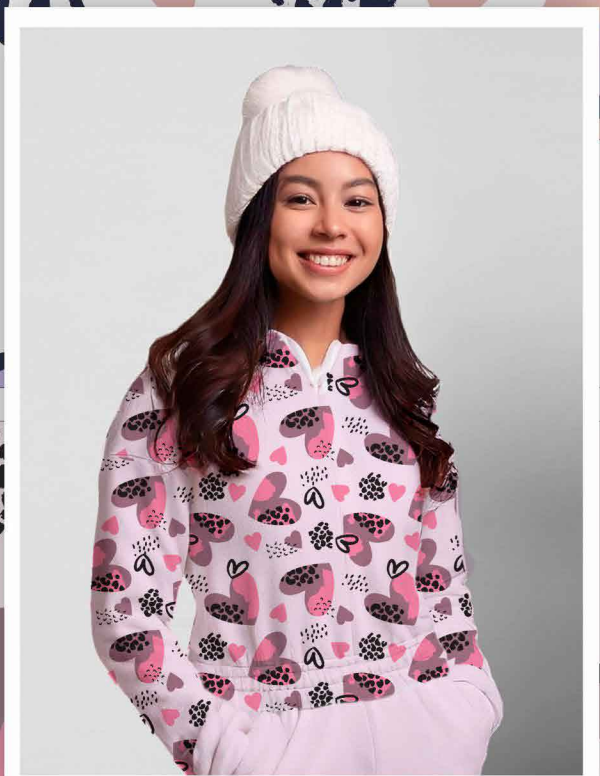

\*Atenção: Imagem ilustrativa. Verificar o tamanho da estampa pela régua.

**Estampa: E45250001**

CHUMBO  ROSA PÓ  BUBBLEGUM  DUENDE

FUNDO BRANCO  Disponível no liso.

\*Atenção: Imagem ilustrativa. Verificar o tamanho da estampa pela régua.