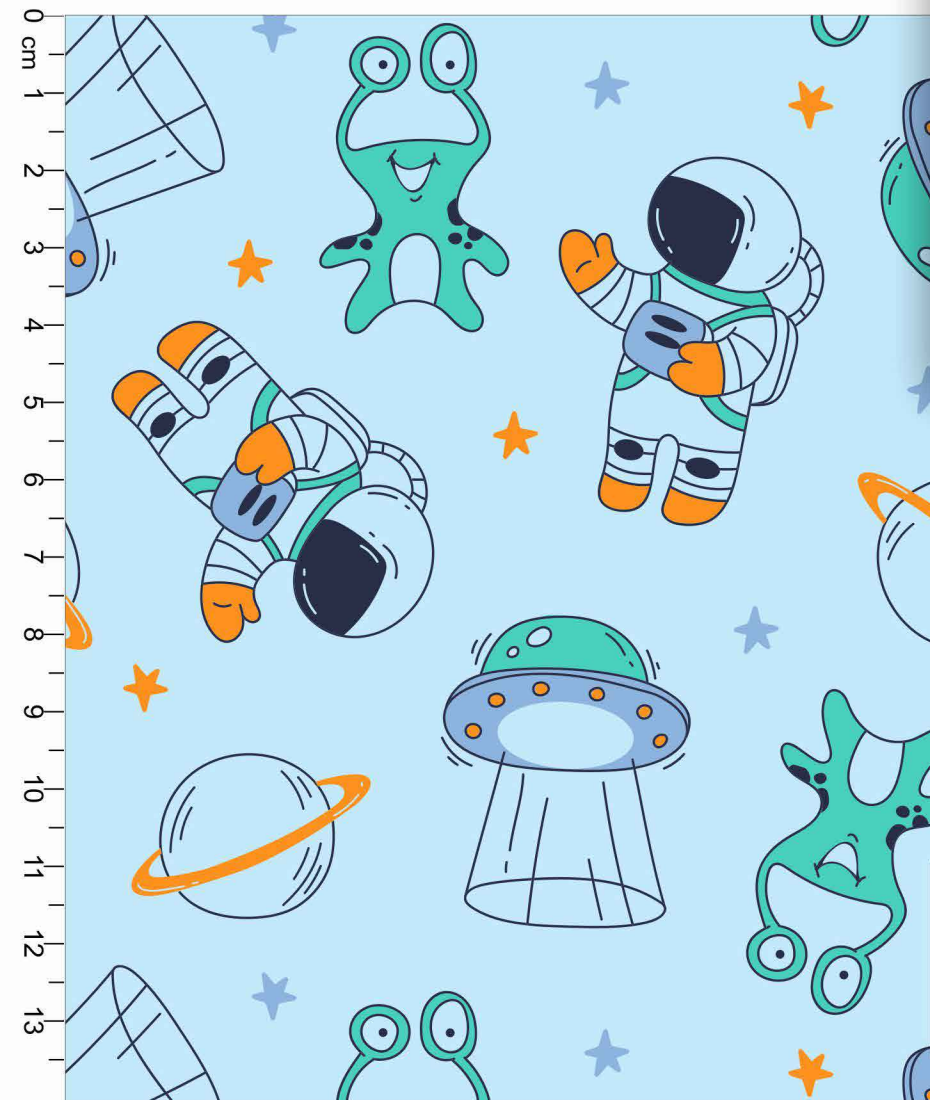

Estampa: E45276002

● NÁUTICO ● LUAR ● TAME ● 15-1164 TPG

○ FUNDO AZUL BB

○ Disponível no liso.