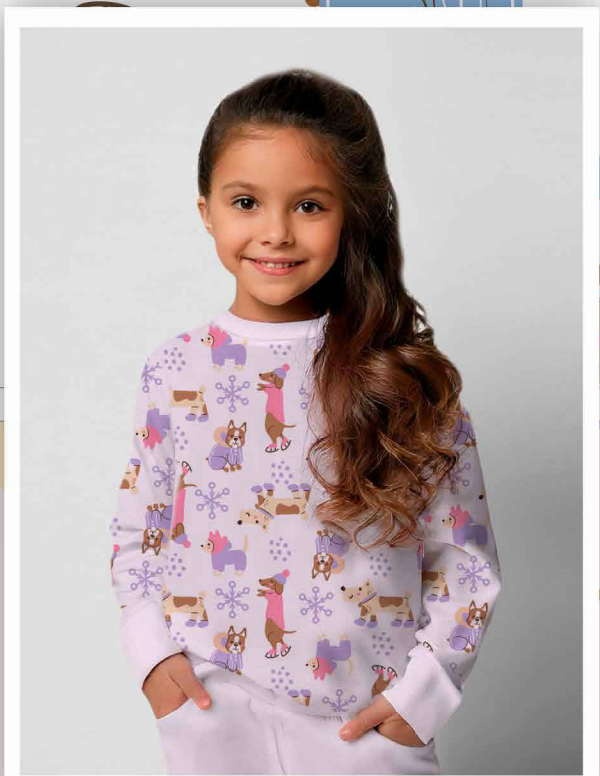

\*Atenção: Imagem ilustrativa. Verificar o tamanho da estampa pela régua.

**Estampa: E55675002**

- CASTANHO ◊ FADA ◊ TUTTI FRUTTI ● SALMÃO
- 16-1336 TPG
- ◊ FUNDO ROSA BB
- ◊ Disponível no liso.

**Estampa: E45252001**