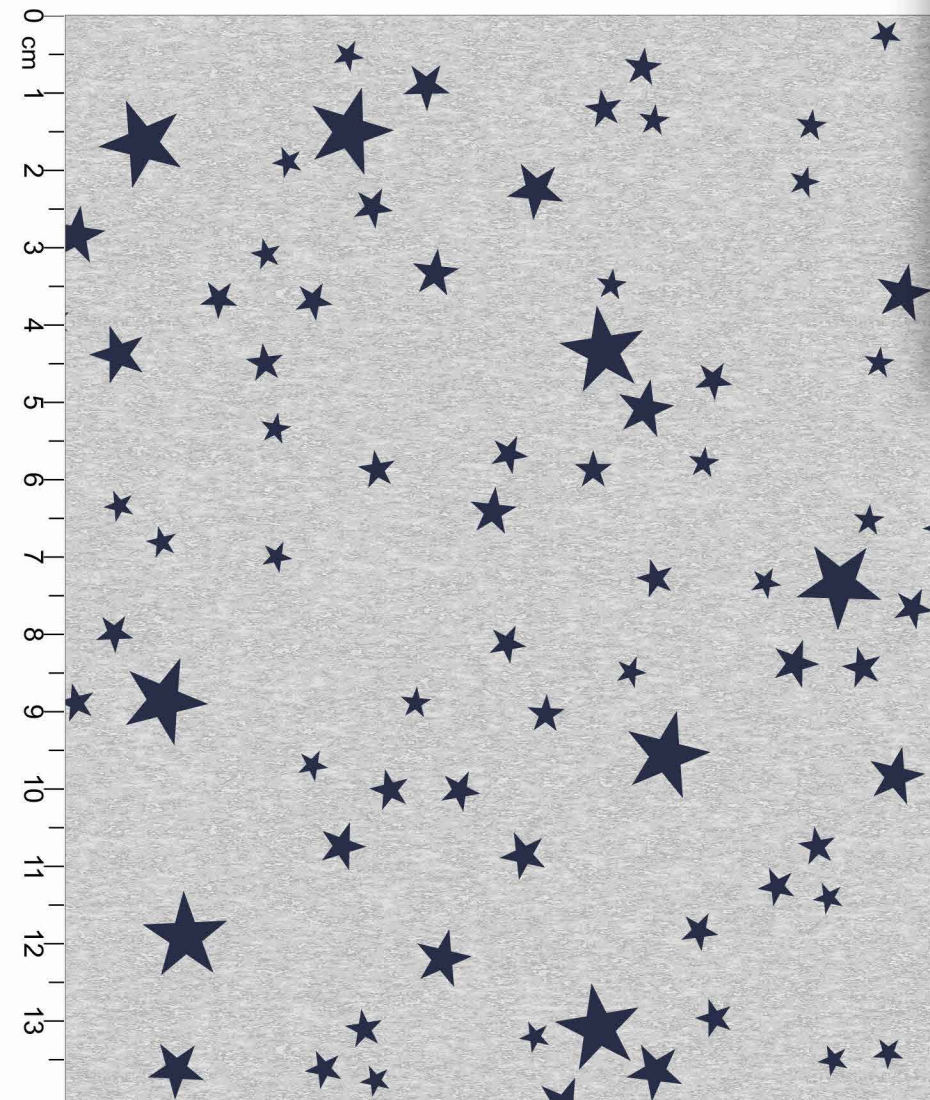

Estampa: E01311010

NÁUTICO

FUNDO MESCLA

Disponível no liso.