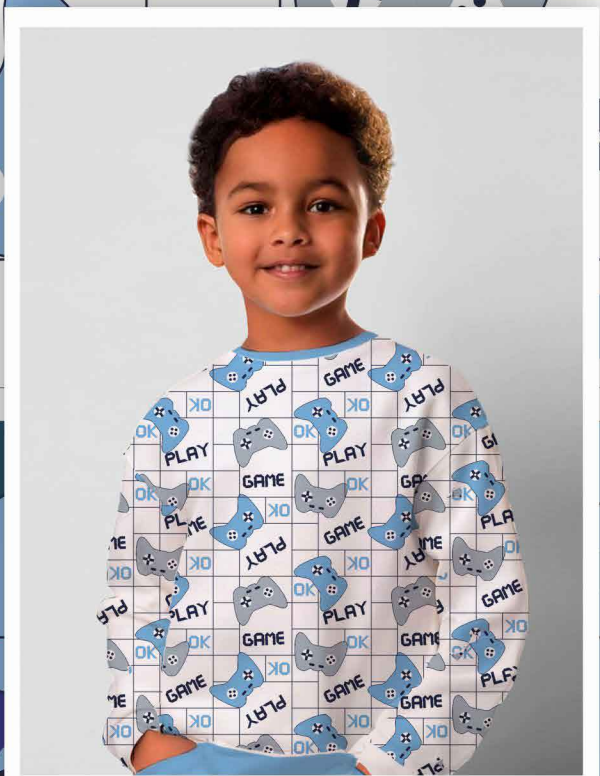

Disponível no liso.

Estampa: E34208002

NÁUTICO  JEANS  AZURE

FUNDO LUAR

Disponível no liso.

\*Atenção: Imagem ilustrativa. Verificar o tamanho da estampa pela régua.