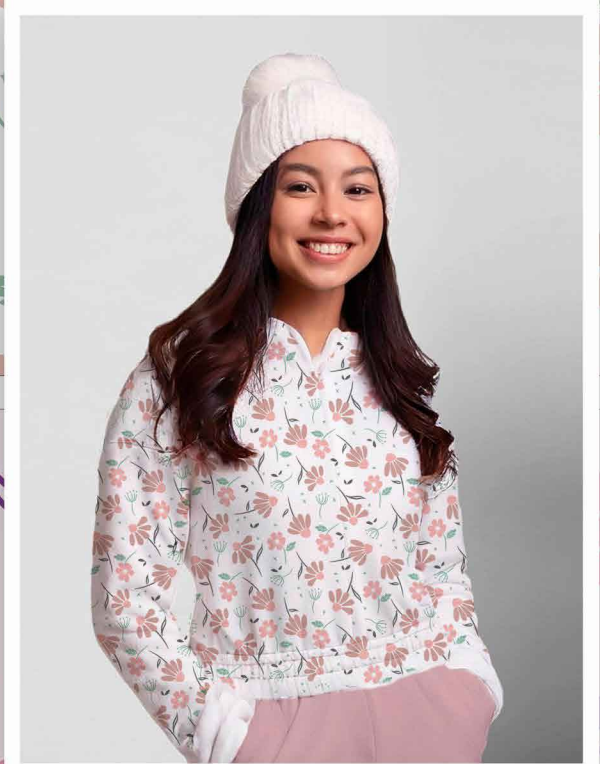

\*Atenção: Imagem ilustrativa. Verificar o tamanho da estampa pela régua.

**Estampa: E45250001**

CHUMBO  ROSA PÓ  BUBBLEGUM  DUENDE

FUNDO BRANCO  Disponível no liso.

\*Atenção: Imagem ilustrativa. Verificar o tamanho da estampa pela régua.