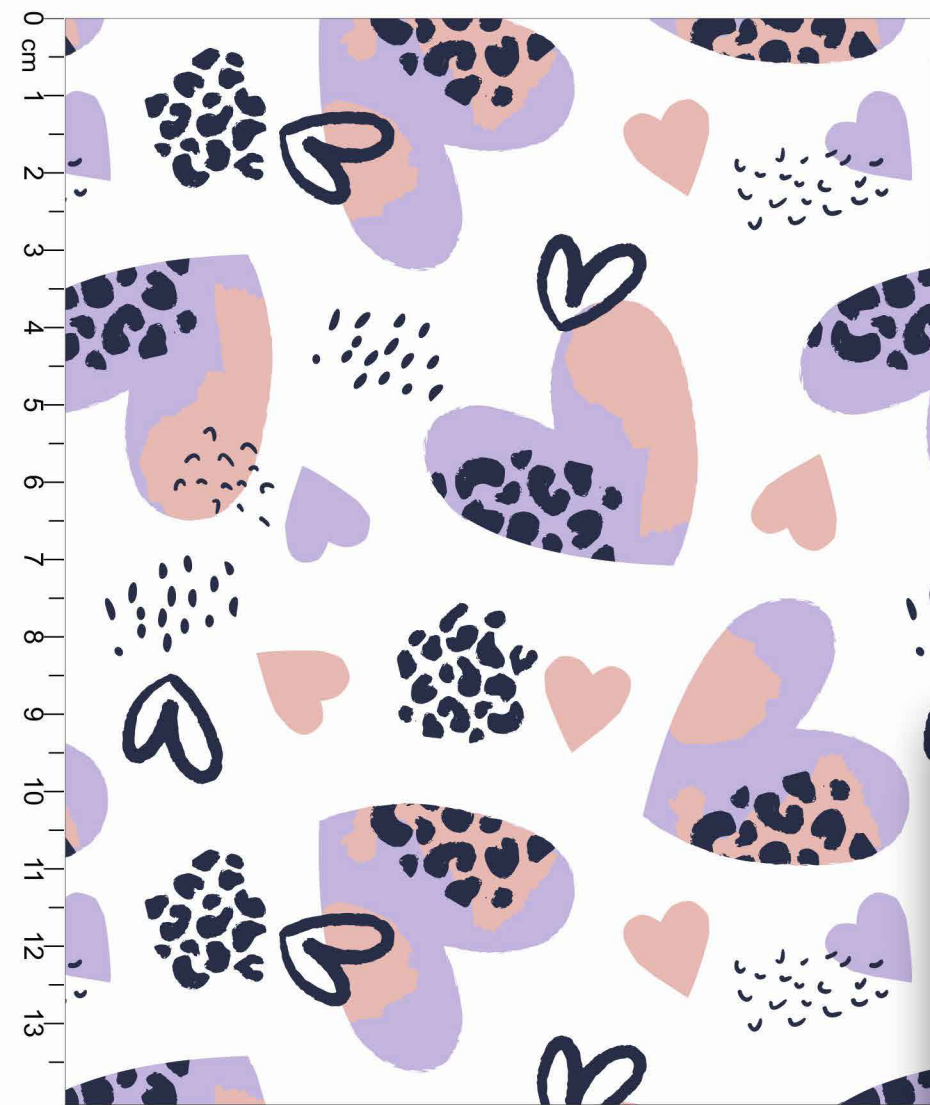

Estampa: E34203001

☒ NÁUTICO ☒ FADA ☒ BUBBLEGUM

☒ FUNDO BRANCO ☒ Disponível no liso.