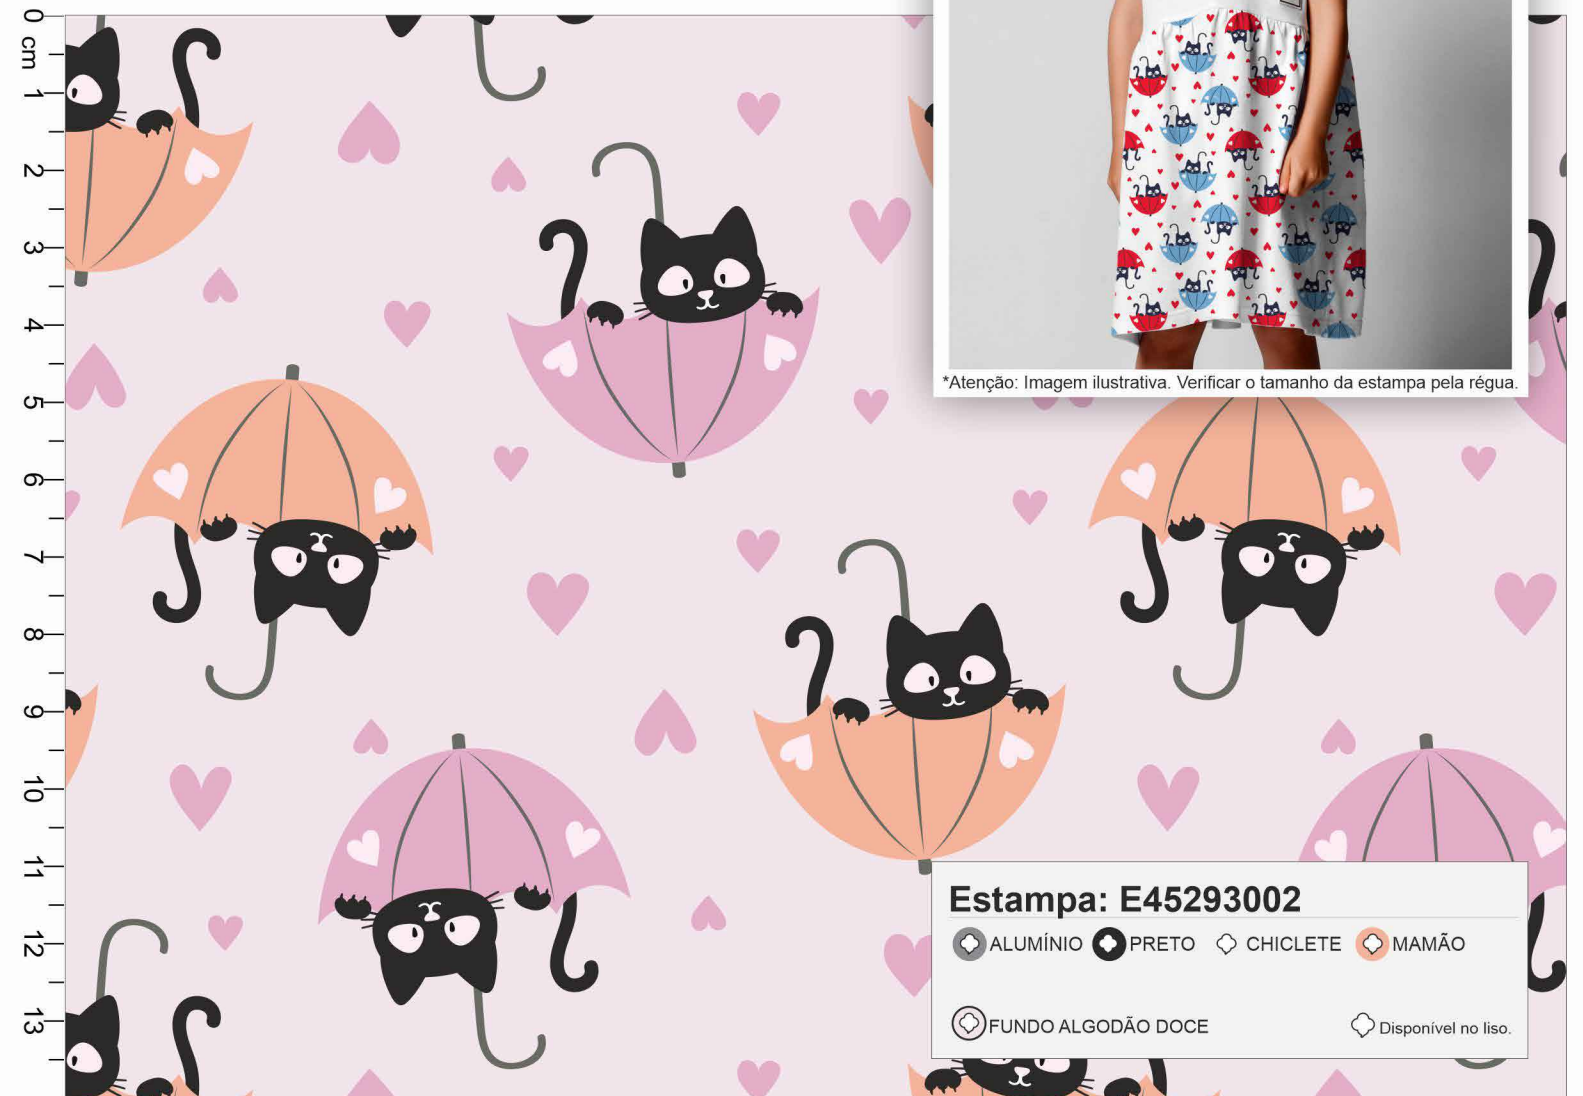

Estampa: E45293002

☒ ALUMÍNIO ☒ PRETO ☒ CHICLETE ☒ MAMÃO

☒ FUNDO ALGODÃO DOCE

☐ Disponível no liso.