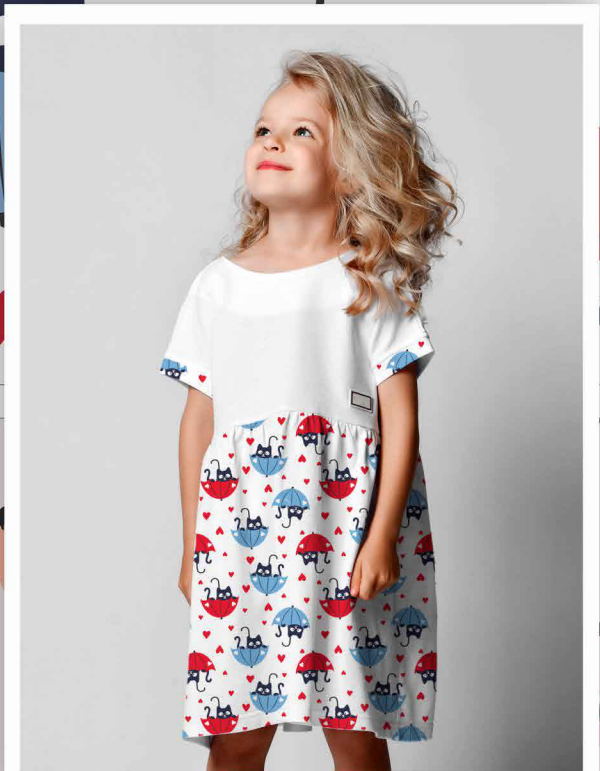

*Atenção: Imagem ilustrativa. Verificar o tamanho da estampa pela régua.