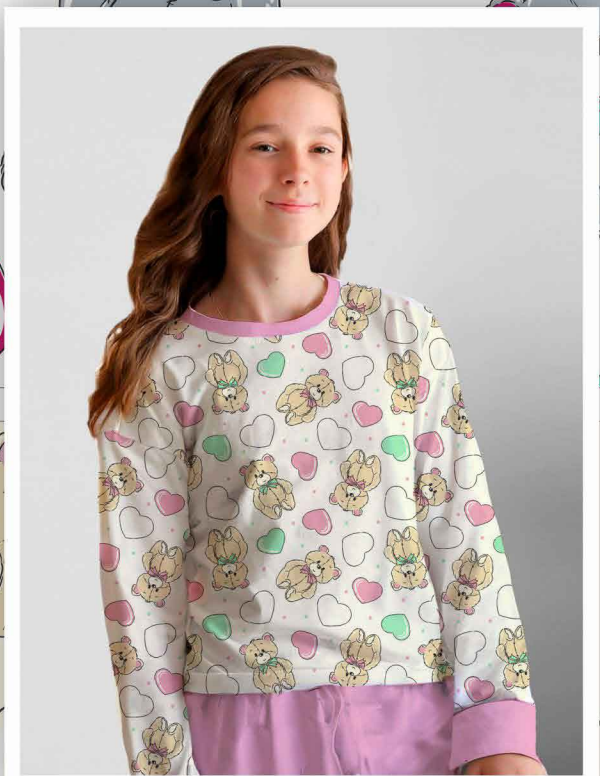

○ Disponível no liso.

\*Atenção: Imagem ilustrativa. Verificar o tamanho da estampa pela régua.

0 cm  
1  
2  
3  
4  
5  
6  
7  
8  
9  
10  
11  
12  
13

**Estampa: E45286001**

ALUMÍNIO  GELO  CHICLETE  FADA