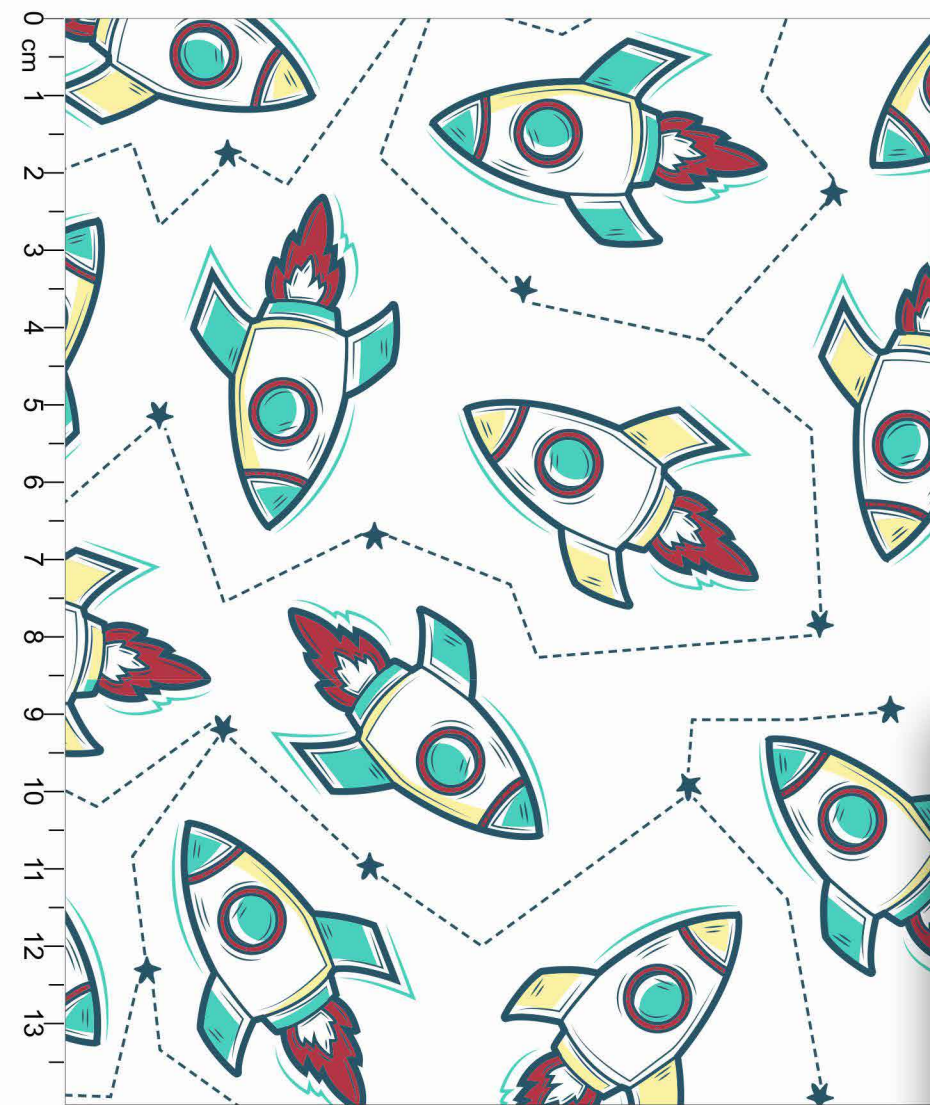

Estampa: E45287001

- JEANS
- VERMELHO
- TAME
- AMARELO BB
- FUNDO BRANCO
- Disponível no liso.