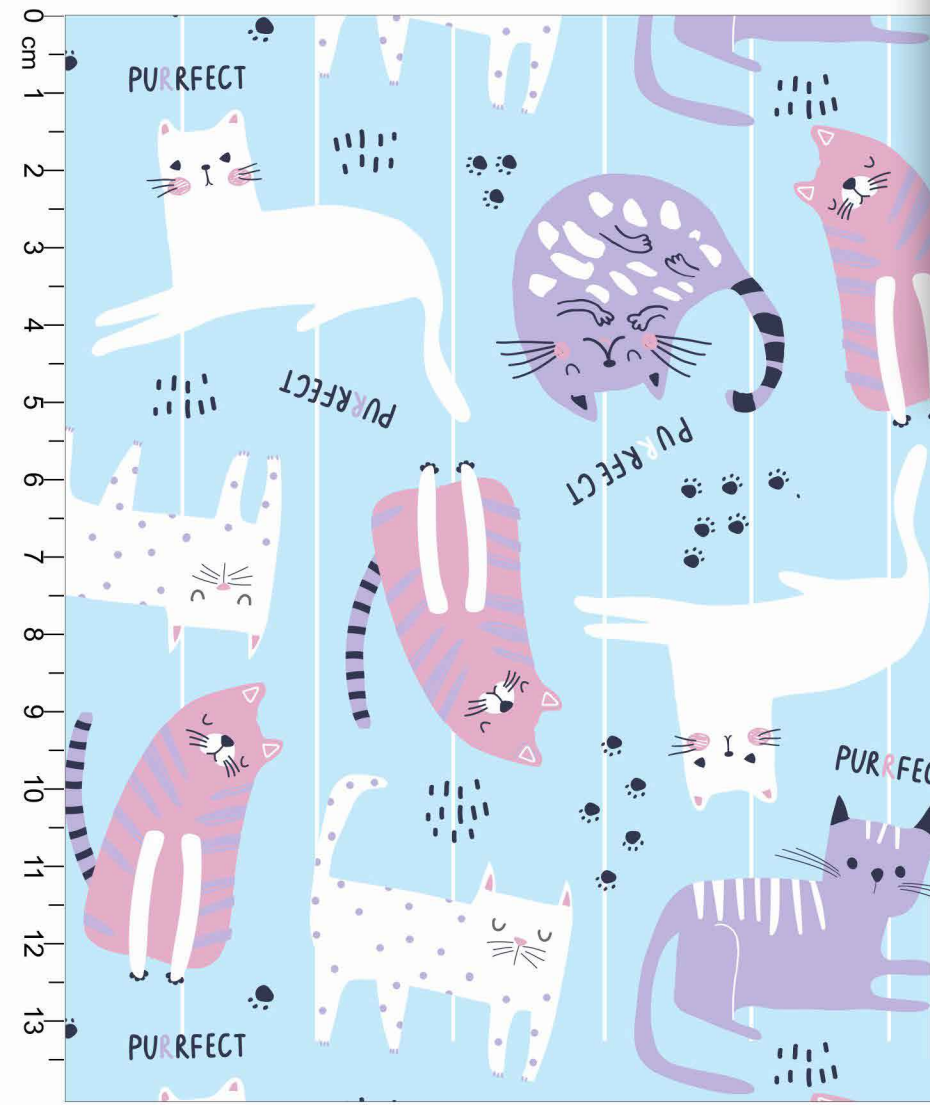

VERMELHO PINK VERDE BB CHICLETE

FUNDO BRANCO

Disponível no liso.

*Coleção Enjoy*

\*Atenção: Imagem ilustrativa. Verificar o tamanho da estampa pela régua.

0 cm  
1  
2  
3  
4  
5  
6  
7  
8  
9  
10  
11  
12  
13

**Estampa: E45288002**

PINK LUAR TAME MARINHO

FUNDO BRANCO

Disponível no liso.

**Estampa: E45289001**

● CHUMBO ● PINK ● VERDE BB ● MAMÃO

○ FUNDO BRANCO

○ Disponível no liso.

# Coleção Enjoy

\*Atenção: Imagem ilustrativa. Verificar o tamanho da estampa pela régua.

**Estampa: E45289002**

● MARINHO ● CHICLETE ● FADA ● AZUL BB

○ FUNDO BRANCO

○ Disponível no liso.

Estampa: E34217001