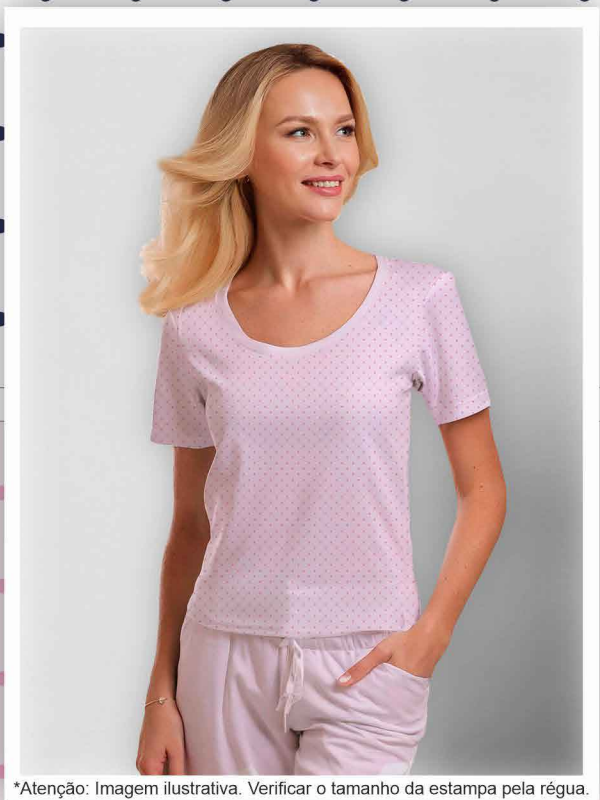

*Atenção: Imagem ilustrativa. Verificar o tamanho da estampa pela régua.