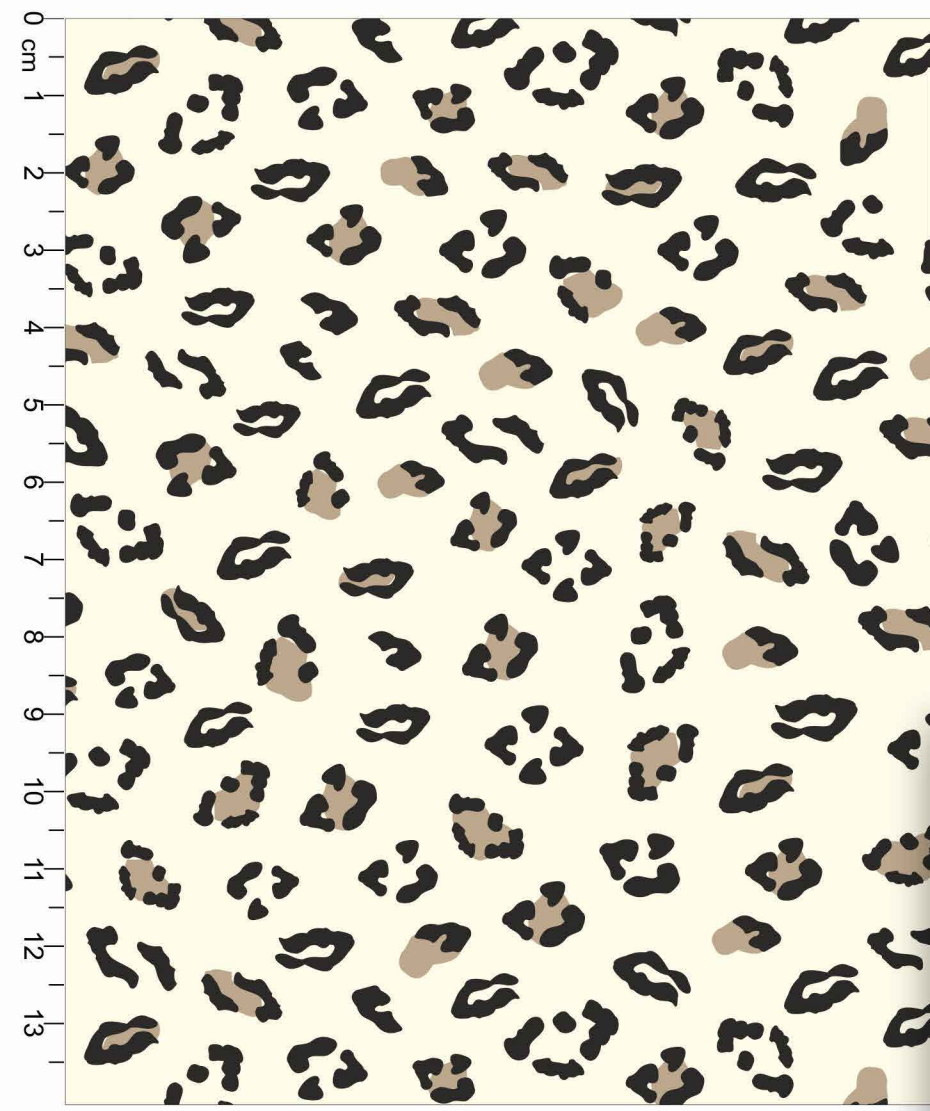

Estampa: E02359098

☒ PRETO ☒ COGUMELO

☒ FUNDO TALCO

☐ Disponível no liso.