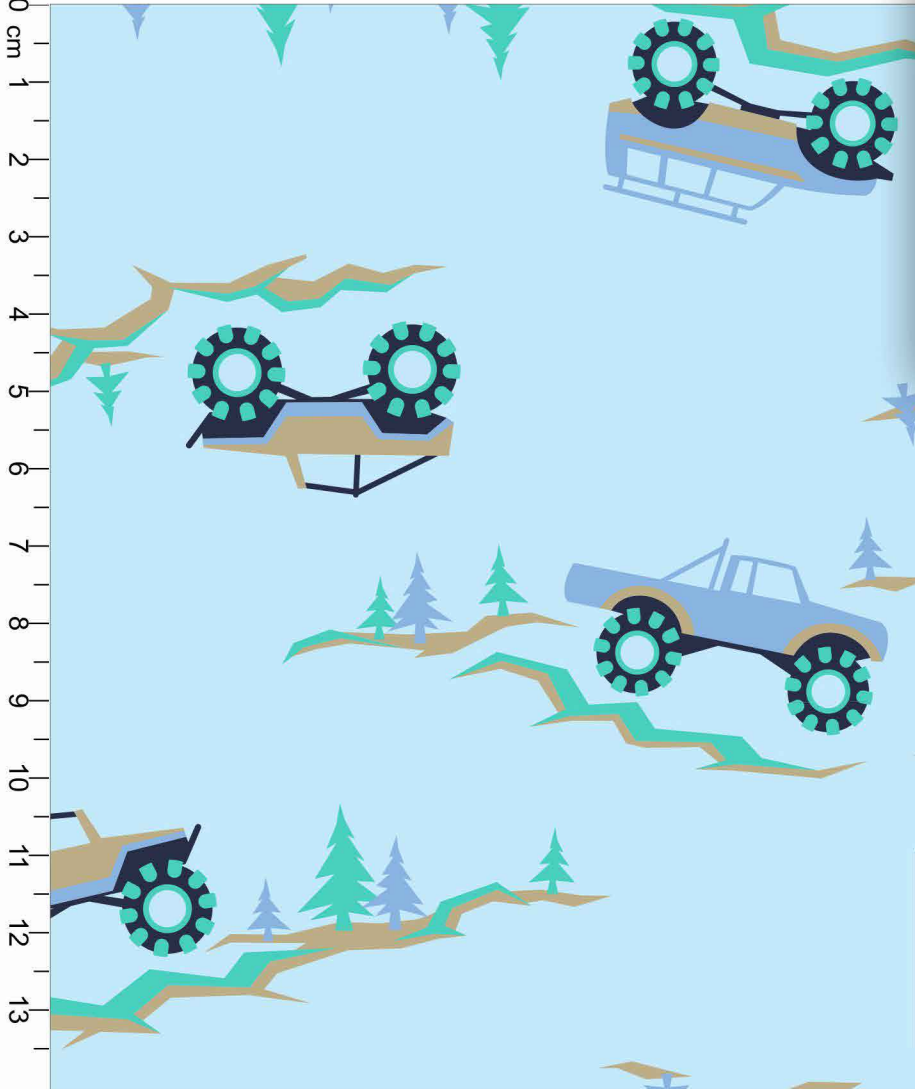

Estampa: E45175004

● MARINHO ● CHOCOLATE ● FROZEN ● TAME

○ FUNDO AZUL BB ○ Disponível no liso.