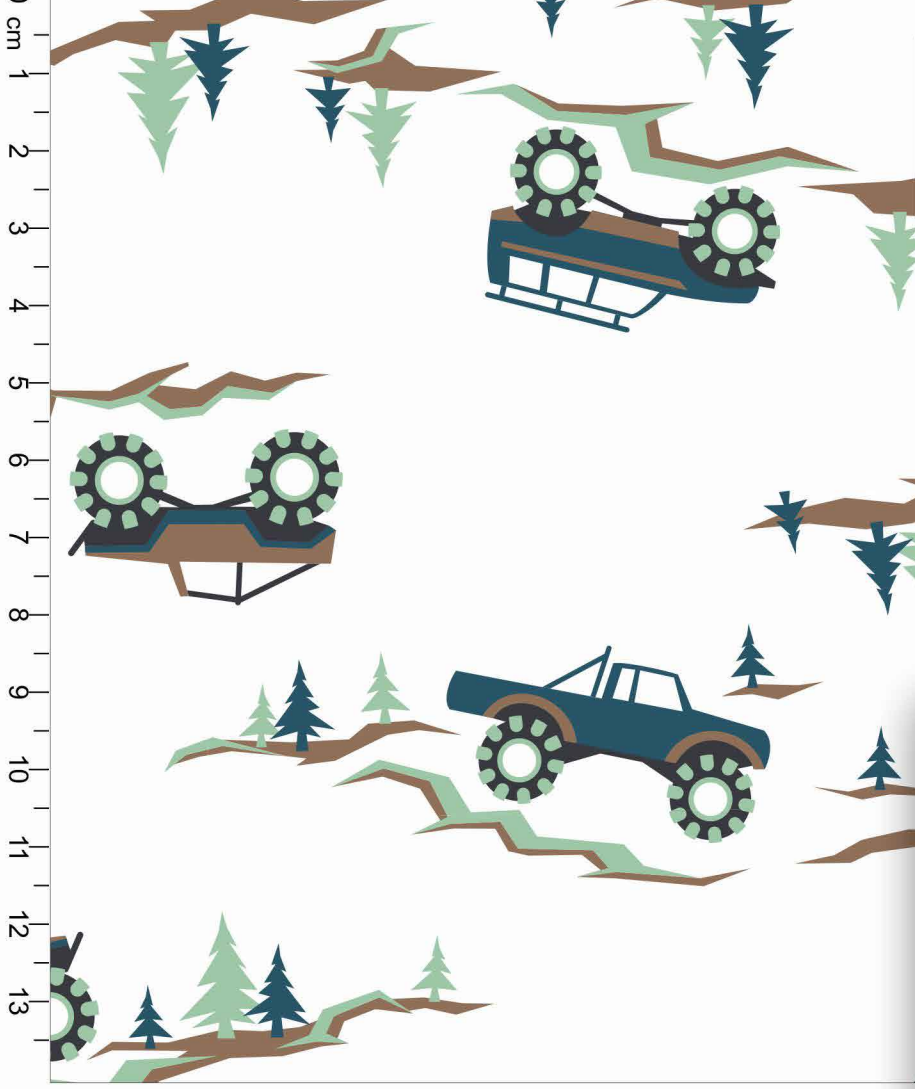

Estampa: E45175003

● AÇO ● 18-1030 TPG ● JEANS ● TEOS

○ FUNDO BRANCO ○ Disponível no liso.