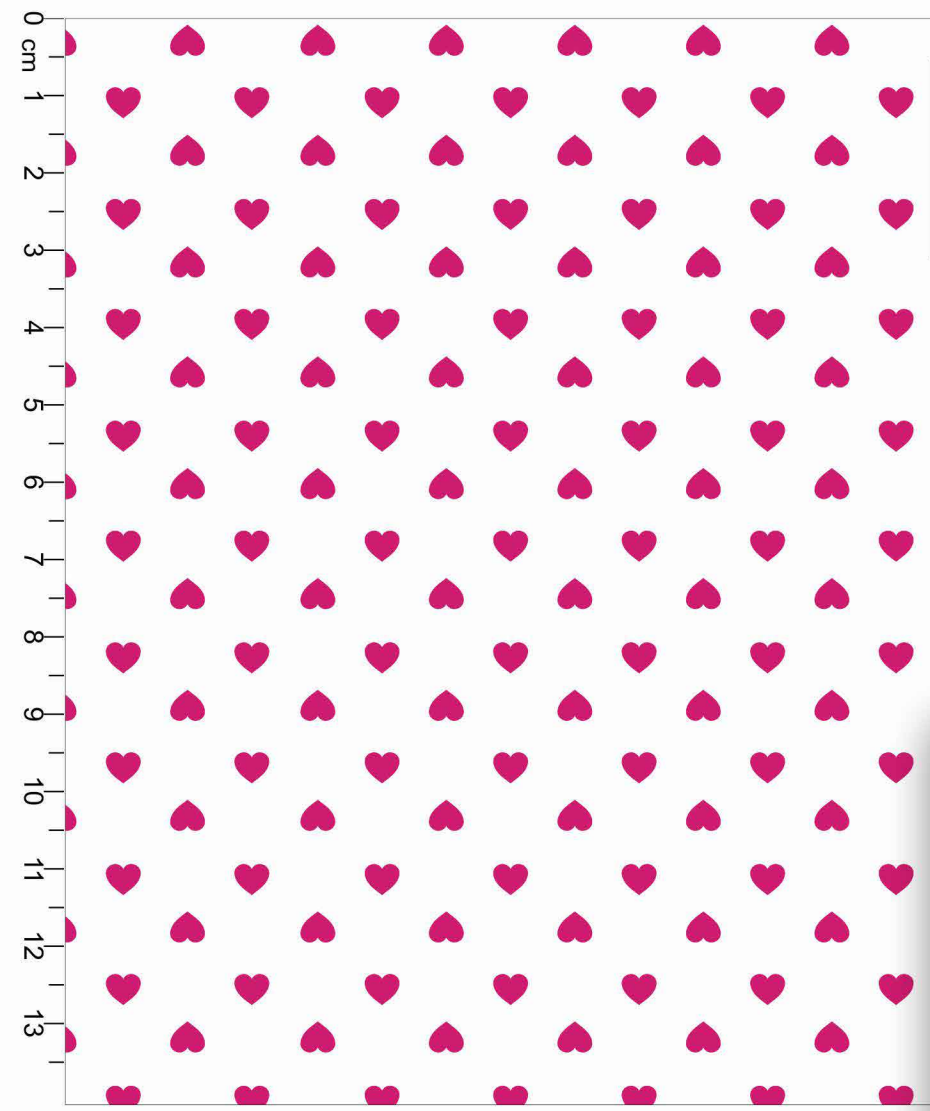

\*Atenção: Imagem ilustrativa. Verificar o tamanho da estampa pela régua.

**Estampa: E01210027**

☑ TUTTI FRUTTI

☑ FUNDO ROSA BB

☑ Disponível no liso.

**Estampa: E01206045**

 PINK

 FUNDO BRANCO