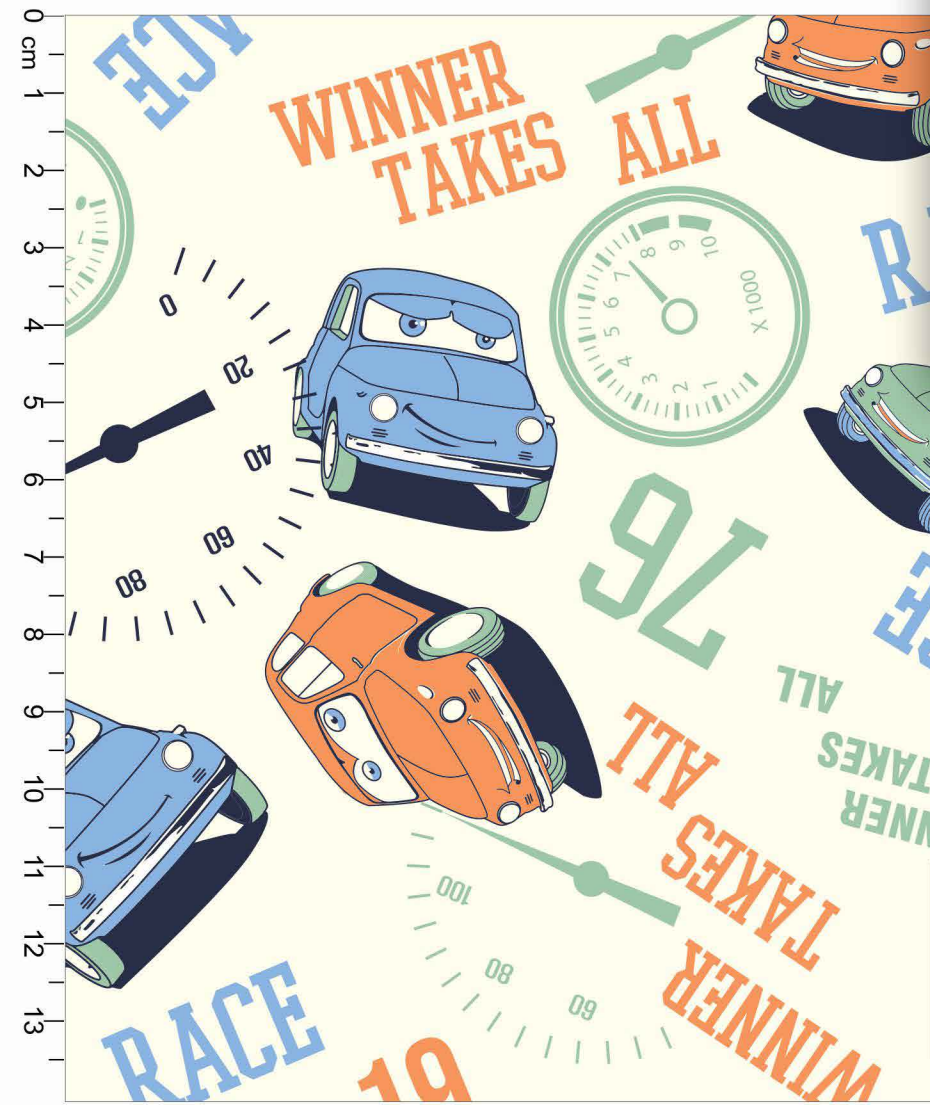

Disponível no liso.

Estampa: E45174003

MARINHO 
  VERMELHO 
  TAME 
  SANREMO

FUNDO BRANCO

Disponível no liso.

\*Atenção: Imagem ilustrativa. Verificar o tamanho da estampa pela régua.

Estampa: E45174004

MARINHO 
  CHRONOS 
  TEOS 
  FROZEN