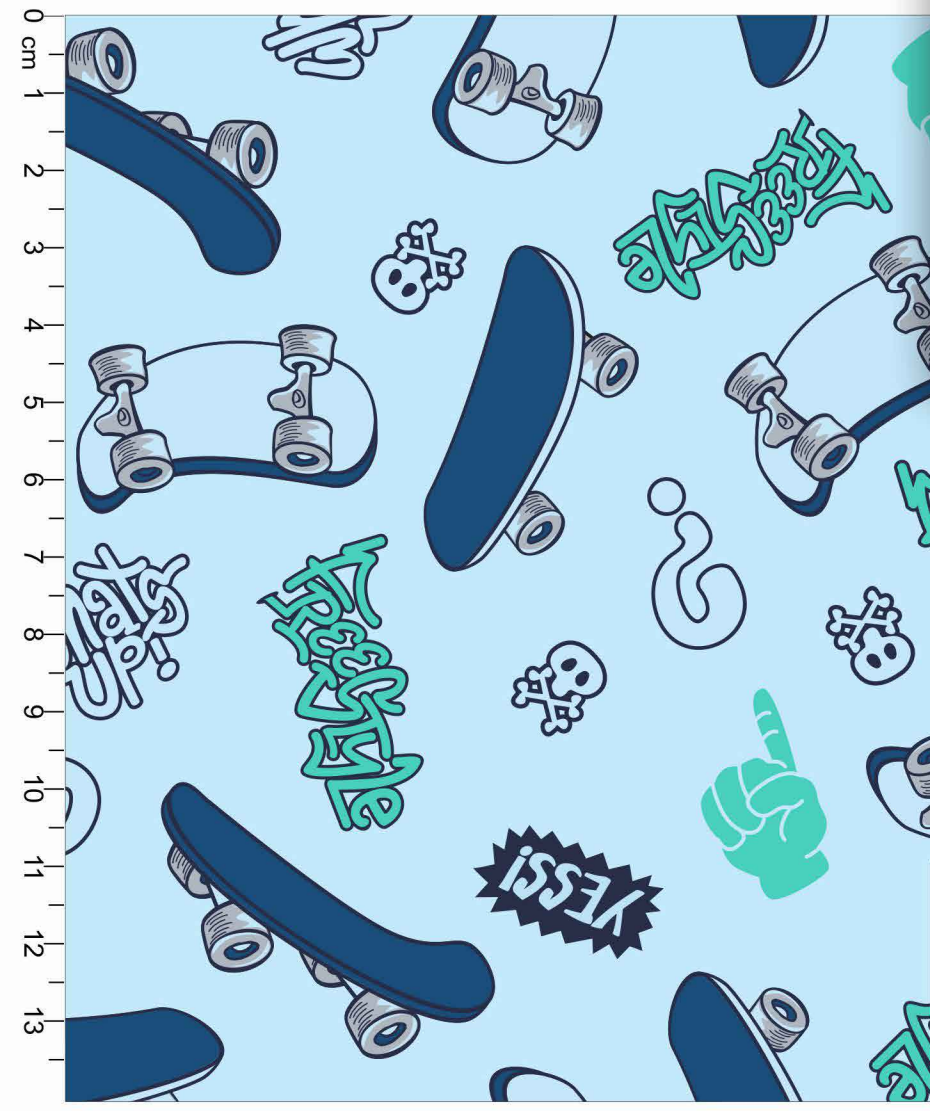

● MARINHO ● CHOCOLATE ● FROZEN ● TAME

○ FUNDO AZUL BB ○ Disponível no liso.

Estampa: E45173003

● PRETO ● SANREMO ● RUBI ● CASTANHO

○ FUNDO BRANCO

○ Disponível no liso.

\*Atenção: Imagem ilustrativa. Verificar o tamanho da estampa pela régua.