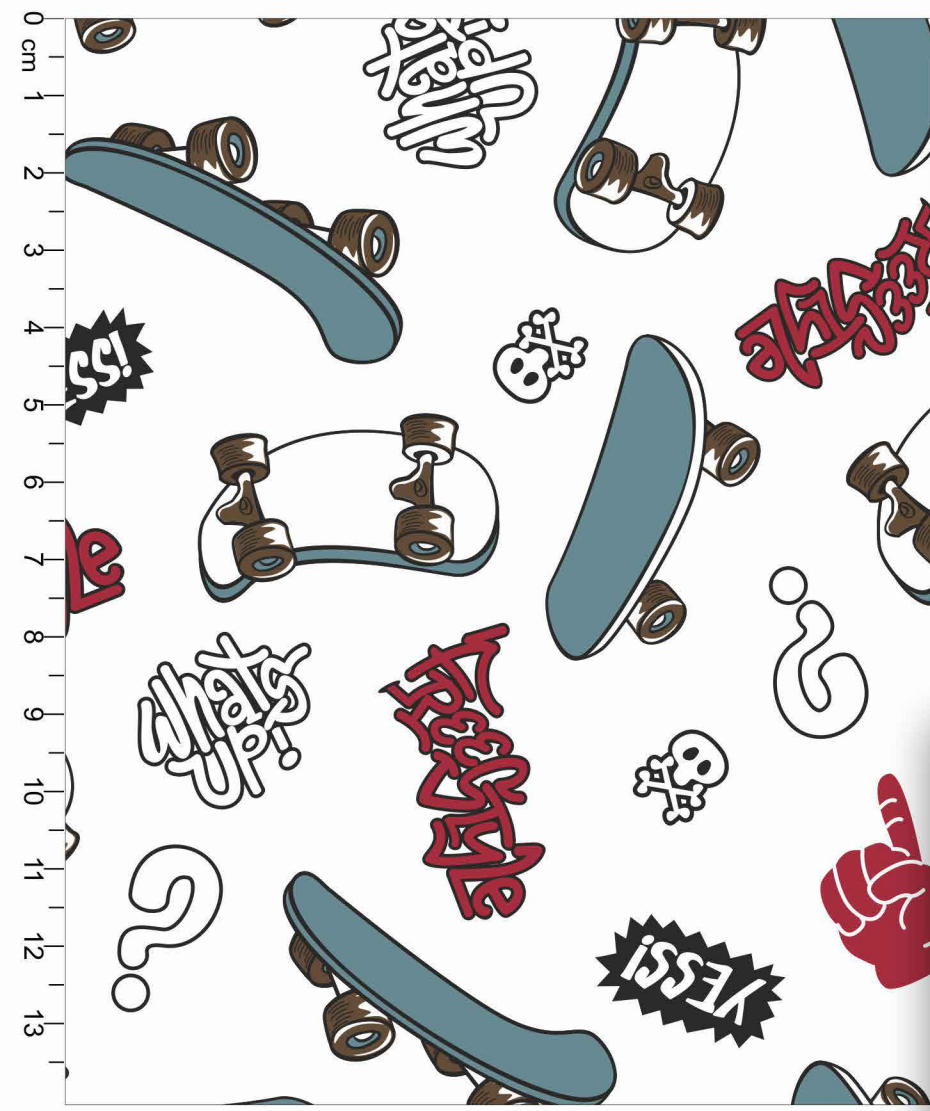

Estampa: E45173003

● PRETO ● SANREMO ● RUBI ● CASTANHO

○ FUNDO BRANCO

○ Disponível no liso.