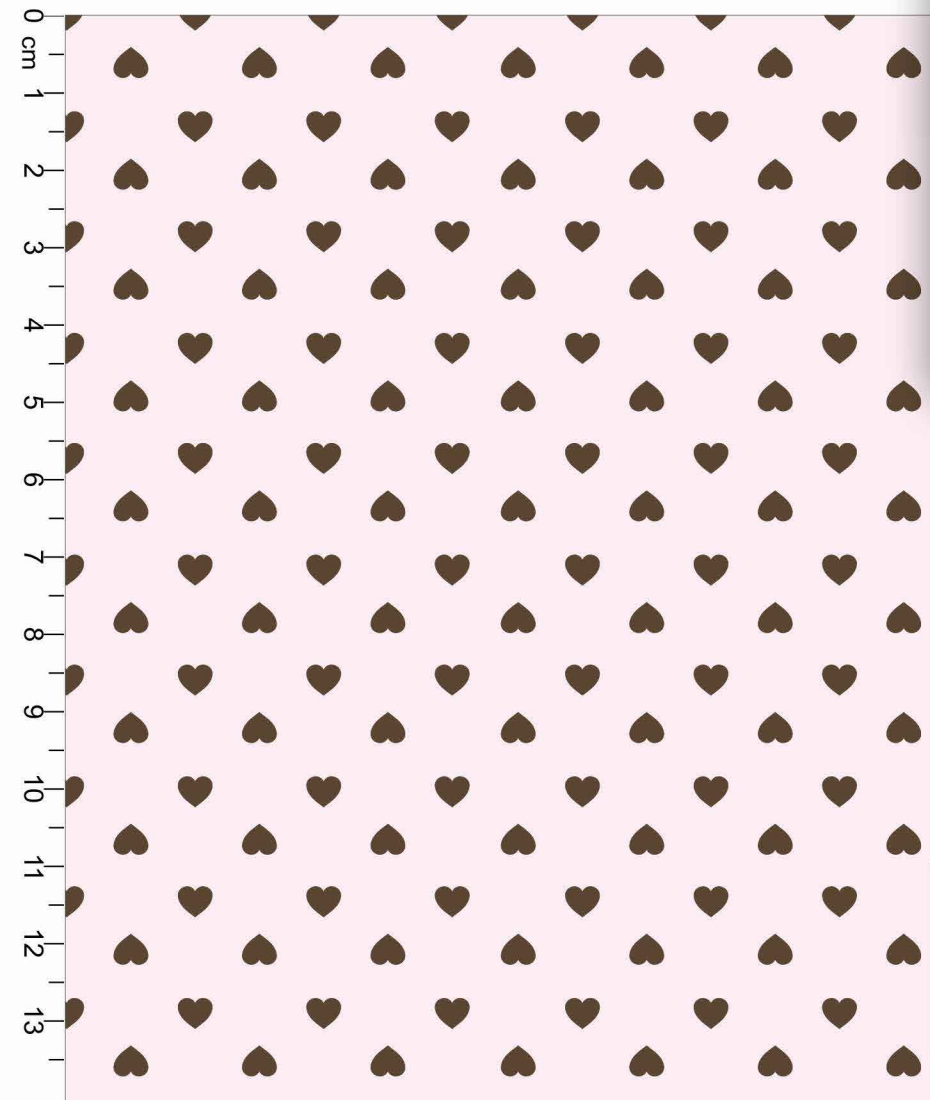

Estampa: E01206029

CAFÉ

FUNDO ROSA BB

Disponível no liso.