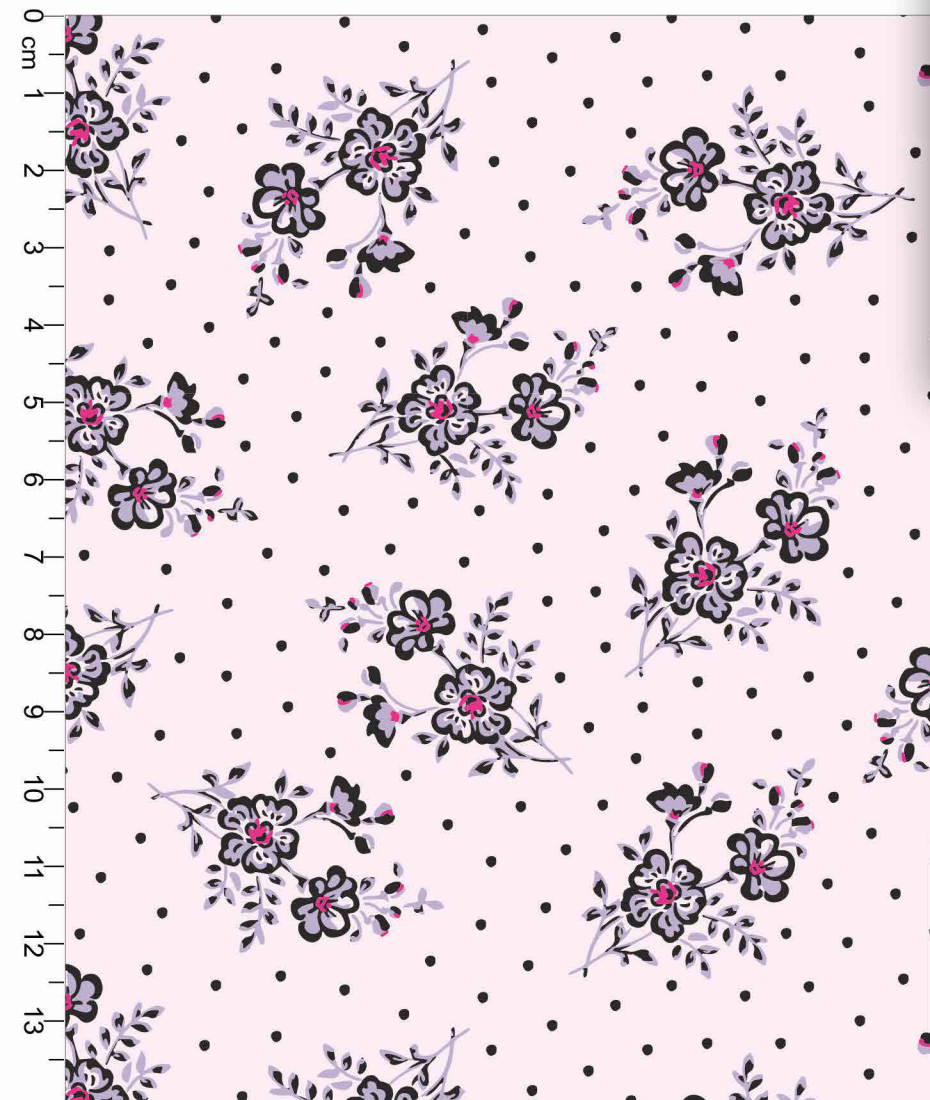

QUERMESSE  CHOCOLATE  BUBBLEGUM

FUNDO MARFIM

Disponível no liso.

**Estampa: E34161003**

MARINHO  FROZEN  VERMELHO

FUNDO BRANCO

Disponível no liso.

\*Atenção: Imagem ilustrativa. Verificar o tamanho da estampa pela régua.