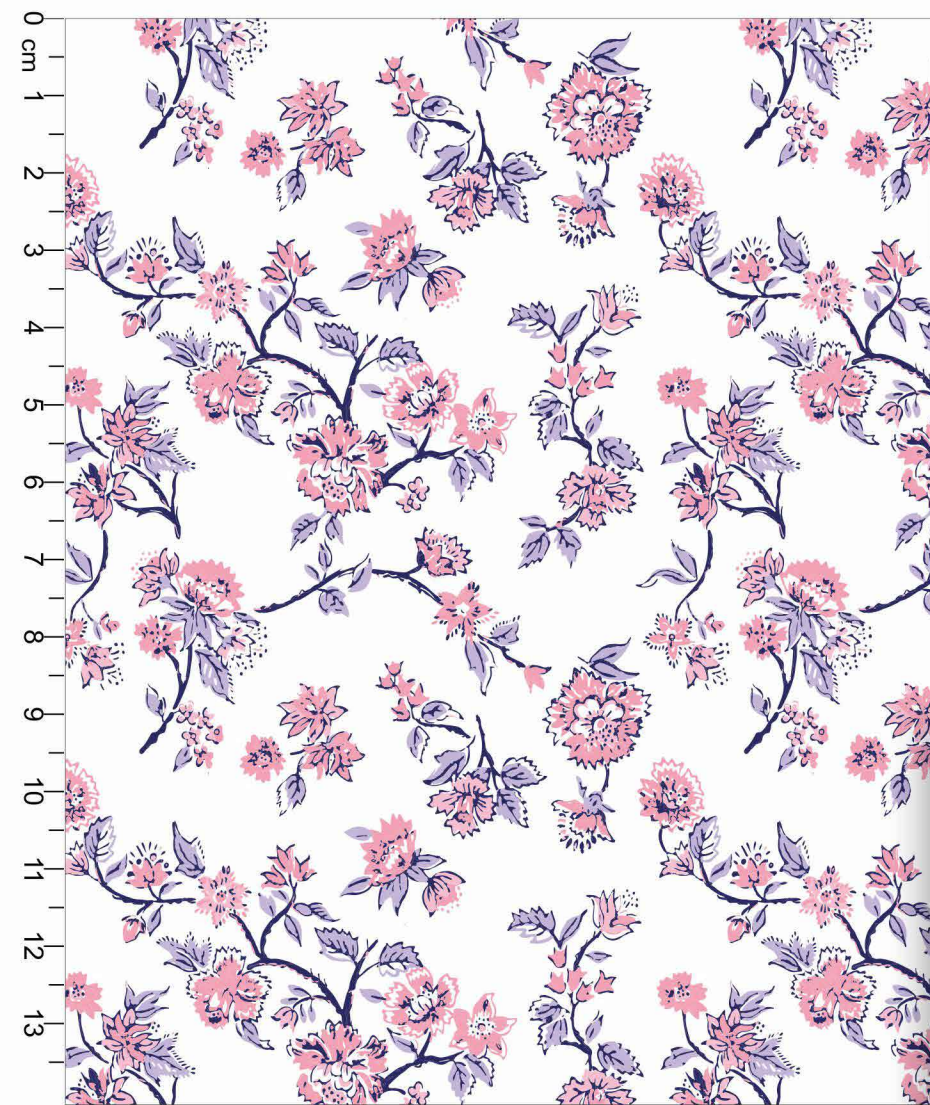

\*Atenção: Imagem ilustrativa. Verificar o tamanho da estampa pela régua.

**Estampa: E45167004**

◊ CASTANHO ◊ CHRONOS ◊ SANDIA ◊ CHOCOLATE

◊ FUNDO AMARELO BB

◊ Disponível no liso.

\*Atenção: Imagem ilustrativa. Verificar o tamanho da estampa pela régua.