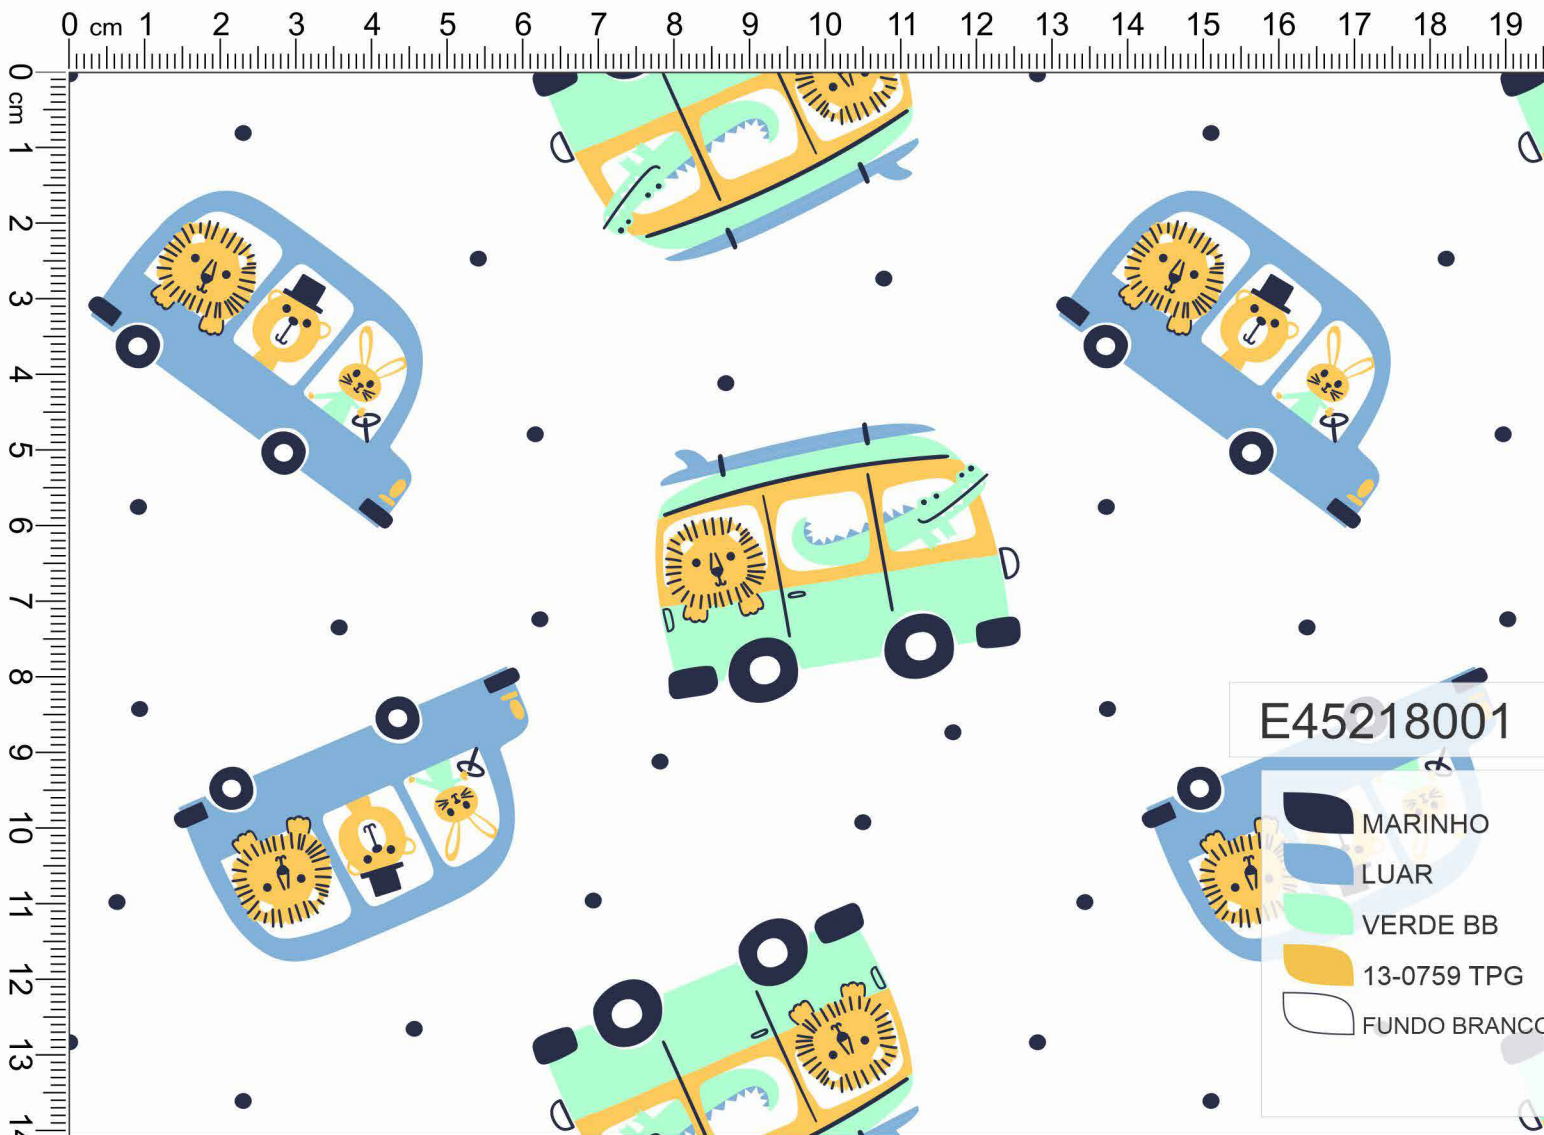

-  MARINHO
-  13-2802 TPG
-  FADA
-  TUTTI FRUTTI
-  FUNDO ROSA BB

E34182001

- AMARELO BB
- GELO
- MAMÃO
- FUNDO BRANCO

E34182002

- TUTTI FRUTTI
- FADA
- VERDE BB
- FUNDO ROSA BB

E34182003

- MARINHO
- GELO
- LUAR
- FUNDO AZUL BB