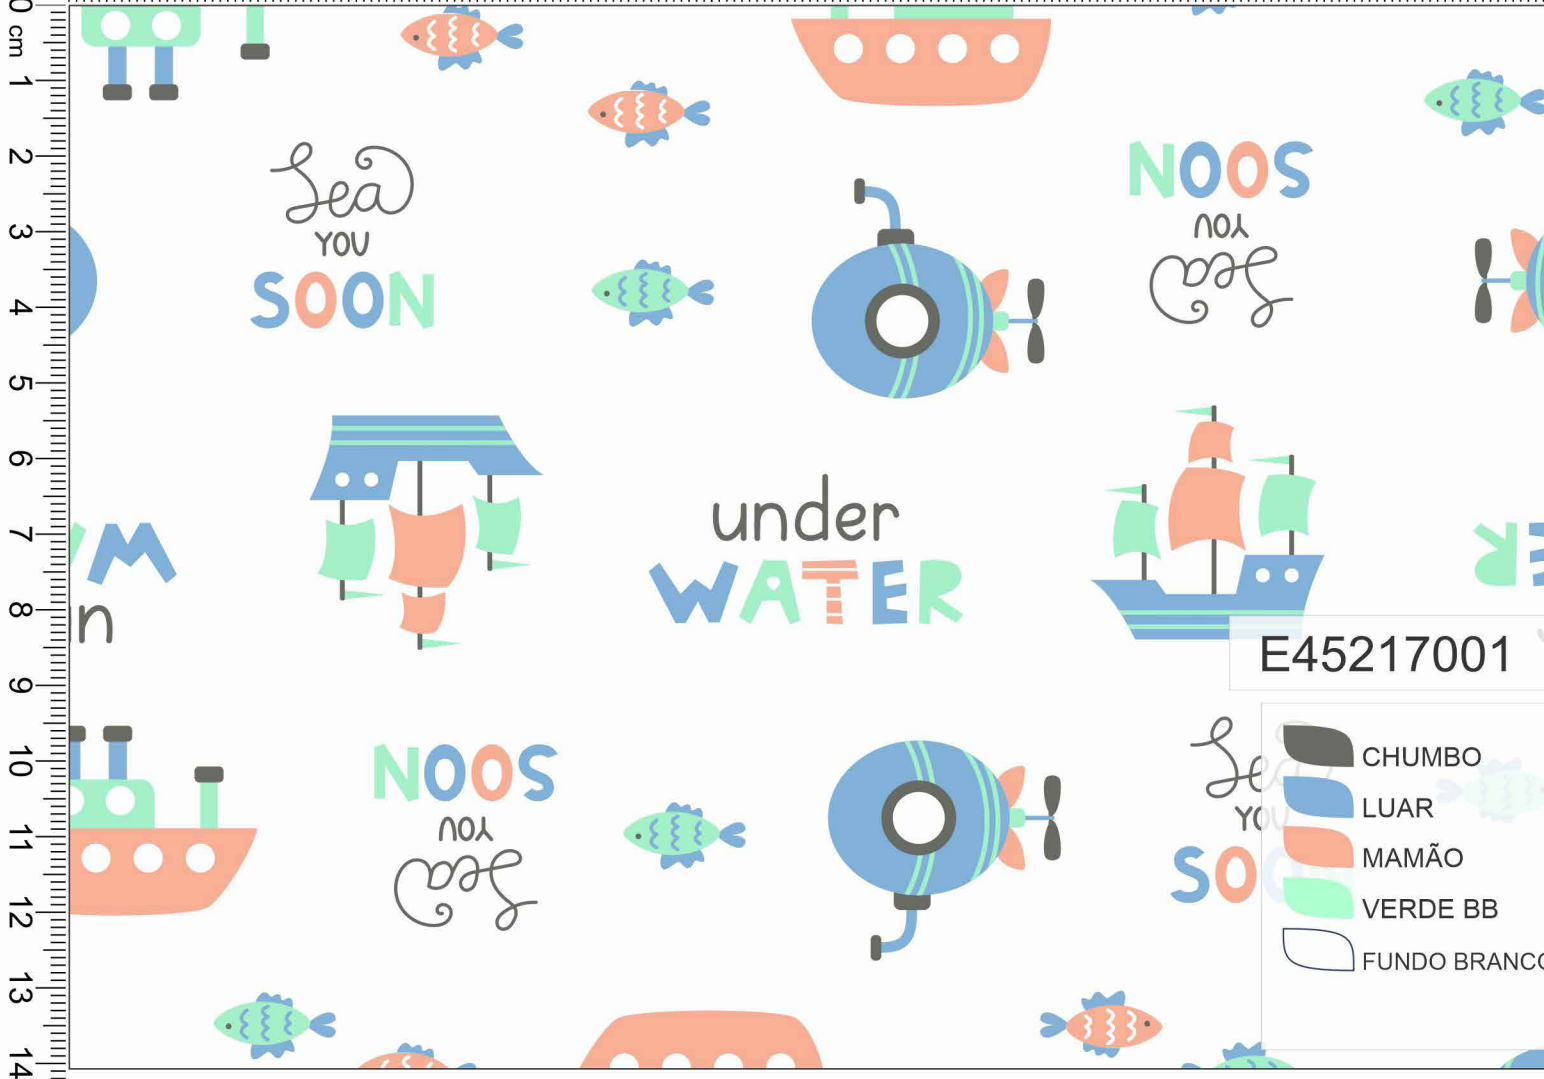

E45218001

- MARINHO
- LUAR
- VERDE BB
- 13-0759 TPG
- FUNDO BRANCO

E45218002

- MARINHO
- VERMELHO
- TAME
- 14-0955 TPG
- FUNDO MARFIM

0 cm 1 2 3 4 5 6 7 8 9 10 11 12 13 14 15 16 17 18 19

E45216001

- JEANS
- SUMMER
- VERDE BB
- SUN KISSES
- FUNDO BRANCO

E45216002

- MARINHO
- VERMELHO
- TAME
- LUAR
- FUNDO AZUL BB

0 cm 1 2 3 4 5 6 7 8 9 10 11 12 13 14 15 16 17 18 19

E01470005

- TUTTI FRUTTI
- FUNDO BRANCO

E01470001

- AZUL BB
- FUNDO BRANCO

E01470007