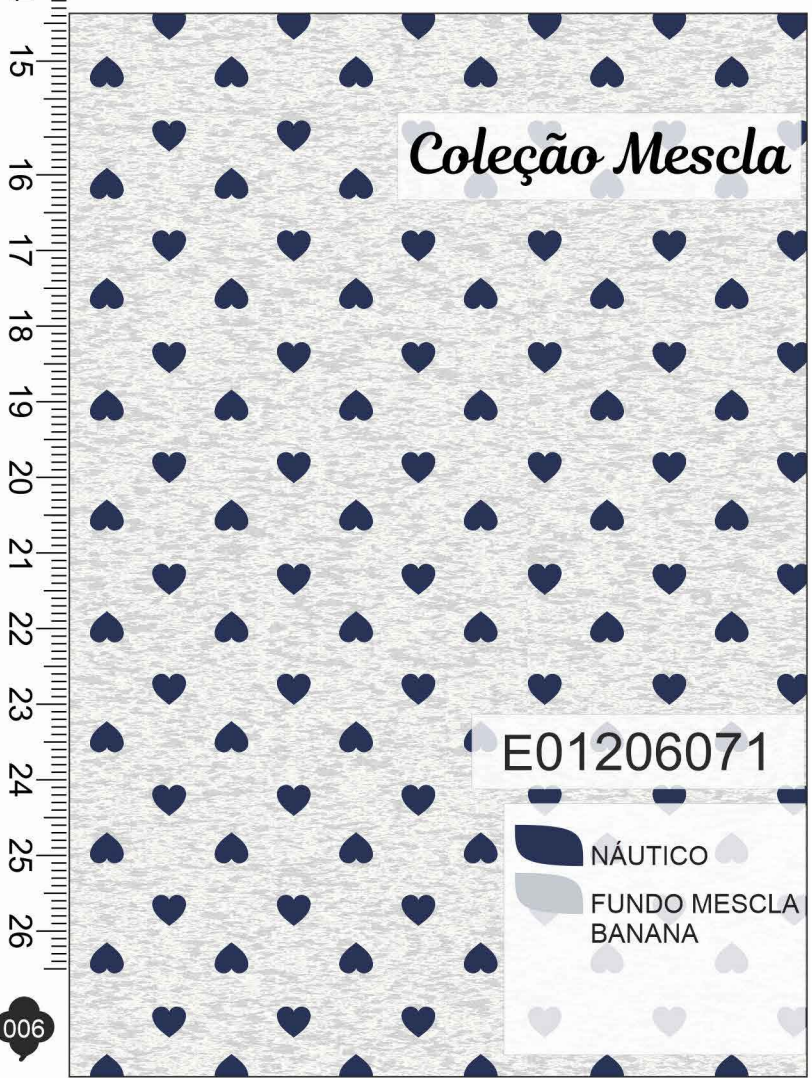

E34184001

-  AÇO
-  TUTTI FRUTTI
-  TAME
-  FUNDO BRANCO

E34184002

-  PRETO
-  TOMATE
-  MARINHO
-  FUNDO MESCLA

E55661001

- PRETO
- TUTTI FRUTTI
- LUAR
- GELO
- 13-2802 TPG
- FUNDO BRANCO

E55661002

- PRETO
- FADA
- MAMÃO
- AMARELO BB
- AZUL BB
- FUNDO MARFIM

0 cm 1 2 3 4 5 6 7 8 9 10 11 12 13 14 15 16 17 18 19

0 cm 1 2 3 4 5 6 7 8 9 10 11 12 13 14 15 16 17 18 19

0 cm 1 2 3 4 5 6 7 8 9 10 11 12 13 14 15 16 17 18 19 20 21 22 23 24 25 26

E01208077

E01208059

E01208118