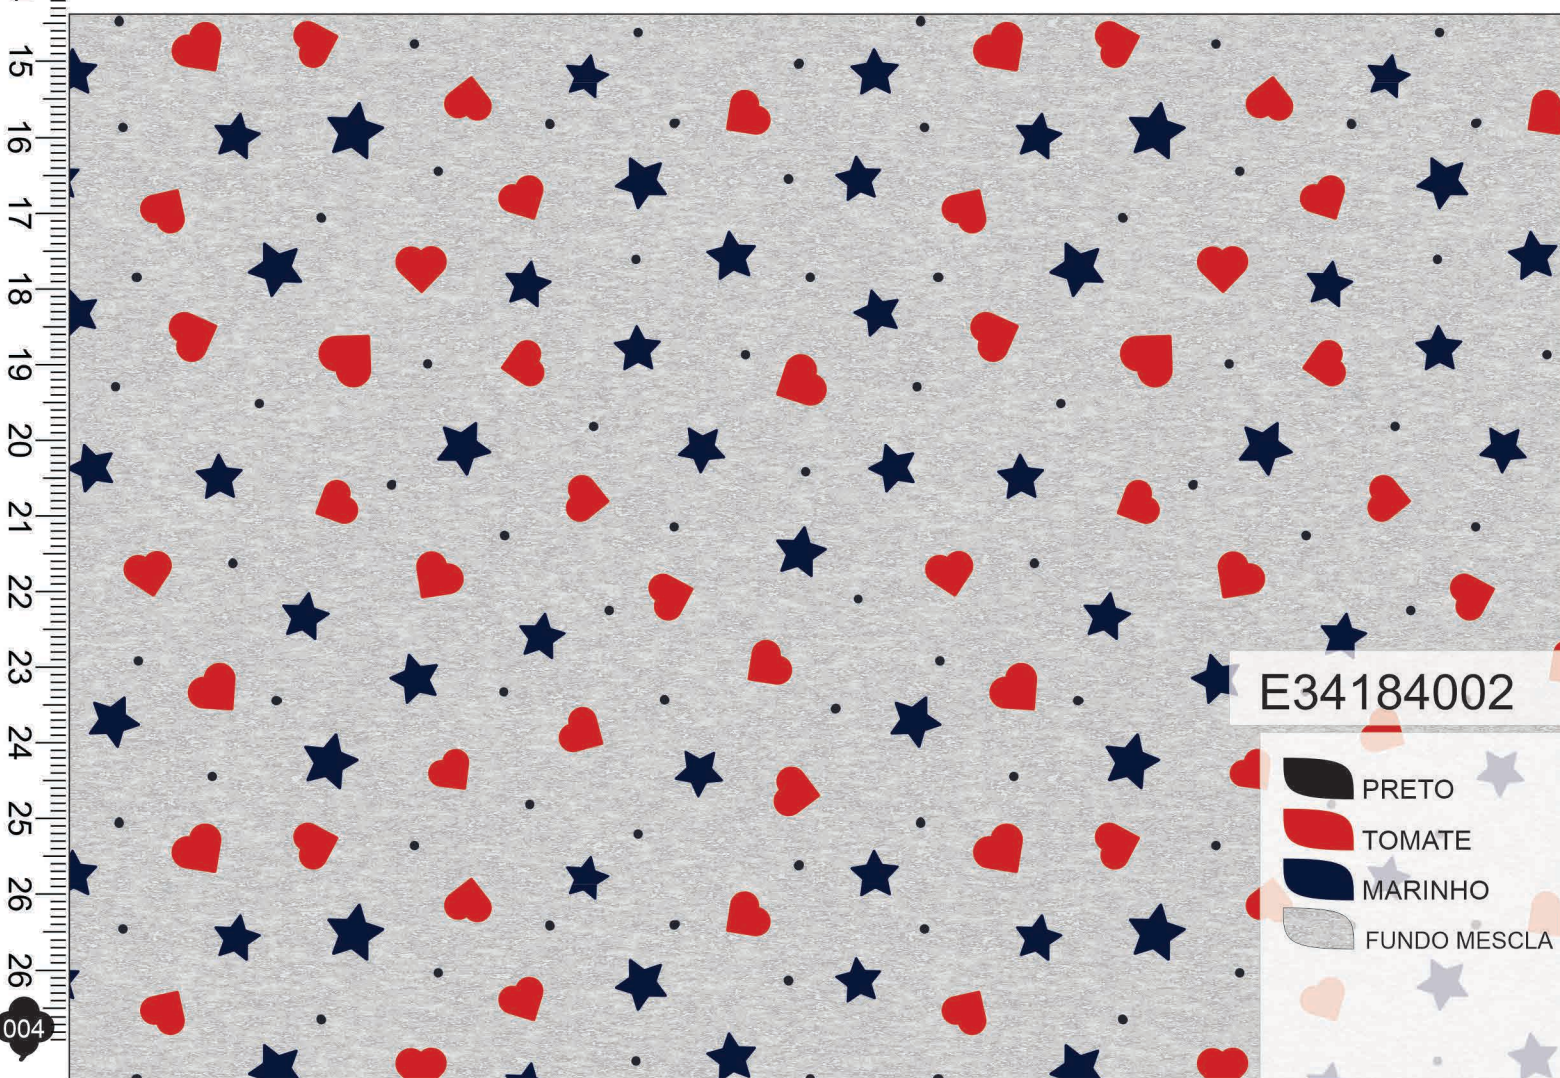

E34184002

- PRETO
- TOMATE
- MARINHO
- FUNDO MESCLA