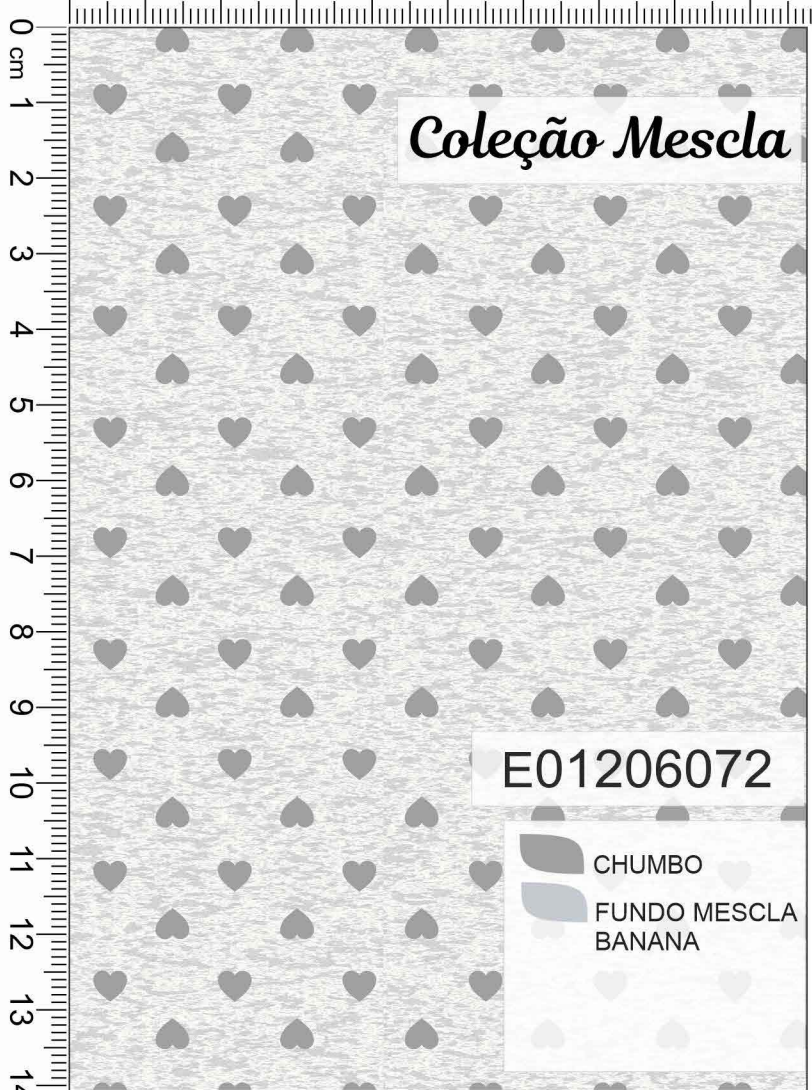

E34184001

-  AÇO
-  TUTTI FRUTTI
-  TAME
-  FUNDO BRANCO

E34184002

-  PRETO
-  TOMATE
-  MARINHO
-  FUNDO MESCLA

E55661001

- PRETO
- TUTTI FRUTTI
- LUAR
- GELO
- 13-2802 TPG
- FUNDO BRANCO

E55661002

- PRETO
- FADA
- MAMÃO
- AMARELO BB
- AZUL BB
- FUNDO MARFIM

0 cm 1 2 3 4 5 6 7 8 9 10 11 12 13 14 15 16 17 18 19

0 cm 1 2 3 4 5 6 7 8 9 10 11 12 13 14 15 16 17 18 19

0 cm 1 2 3 4 5 6 7 8 9 10 11 12 13 14 15 16 17 18 19 20 21 22 23 24 25 26

E01208077

E01208059

E01208118