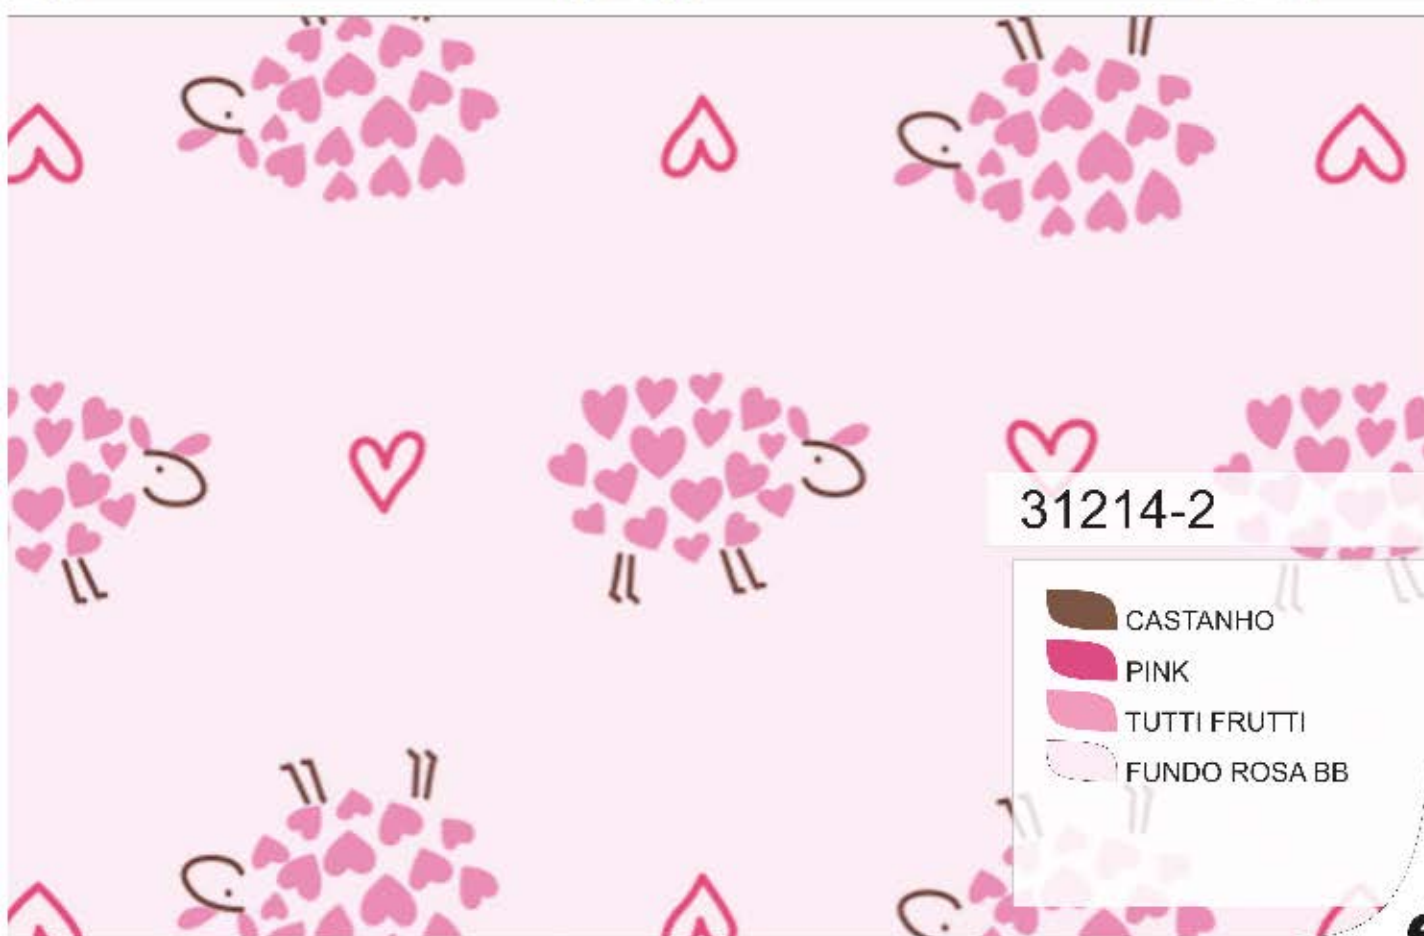

PV Comfort

3804-3

-  NÁUTICO
-  TUTTI FRUTTI
-  FANTASIA

3804-4

-  NÁUTICO
-  TOMATE
-  FANTASIA
-  FUNDO MARFIM

31214-1

31214-2

5396-2

41124-2

- JEANS
- FANTASIA
- CANÁRIO
- TOMATE
- FUNDO MARFIM