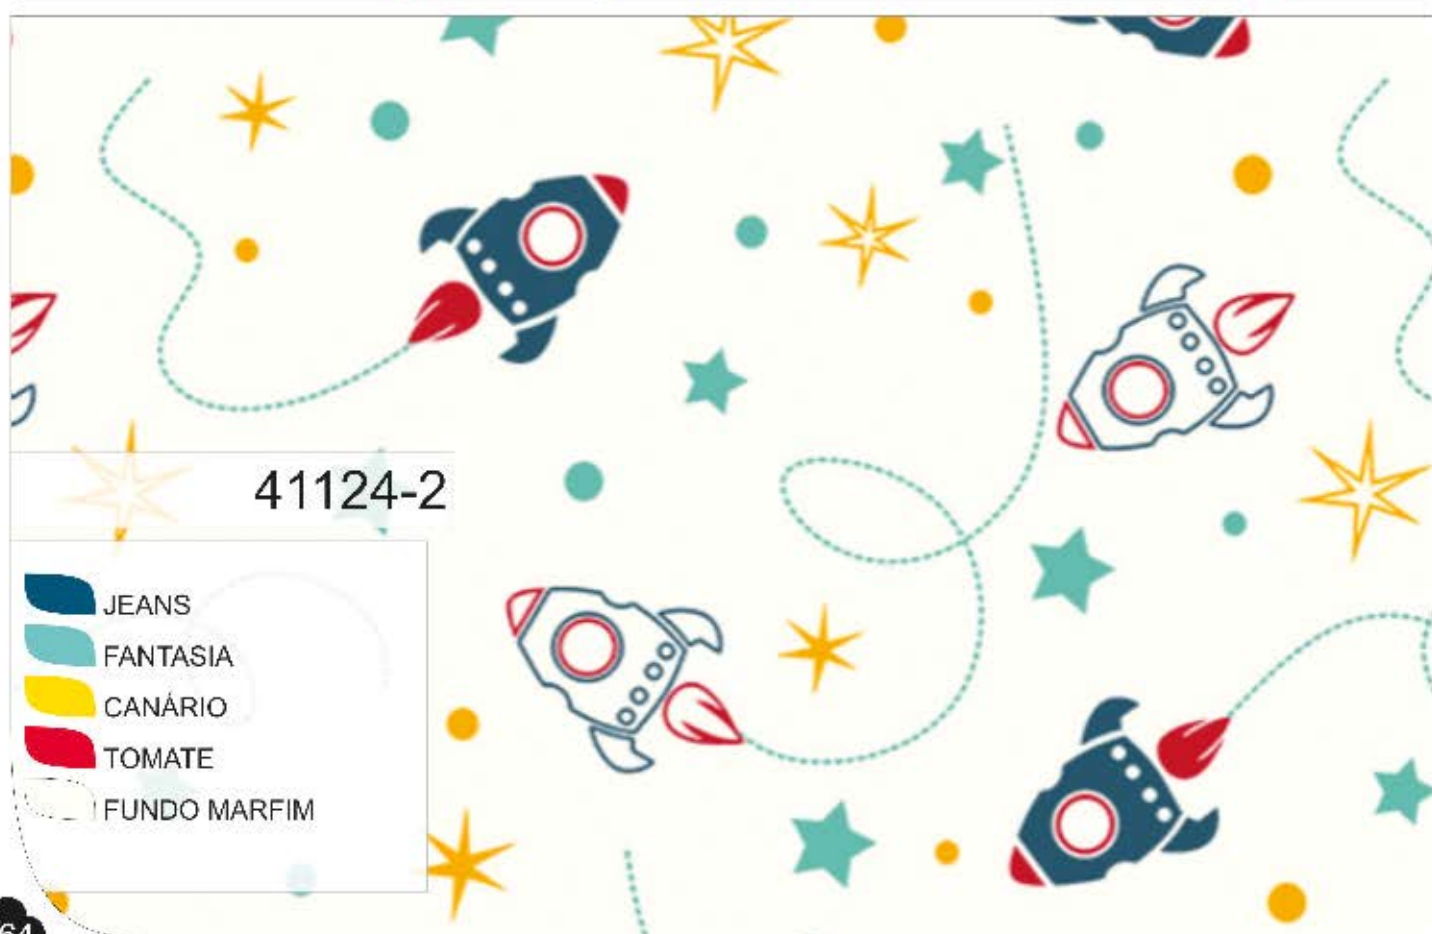

FUNDO ROSA BB

PV CONFORT

41125-1

-  NÁUTICO
-  TOMATE
-  LUAR
-  GELO

41125-2

-  JEANS
-  HORIZONTE
-  SUMMER
-  LUAR
-  FUNDO AZUL BB

41124-1

- LUAR
- NÁUTICO
- HORIZONTE
- TOMATE

41124-2

- JEANS
- FANTASIA
- CANÁRIO
- TOMATE
- FUNDO MARFIM