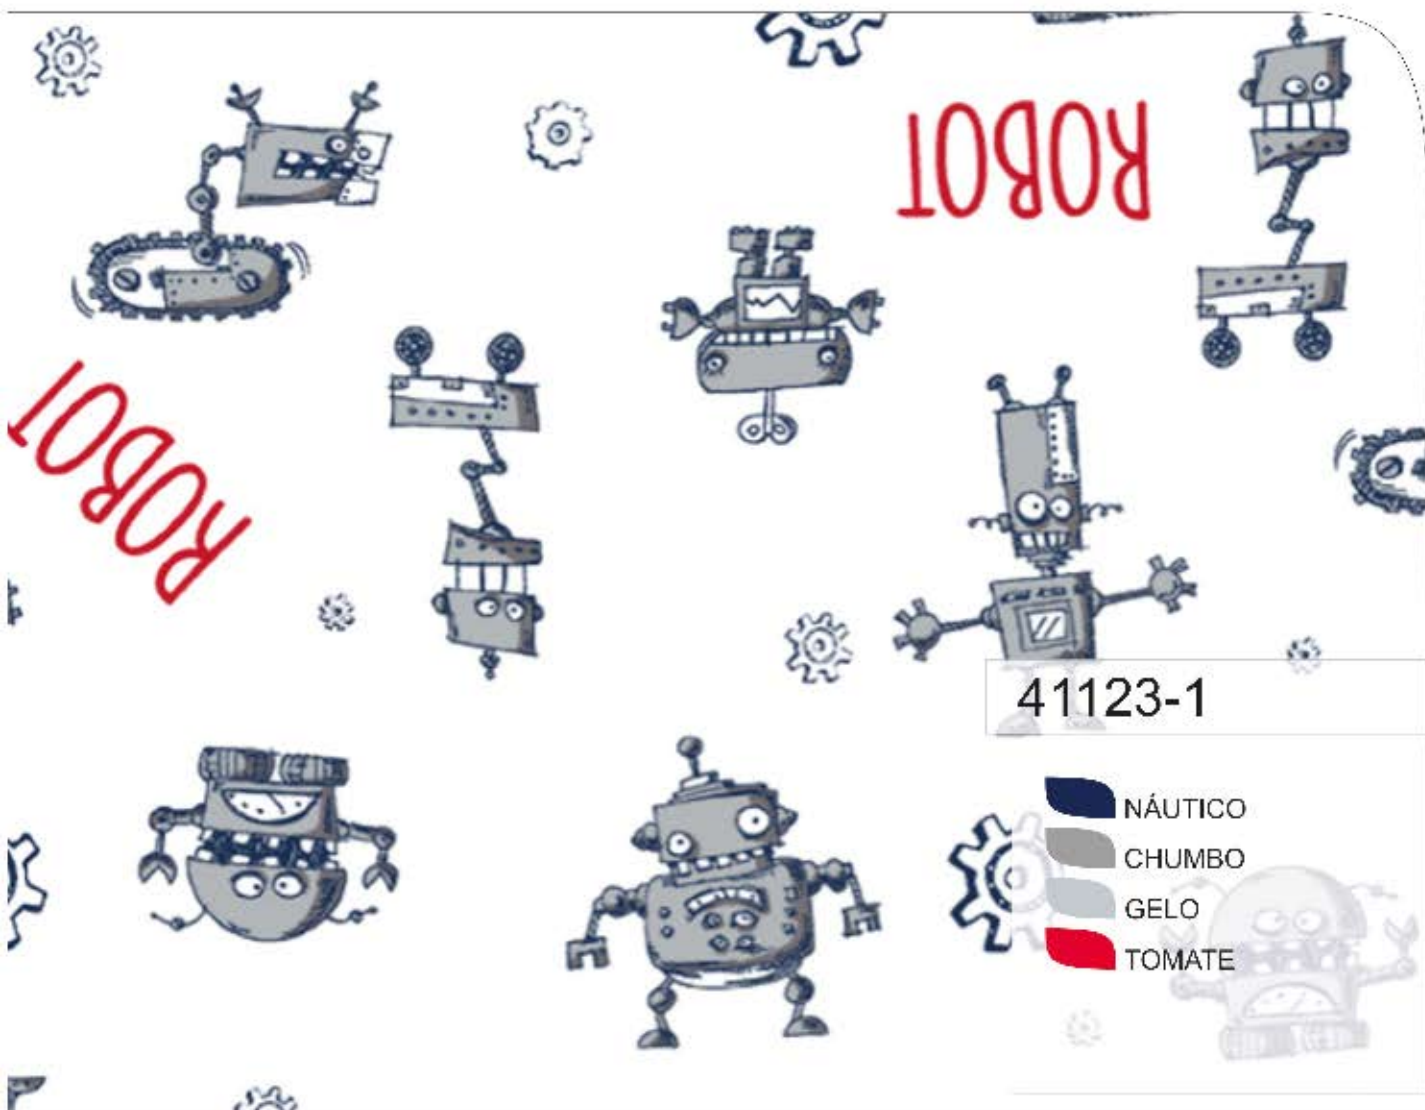

1208-76

TOMATE

1208-77

NÁUTICO

1208-58

PINK

1208-140

TUTTI FRUTTI

FUNDO ROSA BB

PV CONFORT

41125-1

-  NÁUTICO
-  TOMATE
-  LUAR
-  GELO

41125-2

-  JEANS
-  HORIZONTE
-  SUMMER
-  LUAR
-  FUNDO AZUL BB

41124-1

- LUAR
- NÁUTICO
- HORIZONTE
- TOMATE

41124-2

- JEANS
- FANTASIA
- CANÁRIO
- TOMATE
- FUNDO MARFIM