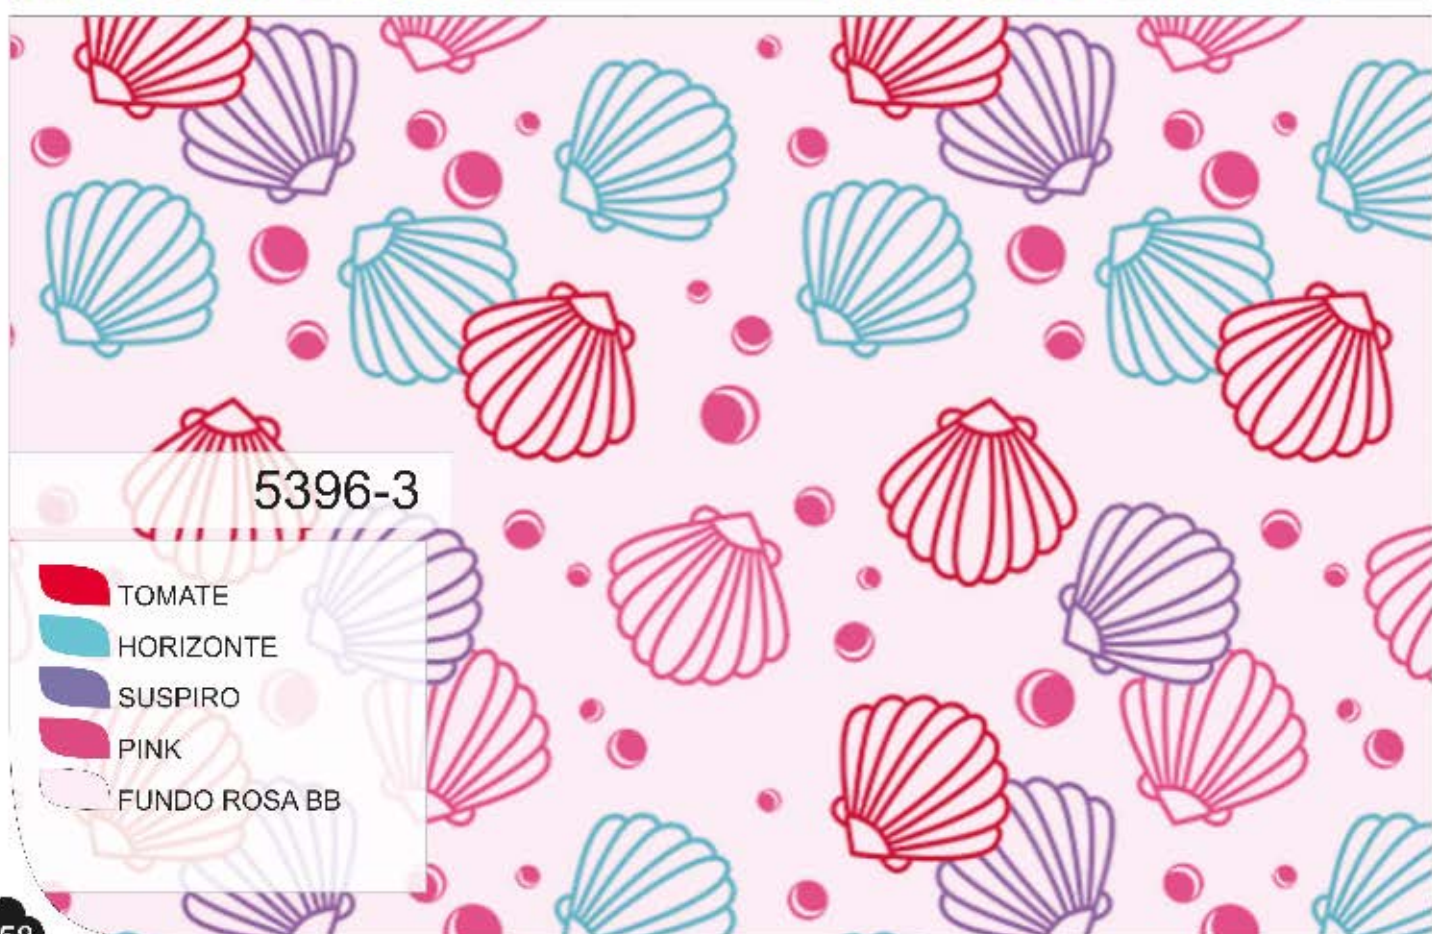

PV Comfort

3804-3

-  NÁUTICO
-  TUTTI FRUTTI
-  FANTASIA

3804-4

-  NÁUTICO
-  TOMATE
-  FANTASIA
-  FUNDO MARFIM

31214-1

31214-2

5396-2

-  TUTTI FRUTTI
-  LUAR
-  PINK
-  FANTASIA

5396-3

-  TOMATE
-  HORIZONTE
-  SUSPIRO
-  PINK
-  FUNDO ROSA BB

3881-2

-  NÁUTICO
-  PINK
-  TUTTI FRUTTI
-  LUAR
-  HORIZONTE

3881-3

-  CASTANHO
-  TOMATE
-  CORALE
-  ACQUA
-  LUAR
-  FUNDO MARFIM

41124-2

- JEANS
- FANTASIA
- CANÁRIO
- TOMATE
- FUNDO MARFIM