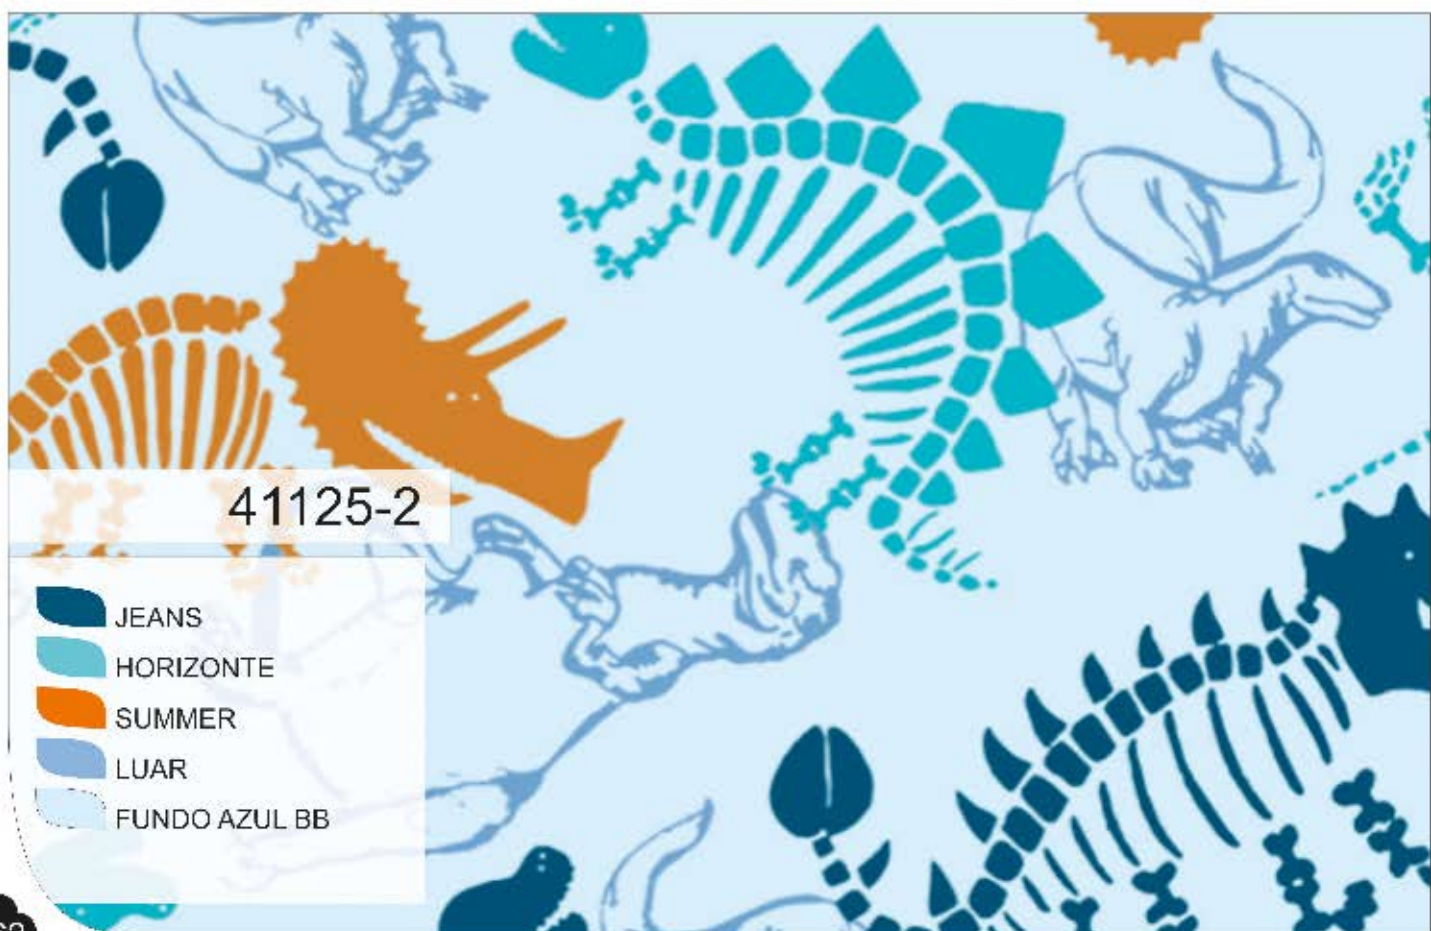

1208-76

TOMATE

1208-77

NÁUTICO

1208-58

PINK

1208-140

TUTTI FRUTTI

FUNDO ROSA BB

PV CONFORT

41125-1

-  NÁUTICO
-  TOMATE
-  LUAR
-  GELO

41125-2

-  JEANS
-  HORIZONTE
-  SUMMER
-  LUAR
-  FUNDO AZUL BB

41124-1

- LUAR
- NÁUTICO
- HORIZONTE
- TOMATE