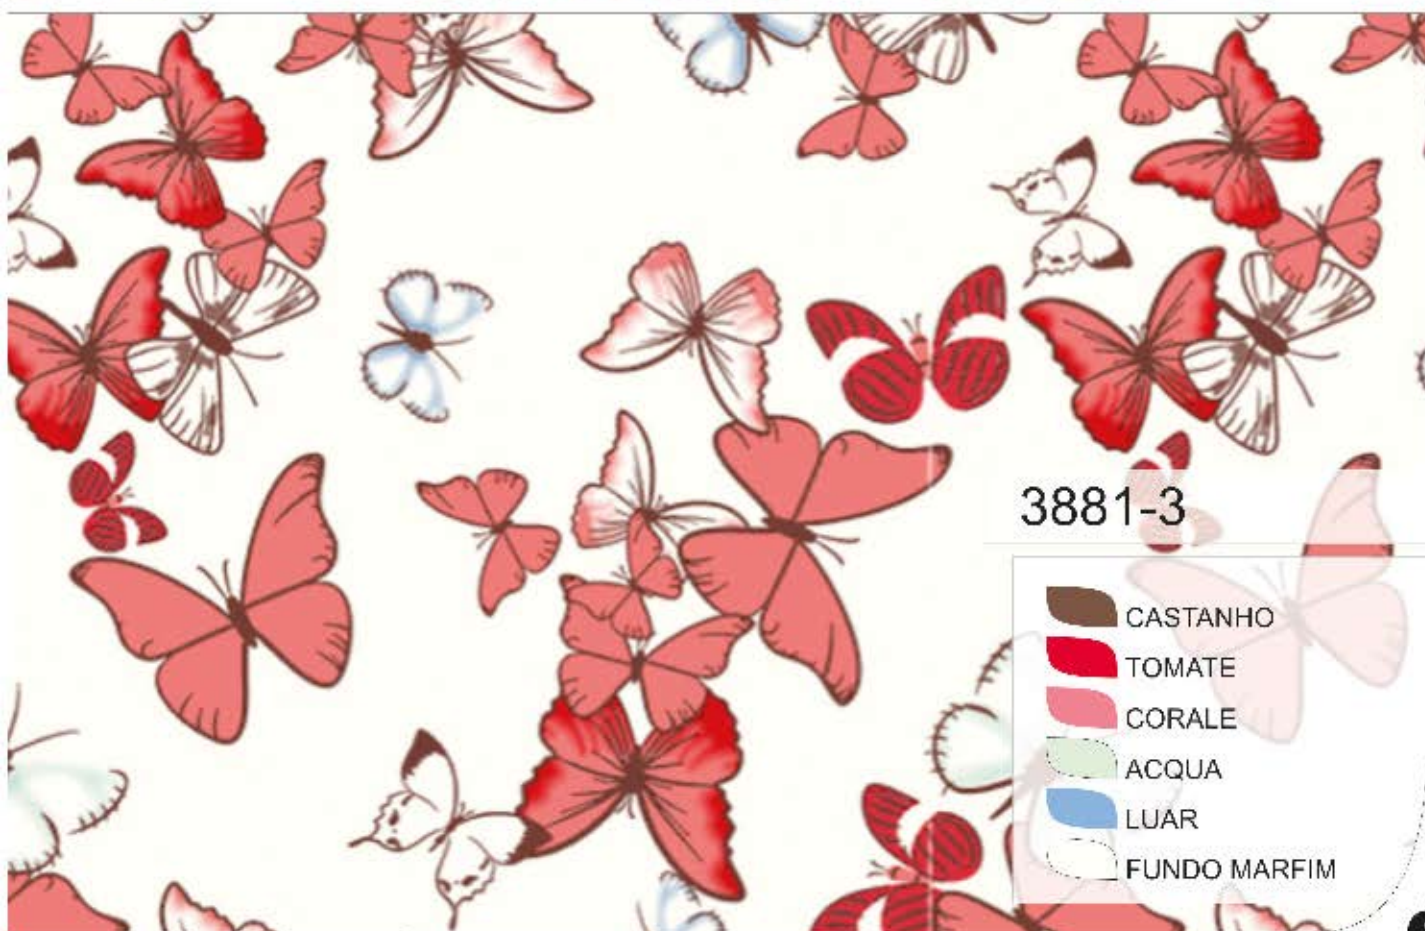

-  TUTTI FRUTTI
-  LUAR
-  PINK
-  FANTASIA

5396-3

-  TOMATE
-  HORIZONTE
-  SUSPIRO
-  PINK
-  FUNDO ROSA BB

3881-2

-  NÁUTICO
-  PINK
-  TUTTI FRUTTI
-  LUAR
-  HORIZONTE

3881-3

-  CASTANHO
-  TOMATE
-  CORALE
-  ACQUA
-  LUAR
-  FUNDO MARFIM